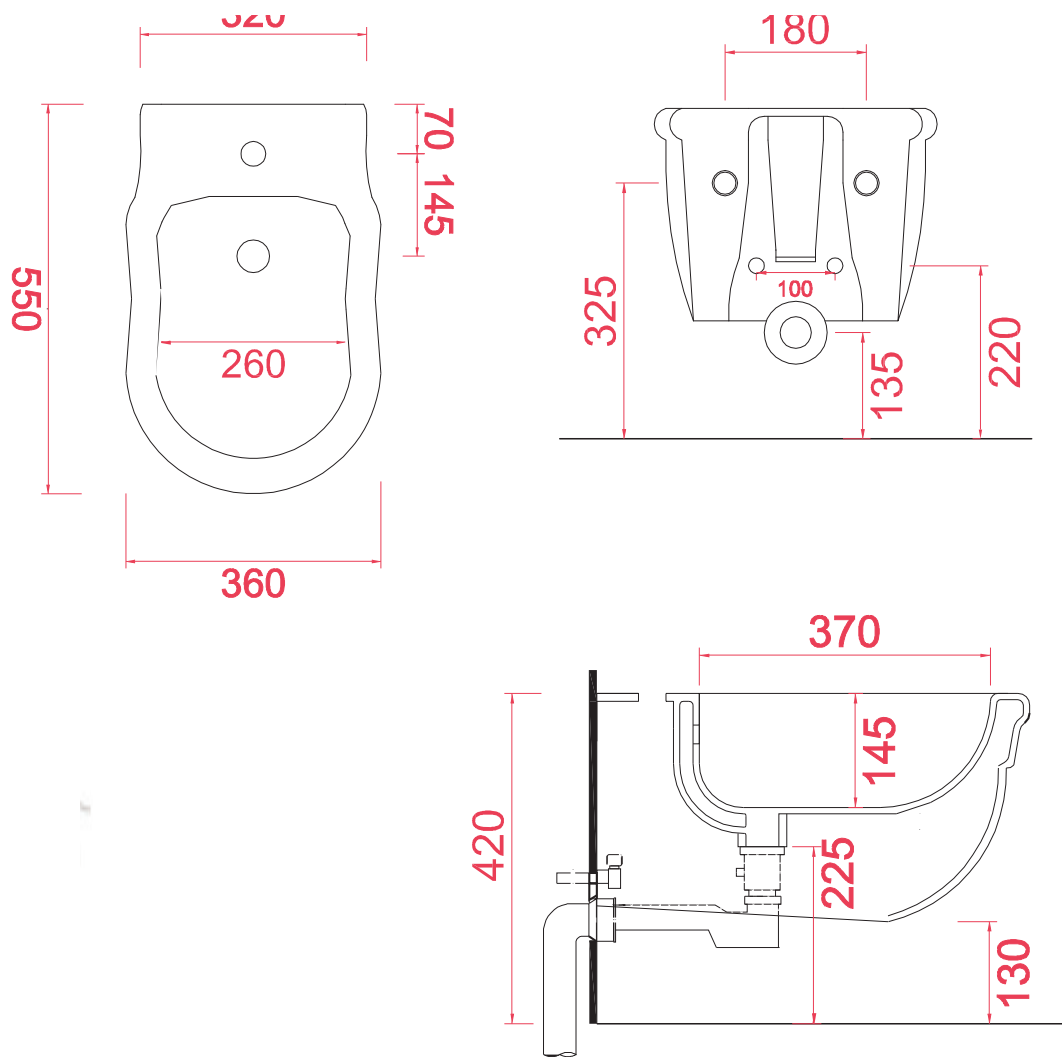

## HERMITAGE | HEB003

Bidet sospeso 55\*36\*29  
Wall hung bidet 55\*36\*29

Peso: KG 18  
Weight: KG 18

N.B. Le misure indicate possono subire una variazione dell'0,6% circa, dovuta ad usura stampi e a variazioni delle caratteristiche tecniche relative alle materie prime che compongono l'impasto.

N.B. Indicated size could have a variation of about 0,6% due to usure of the moulds or the variations of the materials' technical characteristics used in the mixture.