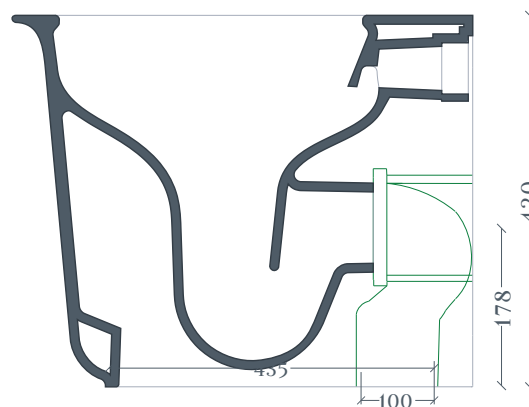

## CHIC | CHV002

WC vaso terra filomuro Senza Brida 38\*53 H42  
Back to wall Rimless WC 38\*53 H42

Peso: KG 23  
Weight: KG 23

N.B. Le misure indicate possono subire una variazione dell 0,6% circa, dovuta ad usura stampi e a variazioni delle caratteristiche tecniche relative alle materie prime che compongono l'impasto .

N.B. Indicated size could have a variation of about 0,6% due to usure of the moulds or the variations of the materials' technical characteristics used in the mixture.