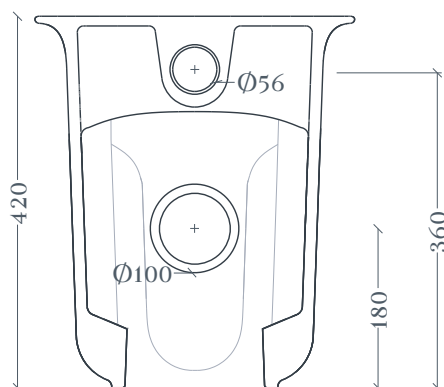

## CHIC | CHV002

WC vaso terra filomuro Senza Brida 38\*53 H42  
Back to wall Rimless WC 38\*53 H42

Peso: KG 23  
Weight: KG 23

N.B. Le misure indicate possono subire una variazione dell 0,6% circa, dovuta ad usura stampi e a variazioni delle caratteristiche tecniche relative alle materie prime che compongono l'impasto .

N.B. Indicated size could have a variation of about 0,6% due to usure of the moulds or the variations of the materials' technical characteristics used in the mixture.