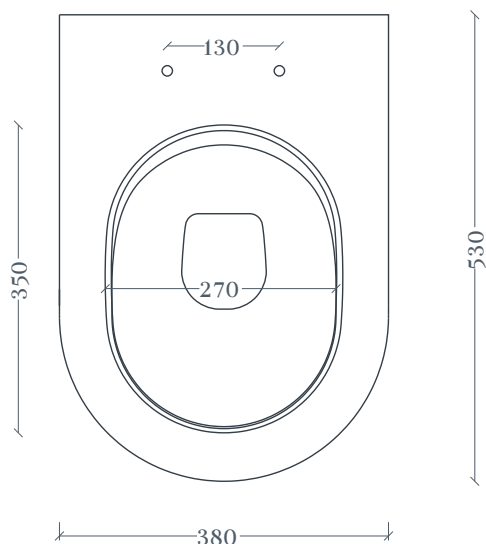

## CHIC | CHV002

WC vaso terra filomuro Senza Brida 38\*53 H42  
Back to wall Rimless WC 38\*53 H42

Peso: KG 23  
Weight: KG 23

N.B. Le misure indicate possono subire una variazione dell 0,6% circa, dovuta ad usura stampi e a variazioni delle caratteristiche tecniche relative alle materie prime che compongono l'impasto .

N.B. Indicated size could have a variation of about 0,6% due to usure of the moulds or the variations of the materials' technical characteristics used in the mixture.