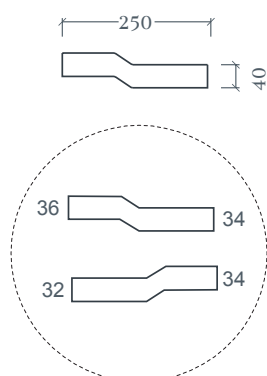

FILE 2.0 | FLV005

WC terra filomuro Senza Brida traslato 37*52 H42
Back to wall Rimless WC adjustable flush 37*52 H42

Peso: KG 26
Weight: KG 26

Top view

Side view

Back view

DRAINAGE CONNECTIONS

ACA035

Cannotto traslato per modifica ingresso acqua +/- 2 cm
Adjustable pipe for water inlet change +/- 2 cm

ACA033

Curva tecnica 90° regolabile da 7 a 14 cm
Adjustable 90° elbow from 7 to 14 cm

ACA034

Curva tecnica traslata regolabile da 15,5 a 21 cm
Adjustable pipe from 15,5 to 21 cm

ACA005

Curva tecnica S 15 cm
Elbow at floor S 15 cm

* Connessioni di scarico regolabili da acquistare separatamente
Adjustable drainage connections to be purchased separately

N.B. Le misure indicate possono subire una variazione dell'0,6% circa, dovuta ad usura stampi e a variazioni delle caratteristiche tecniche relative alle materie prime che compongono l'impasto.

N.B. Indicated size could have a variation of about 0,6% due to usure of the moulds or the variations of the materials' technical characteristics used in the mixture.