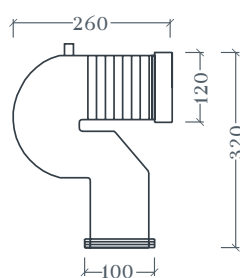

FILE 2.0 | FLV005

WC terra filomuro Senza Brida traslato 37*52 H42
Back to wall Rimless WC adjustable flush 37*52 H42

Peso: KG 26
Weight: KG 26

Top view

Side view

Back view

DRAINAGE CONNECTIONS

ACA035

Cannotto traslato per modifica ingresso acqua +/- 2 cm
Adjustable pipe for water inlet change +/- 2 cm

ACA033

Curva tecnica 90° regolabile da 7 a 14 cm
Adjustable 90° elbow from 7 to 14 cm

ACA034

Curva tecnica traslata regolabile da 15,5 a 21 cm
Adjustable pipe from 15,5 to 21 cm

ACA005

Curva tecnica S 15 cm
Elbow at floor S 15 cm

* Connessioni di scarico regolabili da acquistare separatamente
Adjustable drainage connections to be purchased separately

N.B. Le misure indicate possono subire una variazione dell'0,6% circa, dovuta ad usura stampi e a variazioni delle caratteristiche tecniche relative alle materie prime che compongono l'impasto.

N.B. Indicated size could have a variation of about 0,6% due to usure of the moulds or the variations of the materials' technical characteristics used in the mixture.