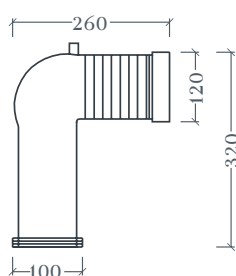

FILE 2.0 | FLV005

WC terra filomuro Senza Brida traslato 37*52 H42
Back to wall Rimless WC adjustable flush 37*52 H42

Peso: KG 26
Weight: KG 26

Top view

Side view

Back view

DRAINAGE CONNECTIONS

ACA035

Cannotto traslato per modifica ingresso acqua +/- 2 cm
Adjustable pipe for water inlet change +/- 2 cm

ACA033

Curva tecnica 90° regolabile da 7 a 14 cm
Adjustable 90° elbow from 7 to 14 cm

ACA034

Curva tecnica traslata regolabile da 15,5 a 21 cm
Adjustable pipe from 15,5 to 21 cm

ACA005

Curva tecnica S 15 cm
Elbow at floor S 15 cm

* Connessioni di scarico regolabili da acquistare separatamente
Adjustable drainage connections to be purchased separately

N.B. Le misure indicate possono subire una variazione dell'0,6% circa, dovuta ad usura stampi e a variazioni delle caratteristiche tecniche relative alle materie prime che compongono l'impasto.

N.B. Indicated size could have a variation of about 0,6% due to usure of the moulds or the variations of the materials' technical characteristics used in the mixture.