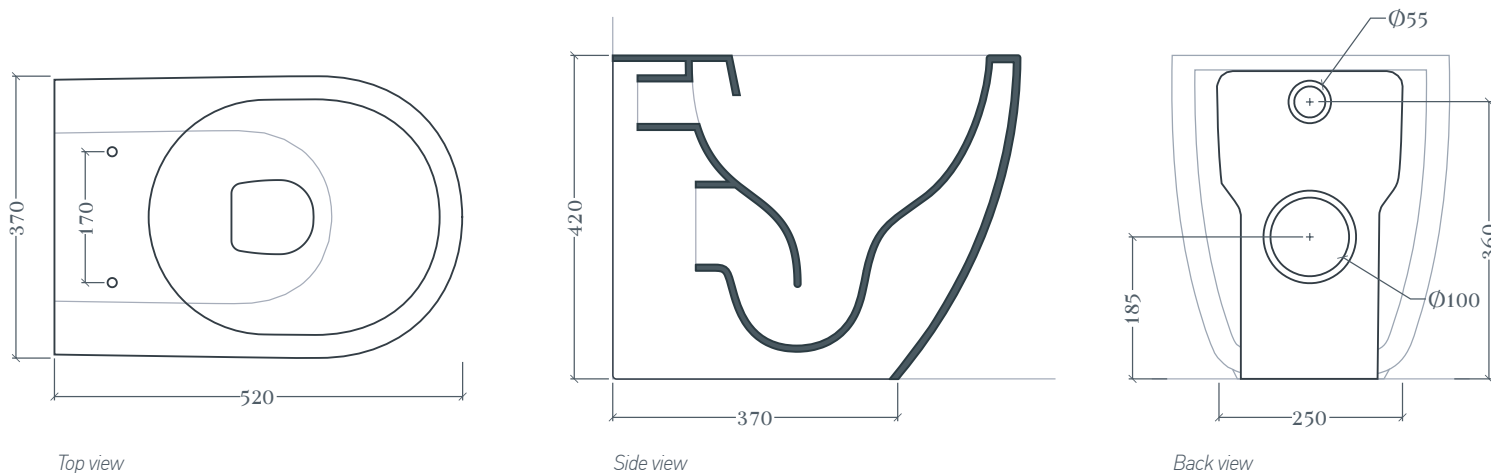

FILE 2.0 | FLV005

WC terra filomuro Senza Brida traslato 37*52 H42
Back to wall Rimless WC adjustable flush 37*52 H42

Peso: KG 26
Weight: KG 26

Top view

Side view

Back view

DRAINAGE CONNECTIONS

ACA035

Cannotto traslato per modifica ingresso acqua +/- 2 cm
Adjustable pipe for water inlet change +/- 2 cm

ACA033

Curva tecnica 90° regolabile da 7 a 14 cm
Adjustable 90° elbow from 7 to 14 cm

ACA034

Curva tecnica traslata regolabile da 15,5 a 21 cm
Adjustable pipe from 15,5 to 21 cm

ACA005

Curva tecnica S 15 cm
Elbow at floor S 15 cm

* Connessioni di scarico regolabili da acquistare separatamente
Adjustable drainage connections to be purchased separately

N.B. Le misure indicate possono subire una variazione dell'0,6% circa, dovuta ad usura stampi e a variazioni delle caratteristiche tecniche relative alle materie prime che compongono l'impasto.

N.B. Indicated size could have a variation of about 0,6% due to usure of the moulds or the variations of the materials' technical characteristics used in the mixture.