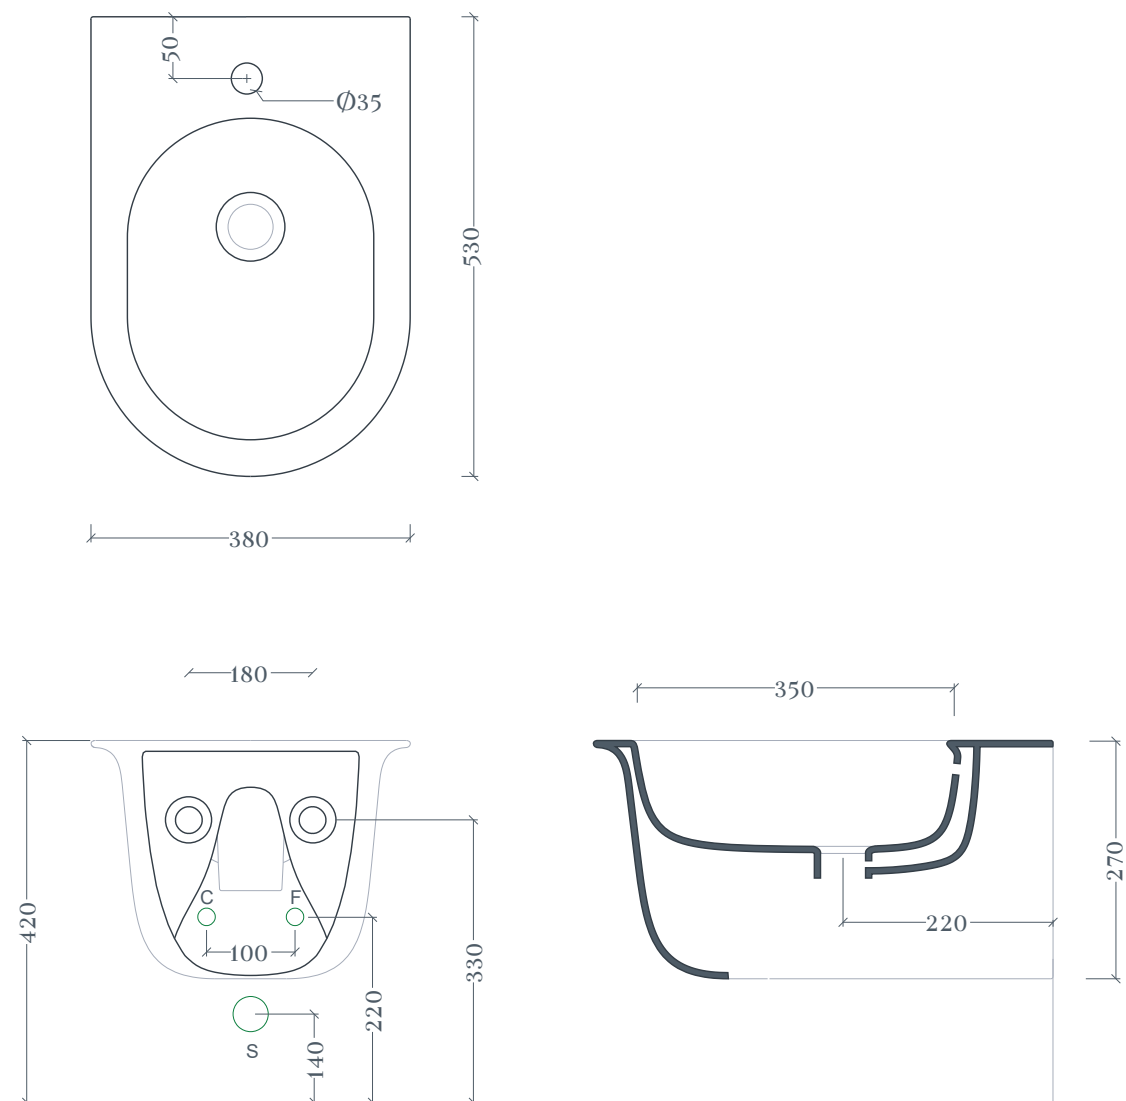

CHIC | CHB001

Bidet sospeso 38*53 H27
Wall-hung Bidet 38*53 H27

Peso: KG 19
Weight: KG 19

N.B. Le misure indicate possono subire una variazione dell'0,6% circa, dovuta ad usura stampi e a variazioni delle caratteristiche tecniche relative alle materie prime che compongono l'impasto.

N.B. Indicated size could have a variation of about 0,6% due to usure of the moulds or the variations of the materials' technical characteristics used in the mixture.