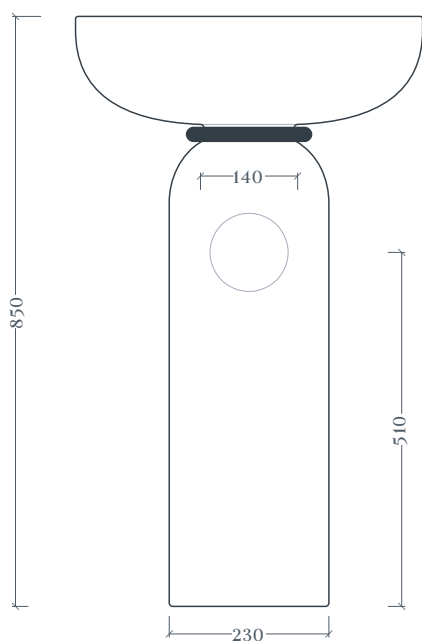

## JOLIE | JOL001+JOC001

Lavabo appoggio 50\*17 + Colonna 23\*68  
Countertop washbasin 50\*17 + Column 23\*68

Peso: KG 10 + 12  
Weight: KG 10 + 12

ATTENZIONE! É obbligatorio acquistare ed installare l'anello (ACA073) sulla colonna per montare il lavabo  
ATTENTION! You must purchase and install the ring (ACA073) on the column for mounting the washbasin

N.B. Le misure indicate possono subire una variazione dell'0,6% circa, dovuta ad usura stampi e a variazioni delle caratteristiche tecniche relative alle materie prime che compongono l'impasto .

N.B. Indicated size could have a variation of about 0,6% due to usure of the moulds or the variations of the materials' technical characteristics used in the mixture.