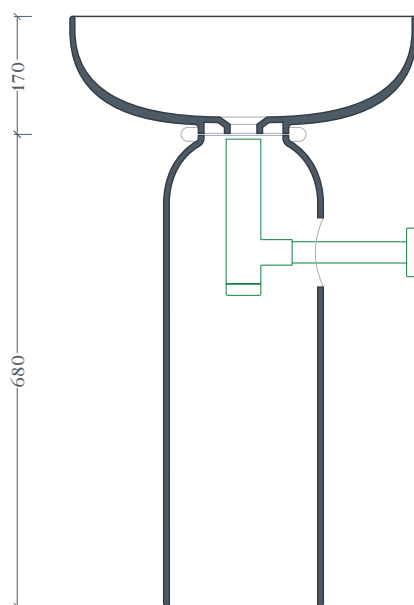

## JOLIE | JOL001+JOC001

Lavabo appoggio 50\*17 + Colonna 23\*68  
Countertop washbasin 50\*17 + Column 23\*68

Peso: KG 10 + 12  
Weight: KG 10 + 12

ATTENZIONE! É obbligatorio acquistare ed installare l'anello (ACA073) sulla colonna per montare il lavabo  
ATTENTION! You must purchase and install the ring (ACA073) on the column for mounting the washbasin

N.B. Le misure indicate possono subire una variazione dell'0,6% circa, dovuta ad usura stampi e a variazioni delle caratteristiche tecniche relative alle materie prime che compongono l'impasto .

N.B. Indicated size could have a variation of about 0,6% due to usure of the moulds or the variations of the materials' technical characteristics used in the mixture.