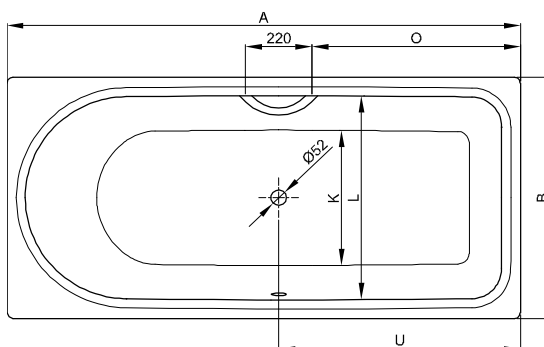

# BetteOcean

№ 1: сужение в области ног справа, перелив сзади

№ 2: область ног справа, перелив спереди

№ 1: сужение в области ног справа, перелив сзади

№ 2: область ног справа, перелив спереди

## Информация

Для надлежащего монтажа мы рекомендуем использовать оригинальную опору для ванны B23-1500

Если ванна должна устанавливаться под плитой, обратитесь к нам для получения индивидуальных данных для выреза.

## Габариты

Артикул	Все размеры в мм		A	B	C	D	E	F	G	H	I	K	L	O	U	Полезный объём*
8858	1500 × 700 × 450	№ 1	1500	700	65	1375	60	470	700	330	1235	505	565	540	650	139 л
8859	1500 × 700 × 450	№ 2	1500	700	65	1375	60	470	700	330	1235	505	565	540	650	139 л
8850	1600 × 700 × 450	№ 1	1600	700	65	1475	60	470	760	370	1335	505	565	590	700	148 л
8851	1600 × 700 × 450	№ 2	1600	700	65	1475	60	470	760	370	1335	505	565	590	700	148 л
8852	1700 × 700 × 450	№ 1	1700	700	115	1475	110	520	760	420	1335	505	565	640	750	148 л
8853	1700 × 700 × 450	№ 2	1700	700	115	1475	110	520	760	420	1335	505	565	640	750	148 л
8854	1700 × 750 × 450	№ 1	1700	750	65	1575	60	490	890	320	1435	555	615	690	800	185 л
8855	1700 × 750 × 450	№ 2	1700	750	65	1575	60	490	890	320	1435	555	615	690	800	185 л
8765	1700 × 800 × 450	№ 1	1700	800	65	1575	60	540	800	360	1435	605	665	690	800	202 л
8865	1700 × 800 × 450	№ 2	1700	800	65	1575	60	540	800	360	1435	605	665	690	800	202 л
8856	1800 × 800 × 450	№ 1	1800	800	65	1675	60	540	900	360	1535	605	665	690	800	235 л
8857	1800 × 800 × 450	№ 2	1800	800	65	1675	60	540	900	360	1535	605	665	690	800	235 л

\*Полезный объем: объем воды минус вытеснение 70 л.