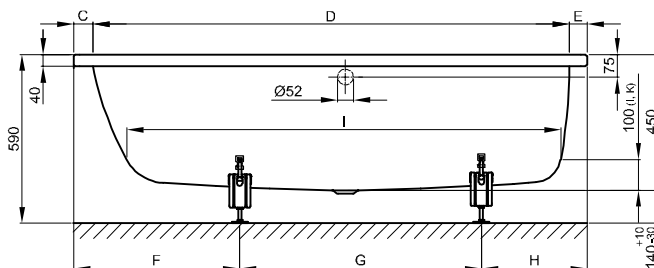

# BetteOcean

№ 1: сужение в области ног справа, перелив сзади

№ 2: область ног справа, перелив спереди

№ 1: сужение в области ног справа, перелив сзади

№ 2: область ног справа, перелив спереди

## Информация

Для надлежащего монтажа мы рекомендуем использовать оригинальную опору для ванны B23-1500

Если ванна должна устанавливаться под плитой, обратитесь к нам для получения индивидуальных данных для выреза.

## Габариты

Артикул	Все размеры в мм		A	B	C	D	E	F	G	H	I	K	L	O	U	Полезный объём*
8858	1500 × 700 × 450	№ 1	1500	700	65	1375	60	470	700	330	1235	505	565	540	650	139 л
8859	1500 × 700 × 450	№ 2	1500	700	65	1375	60	470	700	330	1235	505	565	540	650	139 л
8850	1600 × 700 × 450	№ 1	1600	700	65	1475	60	470	760	370	1335	505	565	590	700	148 л
8851	1600 × 700 × 450	№ 2	1600	700	65	1475	60	470	760	370	1335	505	565	590	700	148 л
8852	1700 × 700 × 450	№ 1	1700	700	115	1475	110	520	760	420	1335	505	565	640	750	148 л
8853	1700 × 700 × 450	№ 2	1700	700	115	1475	110	520	760	420	1335	505	565	640	750	148 л
8854	1700 × 750 × 450	№ 1	1700	750	65	1575	60	490	890	320	1435	555	615	690	800	185 л
8855	1700 × 750 × 450	№ 2	1700	750	65	1575	60	490	890	320	1435	555	615	690	800	185 л
8765	1700 × 800 × 450	№ 1	1700	800	65	1575	60	540	800	360	1435	605	665	690	800	202 л
8865	1700 × 800 × 450	№ 2	1700	800	65	1575	60	540	800	360	1435	605	665	690	800	202 л
8856	1800 × 800 × 450	№ 1	1800	800	65	1675	60	540	900	360	1535	605	665	690	800	235 л
8857	1800 × 800 × 450	№ 2	1800	800	65	1675	60	540	900	360	1535	605	665	690	800	235 л

\*Полезный объем: объем воды минус вытеснение 70 л.