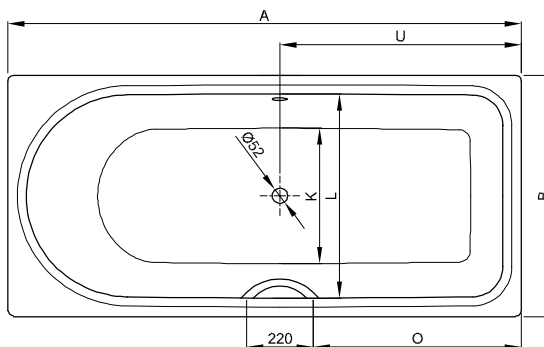

# BetteOcean

№ 1: сужение в области ног справа, перелив сзади

№ 2: область ног справа, перелив спереди

№ 1: сужение в области ног справа, перелив сзади

№ 2: область ног справа, перелив спереди

## Информация

Для надлежащего монтажа мы рекомендуем использовать оригинальную опору для ванны B23-1500

Если ванна должна устанавливаться под плитой, обратитесь к нам для получения индивидуальных данных для выреза.

## Габариты

Артикул	Все размеры в мм		A	B	C	D	E	F	G	H	I	K	L	O	U	Полезный объём*
8858	1500 × 700 × 450	№ 1	1500	700	65	1375	60	470	700	330	1235	505	565	540	650	139 л
8859	1500 × 700 × 450	№ 2	1500	700	65	1375	60	470	700	330	1235	505	565	540	650	139 л
8850	1600 × 700 × 450	№ 1	1600	700	65	1475	60	470	760	370	1335	505	565	590	700	148 л
8851	1600 × 700 × 450	№ 2	1600	700	65	1475	60	470	760	370	1335	505	565	590	700	148 л
8852	1700 × 700 × 450	№ 1	1700	700	115	1475	110	520	760	420	1335	505	565	640	750	148 л
8853	1700 × 700 × 450	№ 2	1700	700	115	1475	110	520	760	420	1335	505	565	640	750	148 л
8854	1700 × 750 × 450	№ 1	1700	750	65	1575	60	490	890	320	1435	555	615	690	800	185 л
8855	1700 × 750 × 450	№ 2	1700	750	65	1575	60	490	890	320	1435	555	615	690	800	185 л
8765	1700 × 800 × 450	№ 1	1700	800	65	1575	60	540	800	360	1435	605	665	690	800	202 л
8865	1700 × 800 × 450	№ 2	1700	800	65	1575	60	540	800	360	1435	605	665	690	800	202 л
8856	1800 × 800 × 450	№ 1	1800	800	65	1675	60	540	900	360	1535	605	665	690	800	235 л
8857	1800 × 800 × 450	№ 2	1800	800	65	1675	60	540	900	360	1535	605	665	690	800	235 л

\*Полезный объем: объем воды минус вытеснение 70 л.