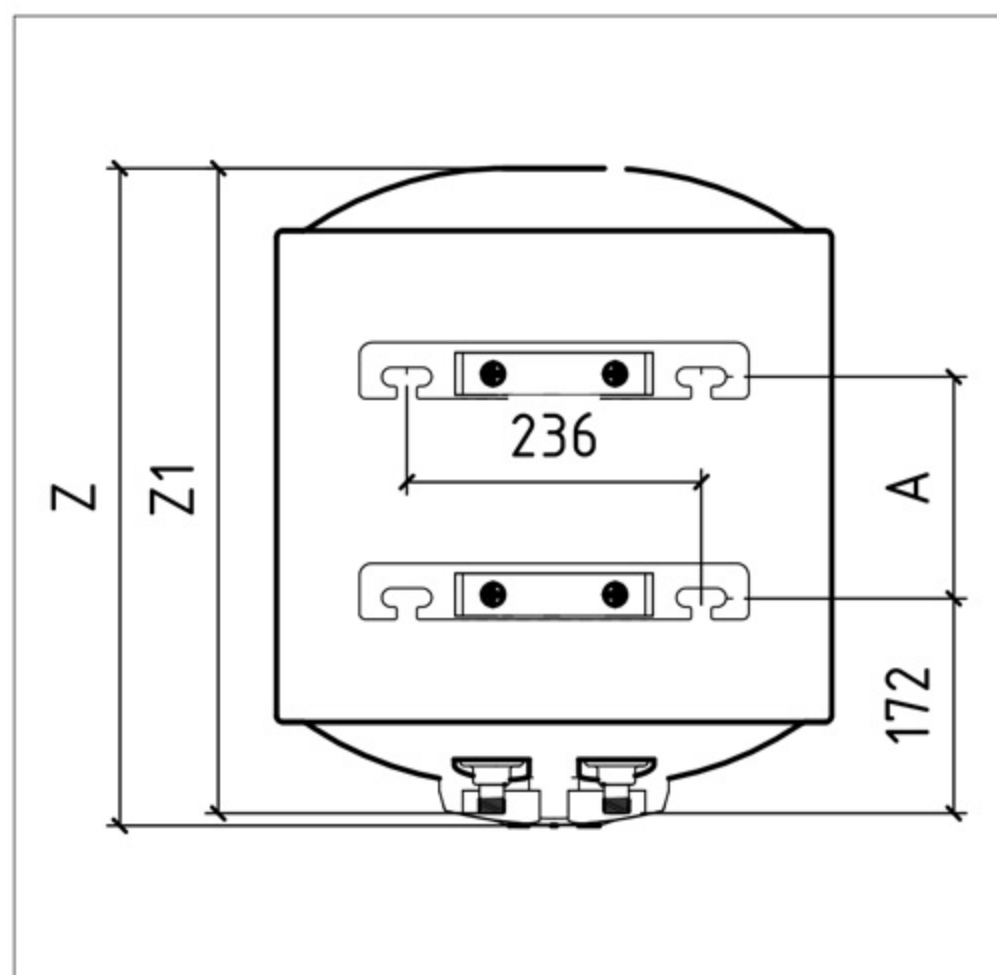

# GIRO

Вид сверху с прорисовкой  
нижних выпусков

Вид сзади

Возможна установка любого из типоразмеров GIRO в горизонтальное положение путем поворота по часовой стрелке, если смотреть спереди, на 90°

## Линейные размеры

Тип	Z	Z1	A
50	527	517	178
80	751	741	405
100	903	893	557
150	1283	1273	937