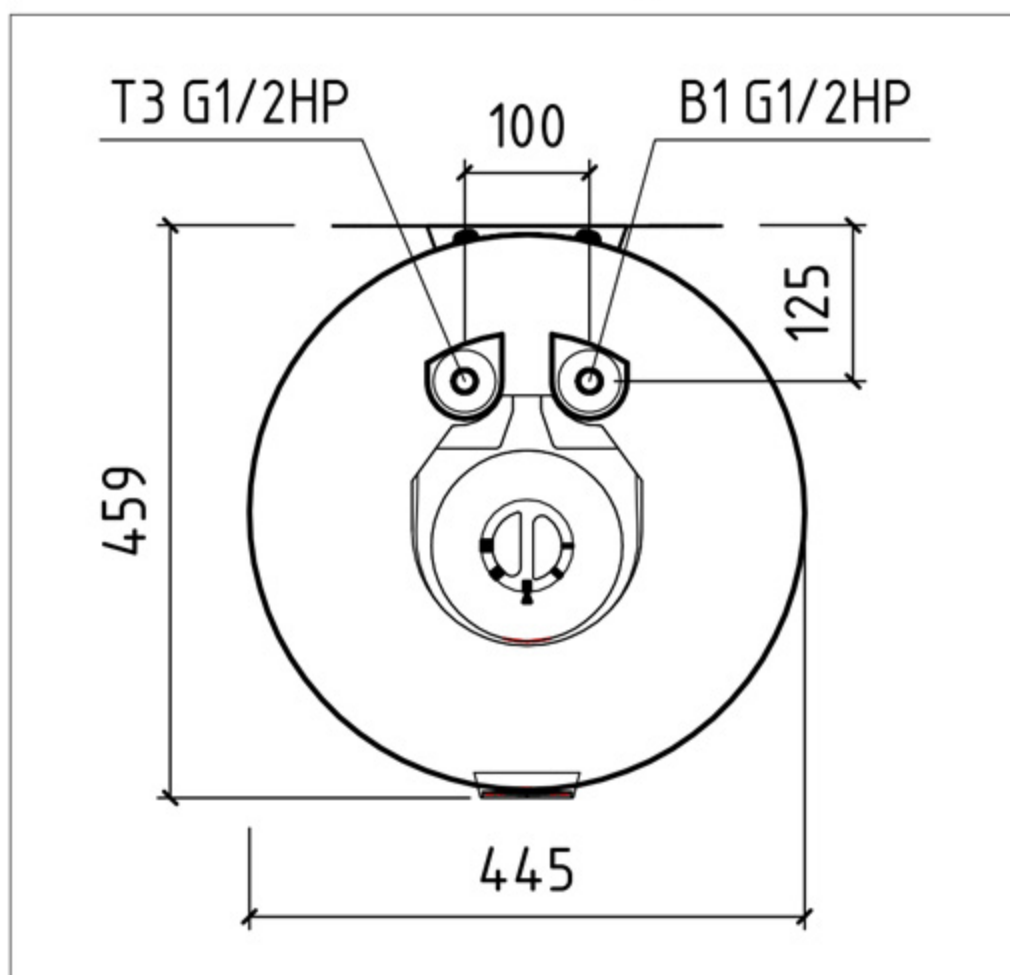

# GIRO

Вид сверху с прорисовкой  
нижних выпусков

Вид сзади

Возможна установка любого из типоразмеров GIRO в горизонтальное положение путем поворота по часовой стрелке, если смотреть спереди, на 90°

## Линейные размеры

Тип	Z	Z1	A
50	527	517	178
80	751	741	405
100	903	893	557
150	1283	1273	937