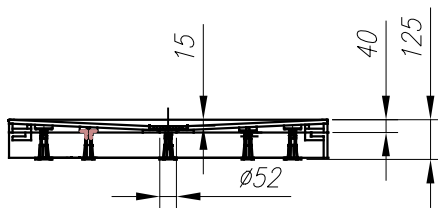

	A
LAVOLTA 90x90	900
LAVOLTA 100x100	1000

*shower tray from kerrock
Duschwanne aus Kerrock*

*installation
Einbau*

*with panel
mit Schürze*

*Recommended siphon
Vorgeschlagene siphon*

*SIFON Ø 52 WITHOUT COVER (H=65 mm)
SIFON Ø 52 OHNE ABDECKUNG (H=65)*