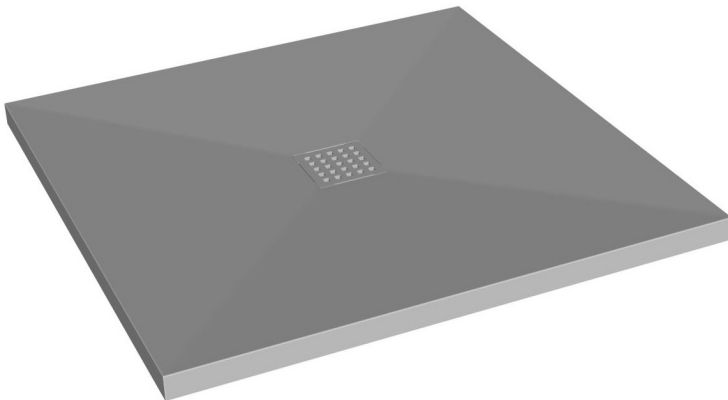

	A
LAVOLTA 90x90	900
LAVOLTA 100x100	1000

*shower tray from kerrock
Duschwanne aus Kerrock*

*installation
Einbau*

*with panel
mit Schürze*

*Recommended siphon
Vorgeschlagene siphon*

*SIFON Ø 52 WITHOUT COVER (H=65 mm)
SIFON Ø 52 OHNE ABDECKUNG (H=65)*

*Recommendations for the installation of shower tray without panel
Empfehlungen für die Montage von duschwannen ohne Schürze*

Nr. TKNKE 11

*Recommendations for mounting shower tubs in the floor
Empfehlungen für die Montage von Duschwannen in dem Boden*