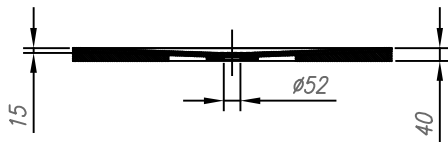

	A
LAVOLTA 90x90	900
LAVOLTA 100x100	1000

*shower tray from kerrock
Duschwanne aus Kerrock*

*installation
Einbau*

*with panel
mit Schürze*

*Recommended siphon
Vorgeschlagene siphon*

*SIFON Ø 52 WITHOUT COVER (H=65 mm)
SIFON Ø 52 OHNE ABDECKUNG (H=65)*