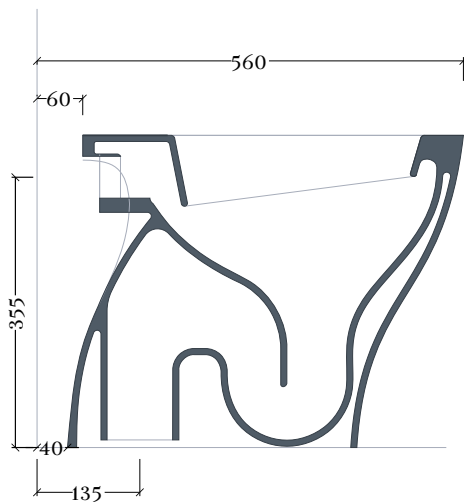

TEN | TEV001

Wc terra 36*52 H41
S Trap Wc Floor 36*52 H41

Peso: KG 26
Weight: KG 26

N.B. Le misure indicate possono subire una variazione dell'0,6% circa, dovuta ad usura stampi e a variazioni delle caratteristiche tecniche relative alle materie prime che compongono l'impasto.

N.B. Indicated size could have a variation of about 0,6% due to usure of the moulds or the variations of the materials' technical characteristics used in the mixture.