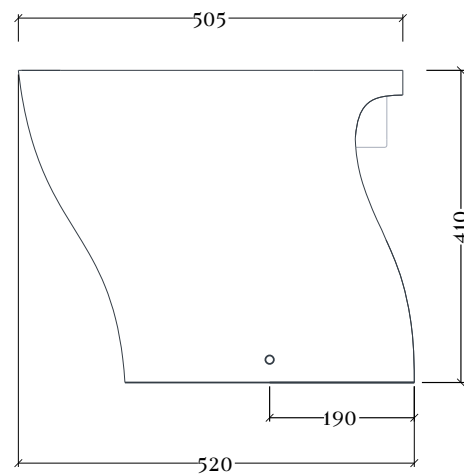

TEN | TEV001

Wc terra 36*52 H41
S Trap Wc Floor 36*52 H41

Peso: KG 26
Weight: KG 26

N.B. Le misure indicate possono subire una variazione dell'0,6% circa, dovuta ad usura stampi e a variazioni delle caratteristiche tecniche relative alle materie prime che compongono l'impasto.

N.B. Indicated size could have a variation of about 0,6% due to usure of the moulds or the variations of the materials' technical characteristics used in the mixture.