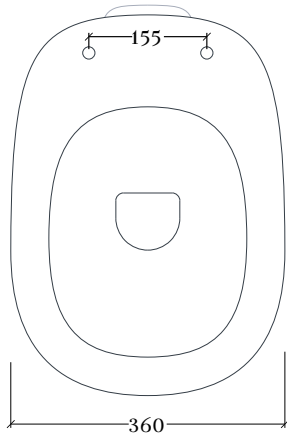

TEN | TEV001

Wc terra 36*52 H41
S Trap Wc Floor 36*52 H41

Peso: KG 26
Weight: KG 26

N.B. Le misure indicate possono subire una variazione dell'0,6% circa, dovuta ad usura stampi e a variazioni delle caratteristiche tecniche relative alle materie prime che compongono l'impasto.

N.B. Indicated size could have a variation of about 0,6% due to usure of the moulds or the variations of the materials' technical characteristics used in the mixture.