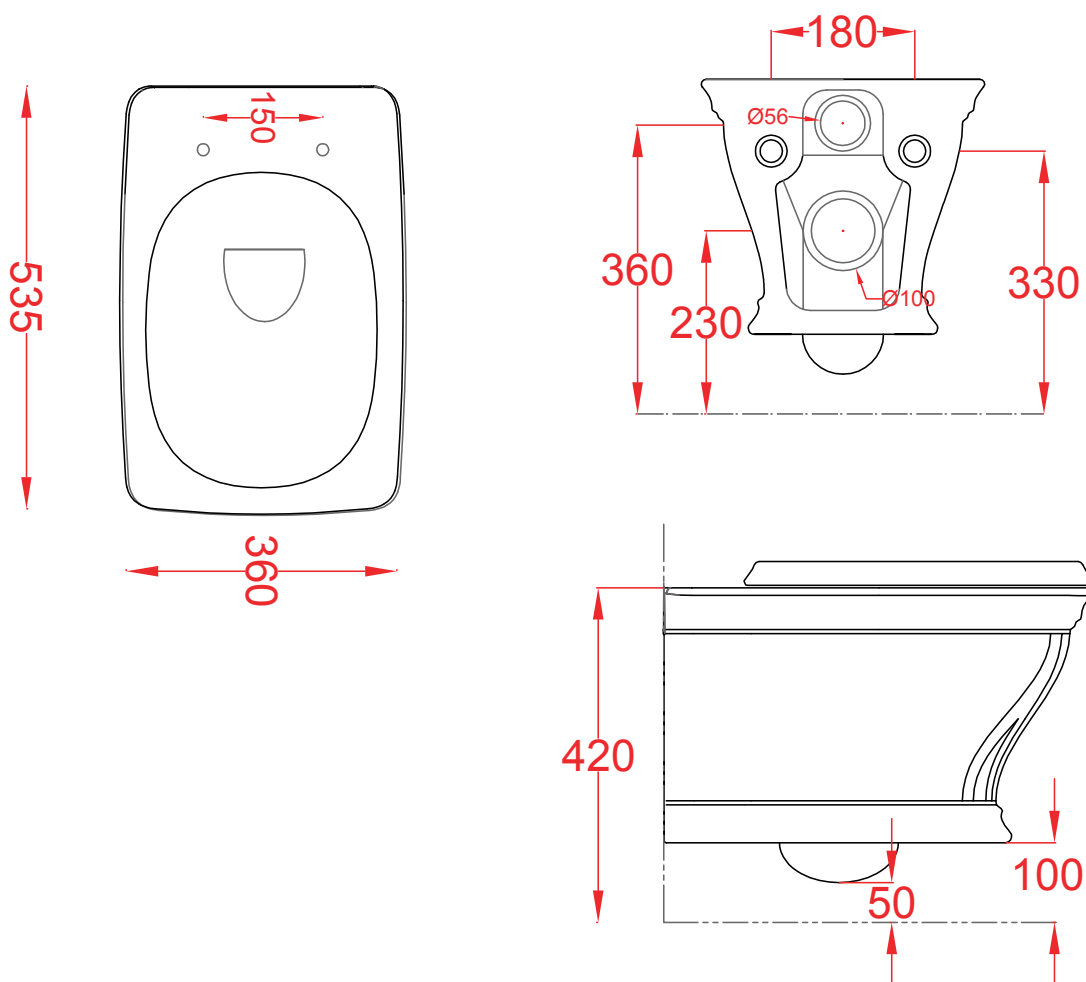

## CIVITAS | CIV001

Vaso sospeso 535\*360\*370  
Wall - hung wc 535\*360\*370

Peso: KG 23  
Weight: KG 23

N.B. Le misure indicate possono subire una variazione dell'0,6% circa, dovuta ad usura stampi e a variazioni delle caratteristiche tecniche relative alle materie prime che compongono l'impasto.

N.B. Indicated size could have a variation of about 0,6% due to usure of the moulds or the variations of the materials' technical characteristics used in the mixture.