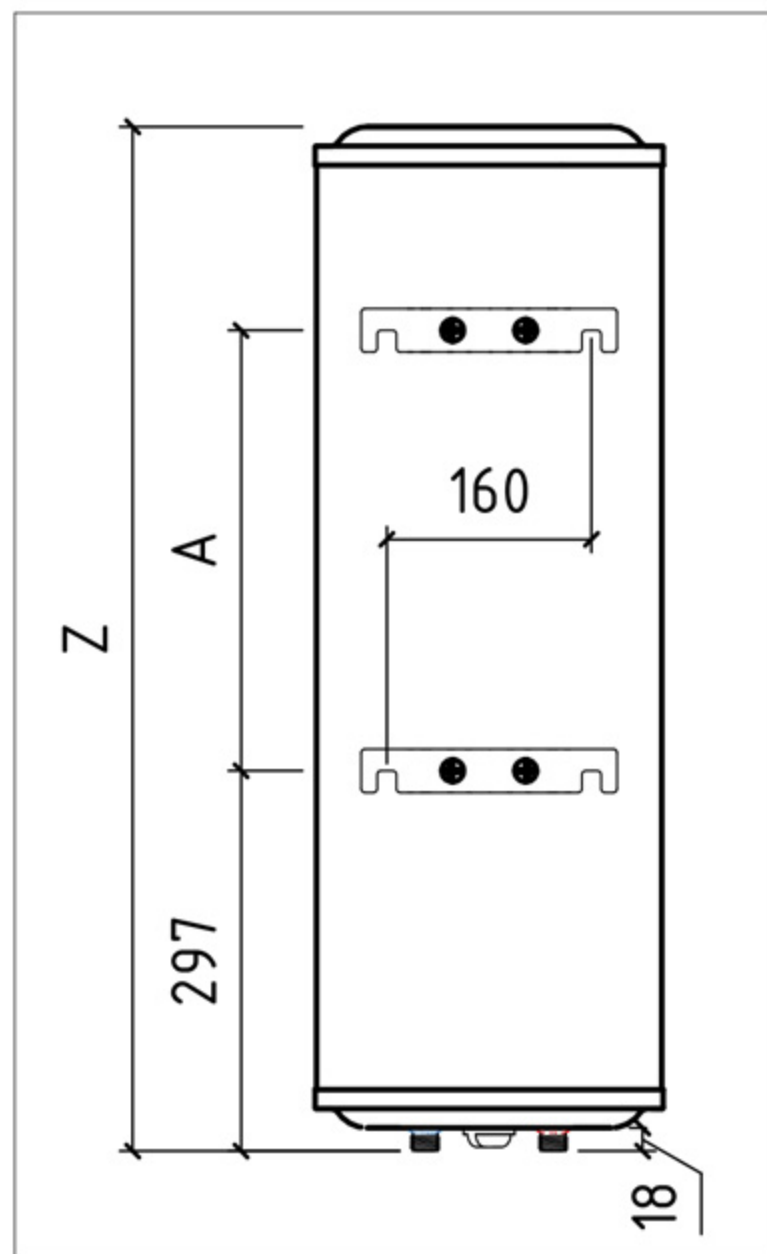

ULTRASLIM

Вид сверху с прорисовкой
нижней плоскости бака

Вид сзади

Линейные размеры

Тип	Z	A
30V	800	344
50V	1240	784