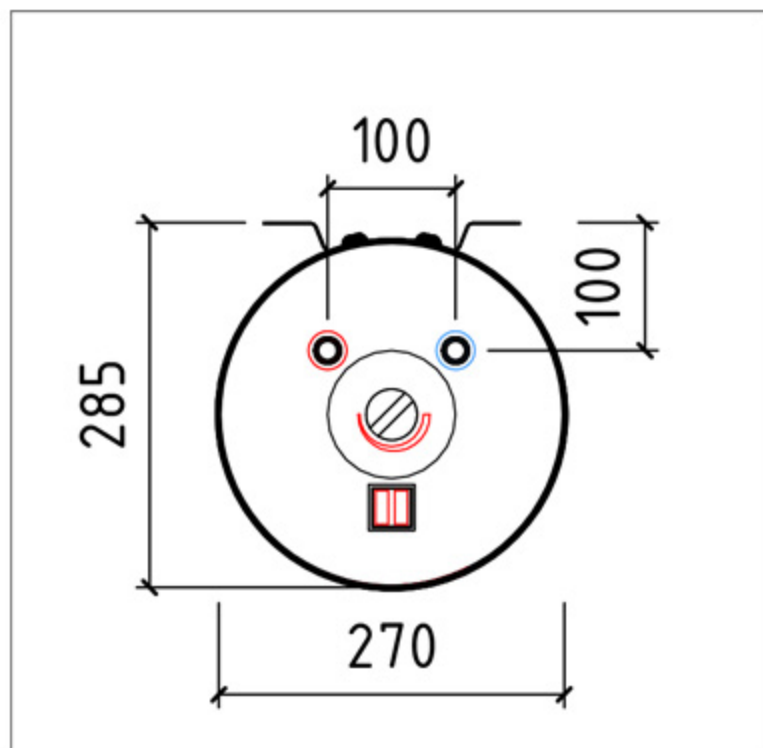

ULTRASLIM

Вид сверху с прорисовкой
нижней плоскости бака

Вид сзади

Линейные размеры

Тип	Z	A
30V	800	344
50V	1240	784