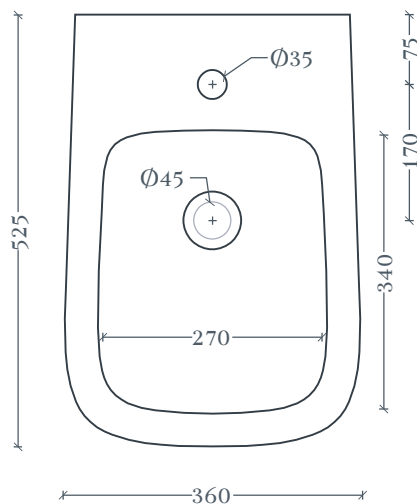

## A16 | ASB001

Bidet sospeso 36\*52 H29  
Wall-hung Bidet 36\*52 H29

Peso: KG 20  
Weight: KG 20

N.B. Le misure indicate possono subire una variazione dell'0,6% circa, dovuta ad usura stampi e a variazioni delle caratteristiche tecniche relative alle materie prime che compongono l'impasto.

N.B. Indicated size could have a variation of about 0,6% due to use of the moulds or the variations of the materials' technical characteristics used in the mixture.