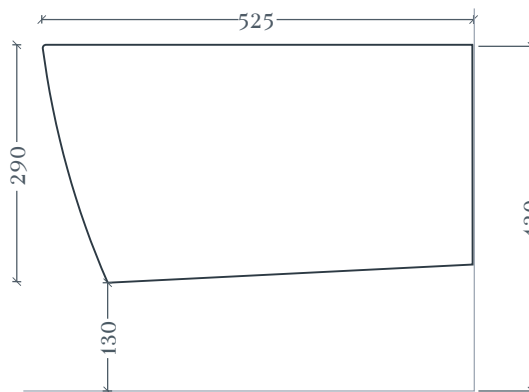

## A16 | ASB001

Bidet sospeso 36\*52 H29  
Wall-hung Bidet 36\*52 H29

Peso: KG 20  
Weight: KG 20

N.B. Le misure indicate possono subire una variazione dell'0,6% circa, dovuta ad usura stampi e a variazioni delle caratteristiche tecniche relative alle materie prime che compongono l'impasto.

N.B. Indicated size could have a variation of about 0,6% due to use of the moulds or the variations of the materials' technical characteristics used in the mixture.