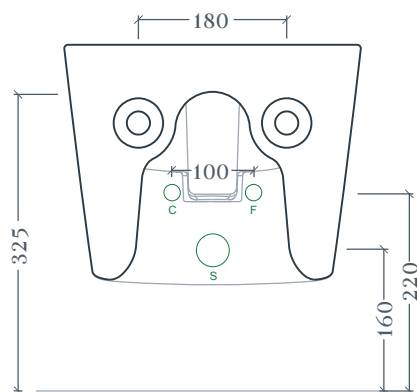

## A16 | ASB001

Bidet sospeso 36\*52 H29  
Wall-hung Bidet 36\*52 H29

Peso: KG 20  
Weight: KG 20

N.B. Le misure indicate possono subire una variazione dell'0,6% circa, dovuta ad usura stampi e a variazioni delle caratteristiche tecniche relative alle materie prime che compongono l'impasto.

N.B. Indicated size could have a variation of about 0,6% due to use of the moulds or the variations of the materials' technical characteristics used in the mixture.