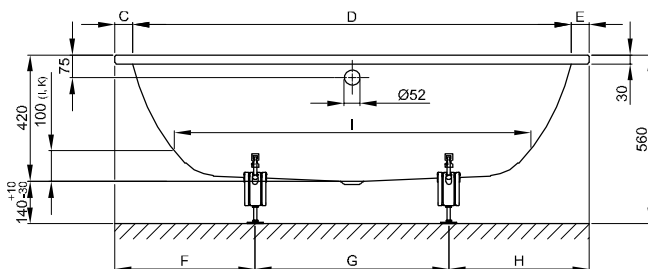

## Информация

BetteStarlet, 1900 × 900 × 420 мм, арт. № 1830, не может быть поставлена с BetteОкантовкой.

Для надлежащего монтажа мы рекомендуем использовать оригинальную опору для ванны B23-1500

Если ванна должна устанавливаться под плитой, обратитесь к нам для получения индивидуальных данных для выреза.

## Габариты

Артикул	Все размеры в мм	A	B	C	D	E	F	G	H	I	K	T	U	V	Полезный объем*
1210	1500 × 800 × 420	1500	800	80	1340	80	540	420	540	1070	555	495	80	80	107 л
2590	1570 × 700 × 420	1570	700	65	1440	65	470	630	470	1170	455	420	65	95	92 л
2540	1600 × 650 × 420	1600	650	80	1440	80	480	640	480	1170	455	430	55	55	92 л
1220	1600 × 700 × 420	1600	700	80	1440	80	485	630	485	1170	455	420	80	80	92 л
1230	1650 × 700 × 420	1650	700	105	1440	105	510	630	510	1170	455	365	80	80	92 л
1730	1700 × 700 × 420	1700	700	80	1540	80	505	690	505	1270	505	480	55	55	122 л
1380	1700 × 750 × 420	1700	750	80	1540	80	500	700	500	1270	505	480	80	80	122 л
1450	1750 × 800 × 420	1750	800	105	1540	105	520	710	520	1270	505	485	105	105	122 л
1430	1800 × 750 × 420	1800	750	80	1640	80	530	740	530	1370	555	485	55	55	155 л
1630	1800 × 800 × 420	1800	800	80	1640	80	530	740	530	1370	555	485	80	80	155 л
1631	1850 × 850 × 420	1850	850	105	1640	105	562	726	562	1370	555	485	105	105	155 л
1830	1900 × 900 × 420	1900	900	85	1730	85	560	780	560	1465	625	560	80	80	205 л

\*Полезный объем: объем воды минус вытеснение 70 л.