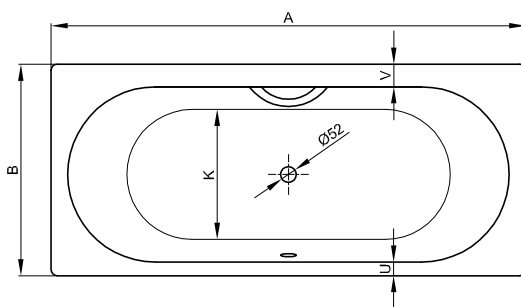

## Информация

BetteStarlet, 1900 × 900 × 420 мм, арт. № 1830, не может быть поставлена с BetteОкантовкой.

Для надлежащего монтажа мы рекомендуем использовать оригинальную опору для ванны B23-1500

Если ванна должна устанавливаться под плитой, обратитесь к нам для получения индивидуальных данных для выреза.

## Габариты

Артикул	Все размеры в мм	A	B	C	D	E	F	G	H	I	K	T	U	V	Полезный объем*
1210	1500 × 800 × 420	1500	800	80	1340	80	540	420	540	1070	555	495	80	80	107 л
2590	1570 × 700 × 420	1570	700	65	1440	65	470	630	470	1170	455	420	65	95	92 л
2540	1600 × 650 × 420	1600	650	80	1440	80	480	640	480	1170	455	430	55	55	92 л
1220	1600 × 700 × 420	1600	700	80	1440	80	485	630	485	1170	455	420	80	80	92 л
1230	1650 × 700 × 420	1650	700	105	1440	105	510	630	510	1170	455	365	80	80	92 л
1730	1700 × 700 × 420	1700	700	80	1540	80	505	690	505	1270	505	480	55	55	122 л
1380	1700 × 750 × 420	1700	750	80	1540	80	500	700	500	1270	505	480	80	80	122 л
1450	1750 × 800 × 420	1750	800	105	1540	105	520	710	520	1270	505	485	105	105	122 л
1430	1800 × 750 × 420	1800	750	80	1640	80	530	740	530	1370	555	485	55	55	155 л
1630	1800 × 800 × 420	1800	800	80	1640	80	530	740	530	1370	555	485	80	80	155 л
1631	1850 × 850 × 420	1850	850	105	1640	105	562	726	562	1370	555	485	105	105	155 л
1830	1900 × 900 × 420	1900	900	85	1730	85	560	780	560	1465	625	560	80	80	205 л

\*Полезный объем: объем воды минус вытеснение 70 л.