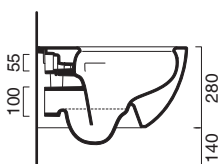

Sedile
Seat cover

○ **5ITSTF00**
Bianco lucido
Glossy white

○ **5ITSTFBM**
Bianco satinato
Satin white

È SCONSIGLIATO
L'ABBINAMENTO
CON CASSETTE ALTE
E FLUSSOMETRI.

NOT SUITABLE FOR
HIGH LEVEL CISTERN
AND FLUSH VALVE.