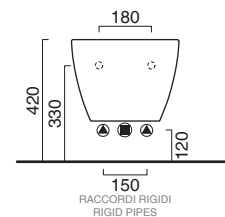

Sedile
Seat cover

○ **5ITSTF00**
Bianco lucido
Glossy white

○ **5ITSTFBM**
Bianco satinato
Satin white

È SCONSIGLIATO
L'ABBINAMENTO
CON CASSETTE ALTE
E FLUSSOMETRI.

NOT SUITABLE FOR
HIGH LEVEL CISTERN
AND FLUSH VALVE.