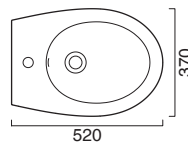

Wc newflush® Eco 4,5 lt.

52x37

○
1VPECORIT00
Bianco lucido
Glossy white

Sedile
Seat cover

○
5ITSTF00
Bianco lucido
Glossy white

Bidet Eco

52x37

○
1BIECOIT00
Bianco lucido
Glossy white