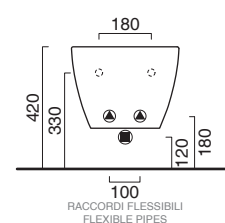

Sedile
Seat cover

○ **5ITSTF00**
Bianco lucido
Glossy white

○ **5ITSTFBM**
Bianco satinato
Satin white

È SCONSIGLIATO
L'ABBINAMENTO
CON CASSETTE ALTE
E FLUSSOMETRI.

NOT SUITABLE FOR
HIGH LEVEL CISTERN
AND FLUSH VALVE.