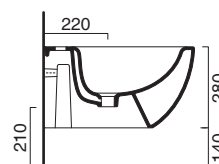

Sedile
Seat cover

○ **5ITSTF00**
Bianco lucido
Glossy white

○ **5ITSTFBM**
Bianco satinato
Satin white

È SCONSIGLIATO
L'ABBINAMENTO
CON CASSETTE ALTE
E FLUSSOMETRI.

NOT SUITABLE FOR
HIGH LEVEL CISTERN
AND FLUSH VALVE.