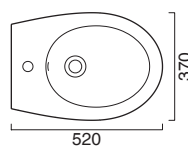

È SCONSIGLIATO
L'ABBINAMENTO
CON CASSETTE ALTE
E FLUSSOMETRI.

NOT SUITABLE FOR
HIGH LEVEL CISTERN
AND FLUSH VALVE.