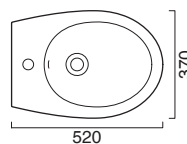

Sedile
Seat cover

○ **5ITSTF00**
Bianco lucido
Glossy white

○ **5ITSTFBM**
Bianco satinato
Satin white

È SCONSIGLIATO
L'ABBINAMENTO
CON CASSETTE ALTE
E FLUSSOMETRI.

NOT SUITABLE FOR
HIGH LEVEL CISTERN
AND FLUSH VALVE.