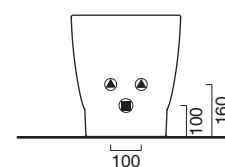

Sedile
Seat cover

○ **5ITSTF00**
Bianco lucido
Glossy white

○ **5ITSTFBM**
Bianco satinato
Satin white

È SCONSIGLIATO
L'ABBINAMENTO
CON CASSETTE ALTE
E FLUSSOMETRI.

NOT SUITABLE FOR
HIGH LEVEL CISTERN
AND FLUSH VALVE.