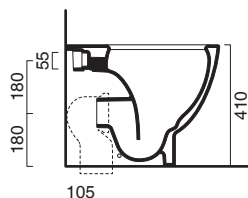

È SCONSIGLIATO
L'ABBINAMENTO
CON CASSETTE ALTE
E FLUSSOMETRI.

NOT SUITABLE FOR
HIGH LEVEL CISTERN
AND FLUSH VALVE.