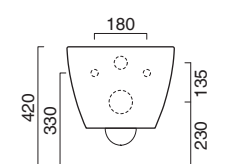

Sedile
Seat cover

○ **5ITSTF00**
Bianco lucido
Glossy white

○ **5ITSTFBM**
Bianco satinato
Satin white

È SCONSIGLIATO
L'ABBINAMENTO
CON CASSETTE ALTE
E FLUSSOMETRI.

NOT SUITABLE FOR
HIGH LEVEL CISTERN
AND FLUSH VALVE.