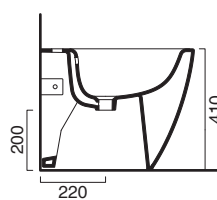

Sedile
Seat cover

○ **5ITSTF00**
Bianco lucido
Glossy white

○ **5ITSTFBM**
Bianco satinato
Satin white

È SCONSIGLIATO
L'ABBINAMENTO
CON CASSETTE ALTE
E FLUSSOMETRI.

NOT SUITABLE FOR
HIGH LEVEL CISTERN
AND FLUSH VALVE.