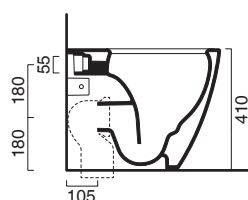

Sedile
Seat cover

○ **5ITSTF00**
Bianco lucido
Glossy white

○ **5ITSTFBM**
Bianco satinato
Satin white

È SCONSIGLIATO
L'ABBINAMENTO
CON CASSETTE ALTE
E FLUSSOMETRI.

NOT SUITABLE FOR
HIGH LEVEL CISTERN
AND FLUSH VALVE.