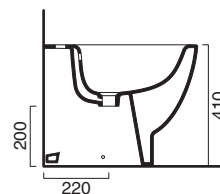

Wc newflush® Eco 4,5 lt.

52x37

○
1VPECORIT00
Bianco lucido
Glossy white

Sedile
Seat cover

○
5ITSTF00
Bianco lucido
Glossy white

Bidet Eco

52x37

○
1BIECOIT00
Bianco lucido
Glossy white

È SCONSIGLIATO
L'ABBINAMENTO
CON CASSETTE ALTE
E FLUSSOMETRI.

NOT SUITABLE FOR
HIGH LEVEL CISTERN
AND FLUSH VALVE.