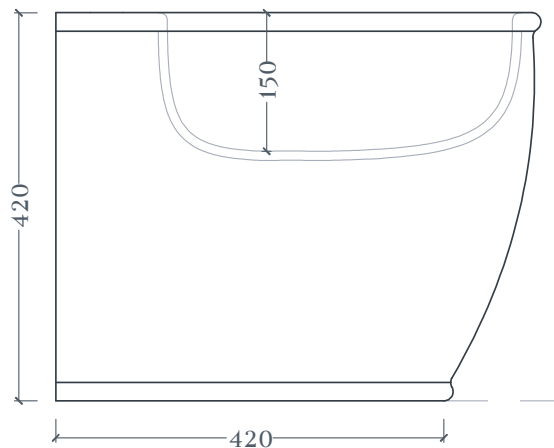

ATELIER | ATB002

Bidet a Terra 52 X 37 X 42
Back to Wall Bidet 52 X37 X42

Peso: KG 20
Weight: KG 20

N.B. Le misure indicate possono subire una variazione dell'0,6% circa, dovuta ad usura stampi e a variazioni delle caratteristiche tecniche relative alle materie prime che compongono l'impasto.

N.B. Indicated size could have a variation of about 0,6% due to usure of the moulds or the variations of the materials' technical characteristics used in the mixture.