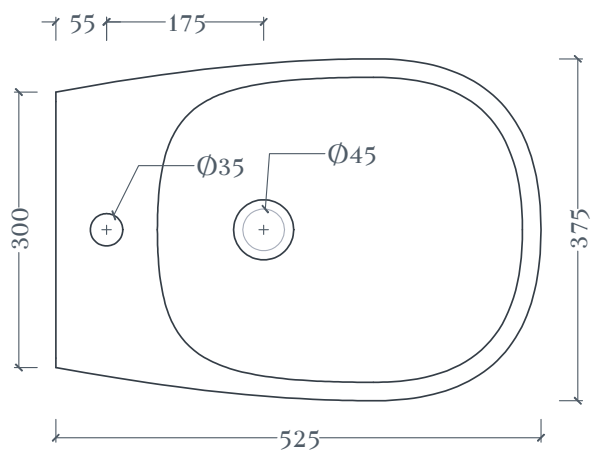

ATELIER | ATB002

Bidet a Terra 52 X 37 X 42
Back to Wall Bidet 52 X37 X42

Peso: KG 20
Weight: KG 20

N.B. Le misure indicate possono subire una variazione dell'0,6% circa, dovuta ad usura stampi e a variazioni delle caratteristiche tecniche relative alle materie prime che compongono l'impasto.

N.B. Indicated size could have a variation of about 0,6% due to usure of the moulds or the variations of the materials' technical characteristics used in the mixture.