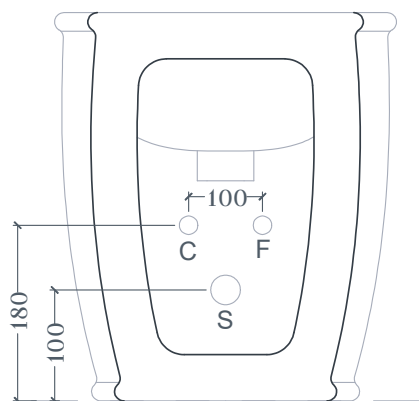

ATELIER | ATB002

Bidet a Terra 52 X 37 X 42
Back to Wall Bidet 52 X37 X42

Peso: KG 20
Weight: KG 20

N.B. Le misure indicate possono subire una variazione dell'0,6% circa, dovuta ad usura stampi e a variazioni delle caratteristiche tecniche relative alle materie prime che compongono l'impasto.

N.B. Indicated size could have a variation of about 0,6% due to usure of the moulds or the variations of the materials' technical characteristics used in the mixture.