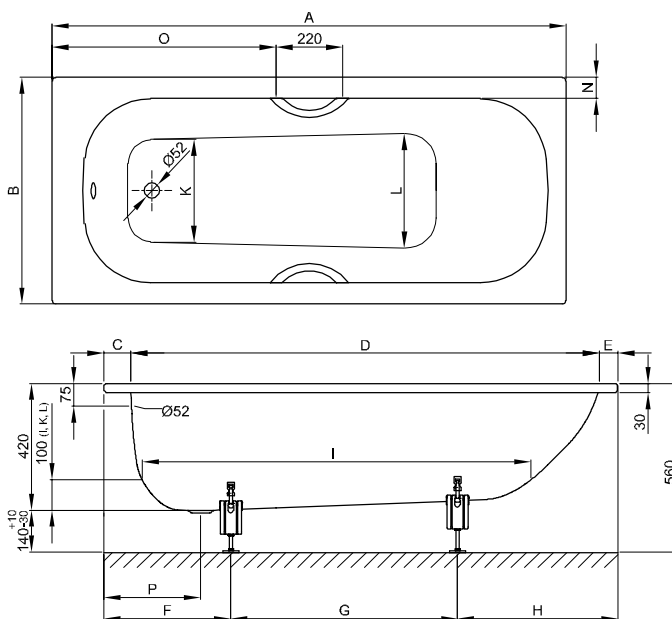

BetteForm

Информация

BetteForm, 1900 × 800 × 420 мм, арт. № 1273, не может быть поставлена с BetteОкантовкой или Изготовлением по размерам.

Для надлежащего монтажа мы рекомендуем использовать оригинальную опору для ванны B23-1500

Если ванна должна устанавливаться под плитой, обратитесь к нам для получения индивидуальных данных для выреза.

Габариты

Артикул	Все размеры в мм	A	B	C	D	E	F	G	H	I	K	L	N	O	P	Полезный объем*
2940	1400 × 700 × 420	1400	700	100	1230	70	400	420	580	965	450	475	65	590	320	74 л
2941	1500 × 700 × 420	1500	700	100	1330	70	400	520	580	1070	450	475	65	640	320	89 л
2942	1600 × 700 × 420	1600	700	100	1430	70	400	620	580	1155	450	475	65	690	320	103 л
2943	1600 × 750 × 420	1600	750	100	1430	70	400	620	580	1170	470	498	65	690	320	113 л
2944	1650 × 750 × 420	1650	750	120	1430	100	420	620	610	1170	470	498	65	710	340	113 л
2945	1700 × 700 × 420	1700	700	100	1530	70	420	700	580	1265	450	475	65	740	320	118 л
2946	1700 × 730 × 420	1700	730	100	1530	70	420	700	580	1265	450	475	80	740	320	118 л
2947	1700 × 750 × 420	1700	750	90	1545	65	420	690	590	1280	505	525	65	740	320	140 л
2948	1700 × 800 × 420	1700	800	90	1545	65	420	690	590	1280	505	525	90	740	320	140 л
2949	1750 × 750 × 420	1750	750	120	1545	85	450	690	610	1280	505	525	65	770	350	140 л
2950	1800 × 800 × 420	1800	800	100	1635	65	430	790	580	1360	555	570	65	790	320	170 л
2951	1900 × 800 × 420	1900	800	100	1730	70	440	860	600	1460	485	510	70	840	320	167 л

*Полезный объем: объем воды минус вытеснение 70 л.