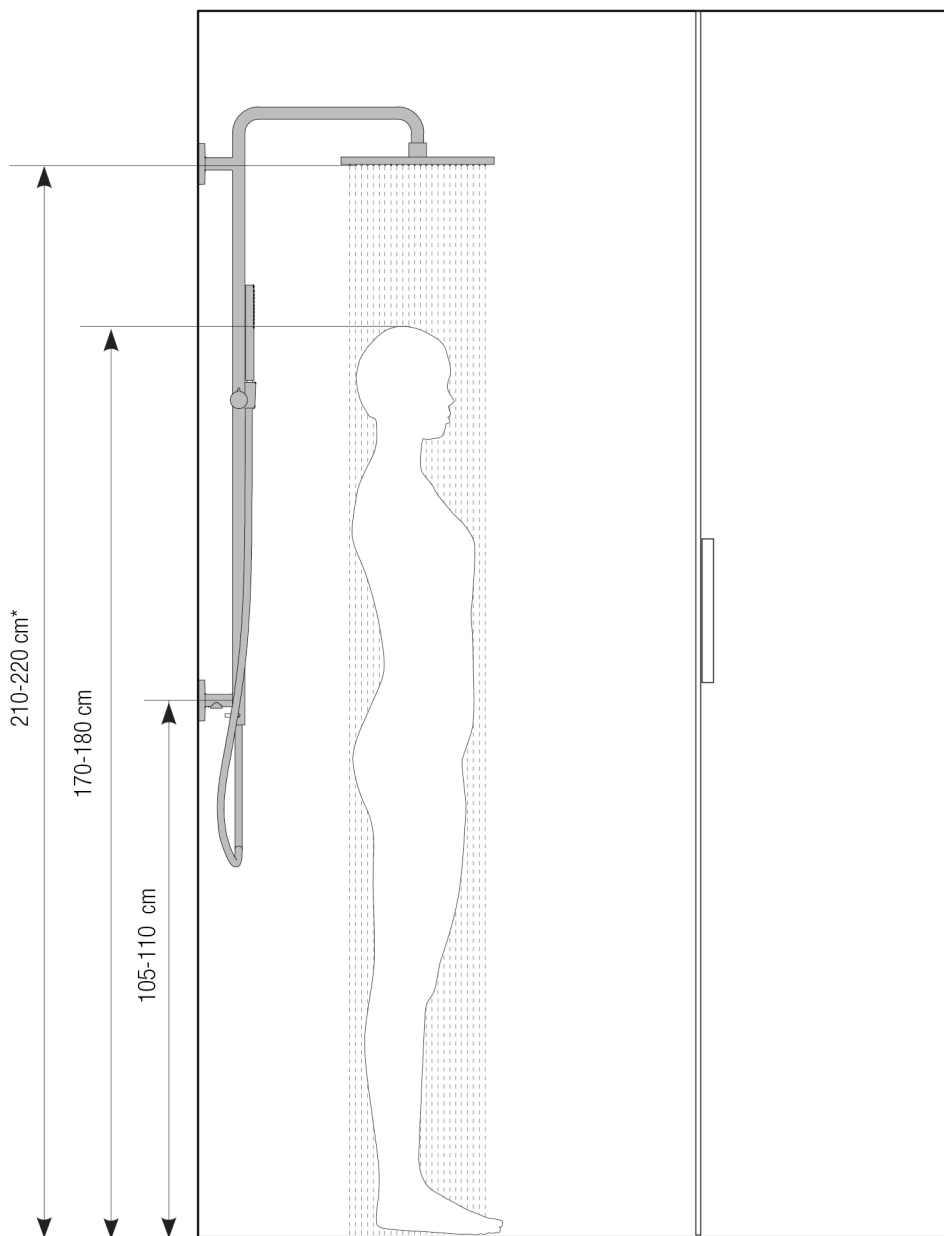

ВЫСОТА УСТАНОВКИ

Душевые колонны

* предлагаемая высота установки рассчитана на средний рост пользователя, составляющий 170-180 см