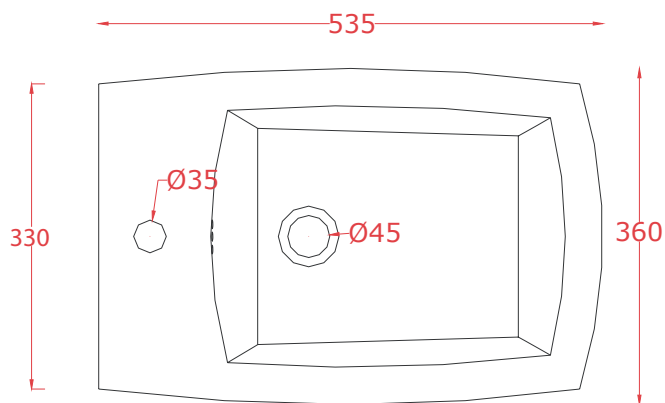

## JAZZ | JZB001

Bidet sospeso 53.5\*36\*33  
Wall hung bidet 53.5\*36.\*33

Peso: KG 19  
Weight: KG 19

N.B. Le misure indicate possono subire una variazione dell'0,6% circa, dovuta ad usura stampi e a variazioni delle caratteristiche tecniche relative alle materie prime che compongono l'impasto.

N.B. Indicated size could have a variation of about 0,6% due to usure of the moulds or the variations of the materials' technical characteristics used in the mixture.