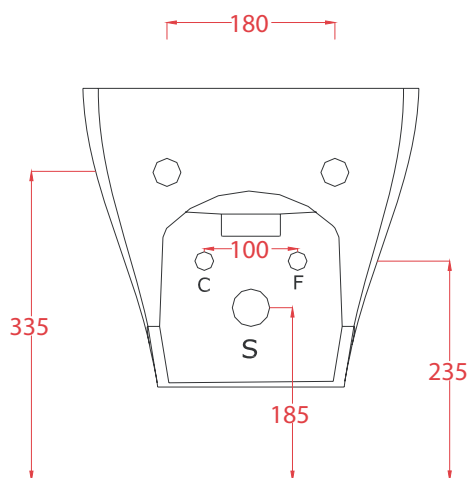

## JAZZ | JZB001

Bidet sospeso 53.5\*36\*33  
Wall hung bidet 53.5\*36.\*33

Peso: KG 19  
Weight: KG 19

N.B. Le misure indicate possono subire una variazione dell'0,6% circa, dovuta ad usura stampi e a variazioni delle caratteristiche tecniche relative alle materie prime che compongono l'impasto.

N.B. Indicated size could have a variation of about 0,6% due to usure of the moulds or the variations of the materials' technical characteristics used in the mixture.