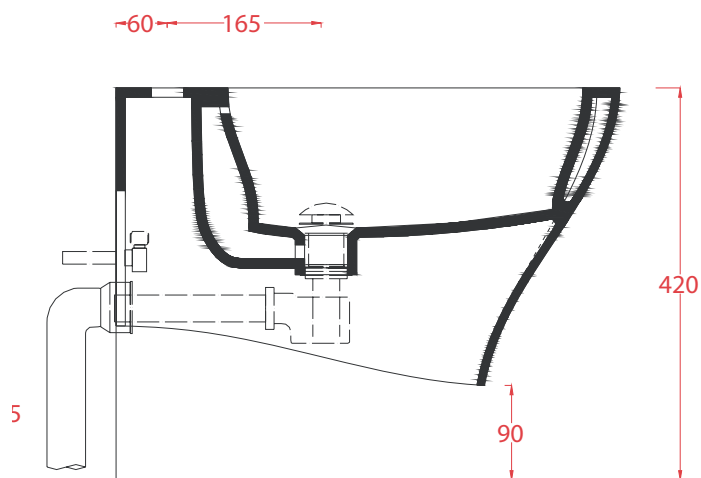

## JAZZ | JZB001

Bidet sospeso 53.5\*36\*33  
Wall hung bidet 53.5\*36.\*33

Peso: KG 19  
Weight: KG 19

N.B. Le misure indicate possono subire una variazione dell'0,6% circa, dovuta ad usura stampi e a variazioni delle caratteristiche tecniche relative alle materie prime che compongono l'impasto.

N.B. Indicated size could have a variation of about 0,6% due to usure of the moulds or the variations of the materials' technical characteristics used in the mixture.