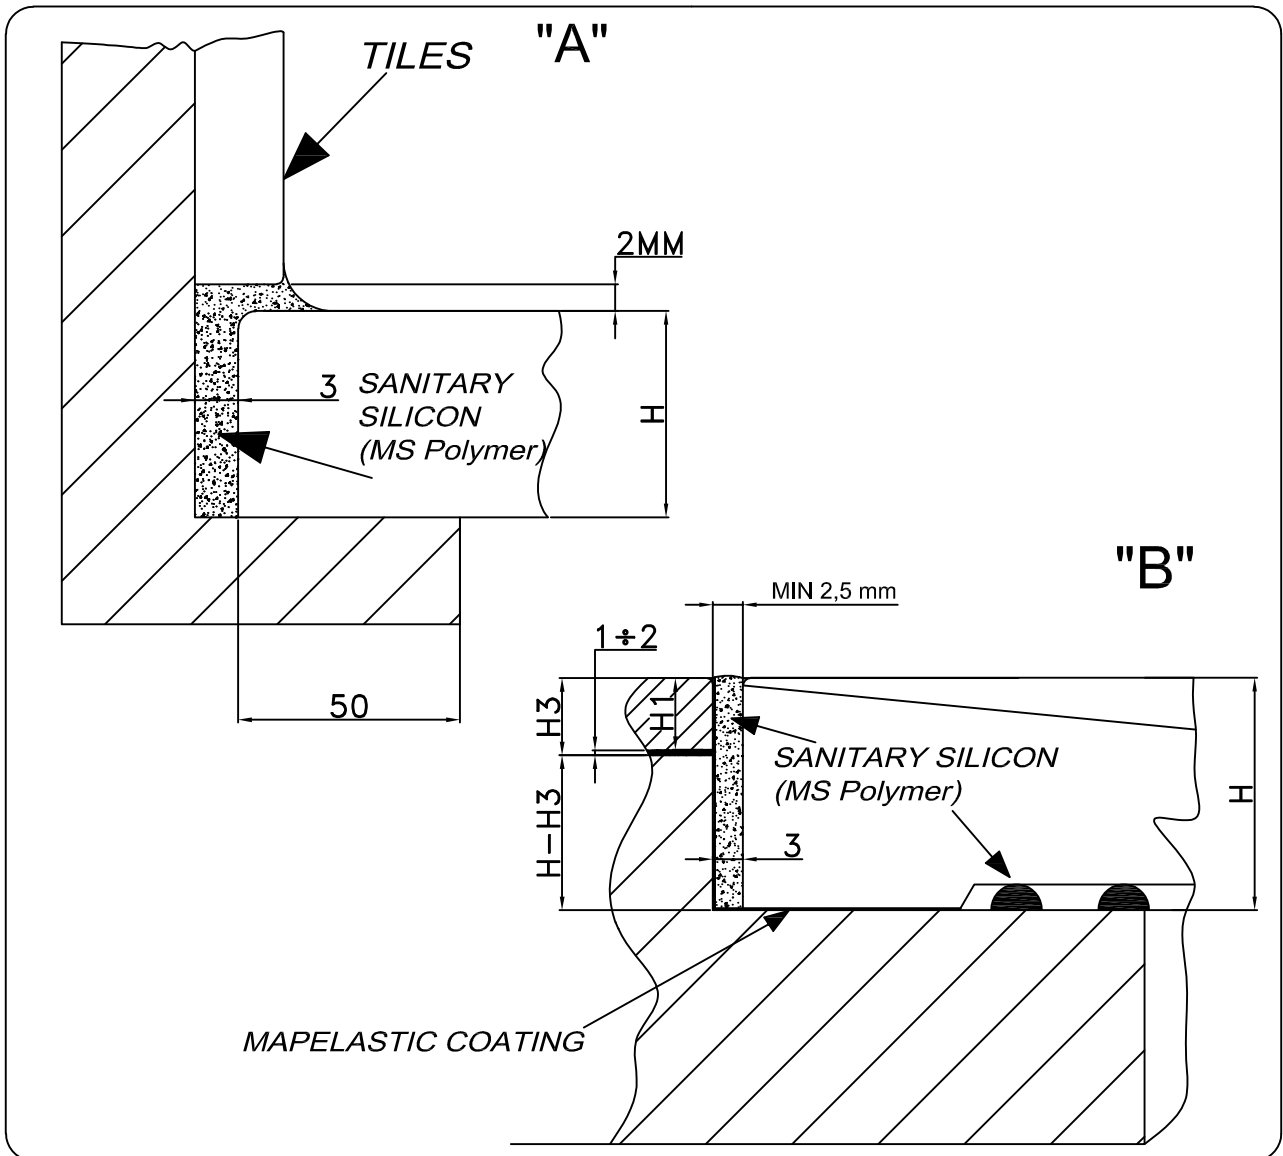

MOONWALK, RE-WALK, ACRO, PANDORA, CANARY, CAPO, LIMBO