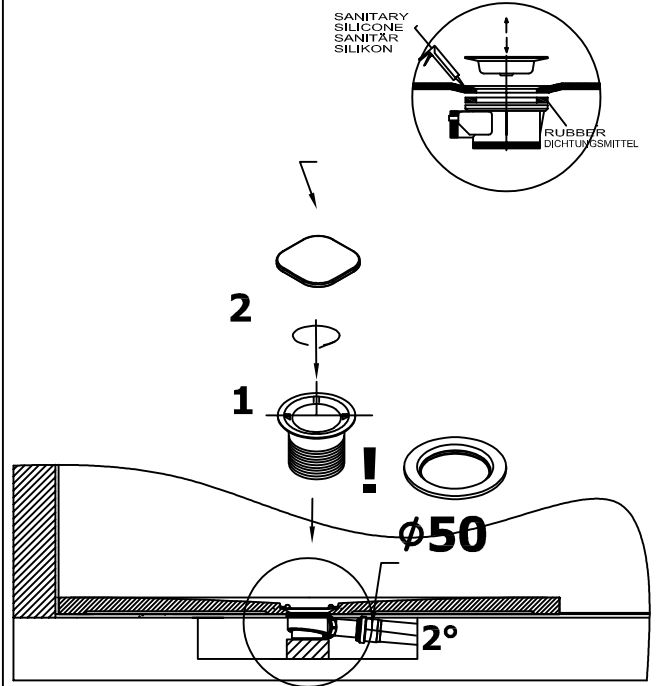

Preparation of the sites for the siphon and assembly for floor installation for shower tray
Vorbereitung der Stelle für Siphon und Montage für Bodeneinbau für Duschwanne

1/2

PANDORA

	A	A
PANDORA 90X90	900	900

	A	B
PANDORA 100X80	1000	800
PANDORA 100X90	1000	900
PANDORA 120x80	1200	800
PANDORA 120x90	1200	900

1

2

3

4

5

PANDORA

2/2