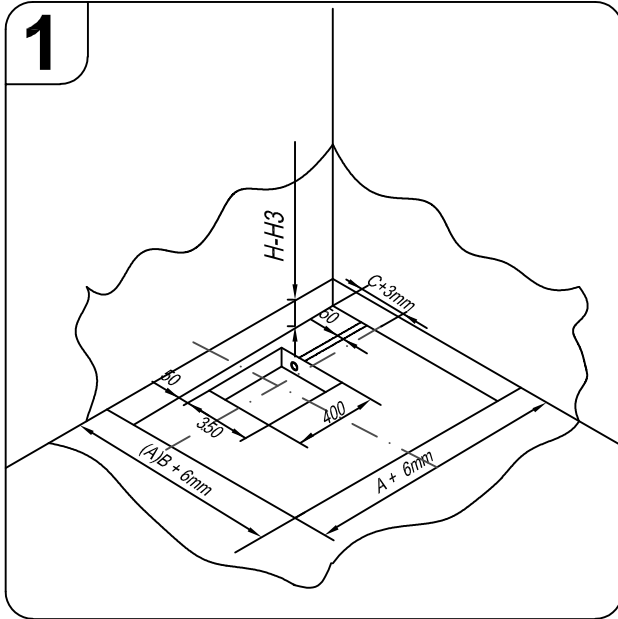

MOONWALK, RE-WALK, ACRO, PANDORA, CANARY, CAPO, LIMBO