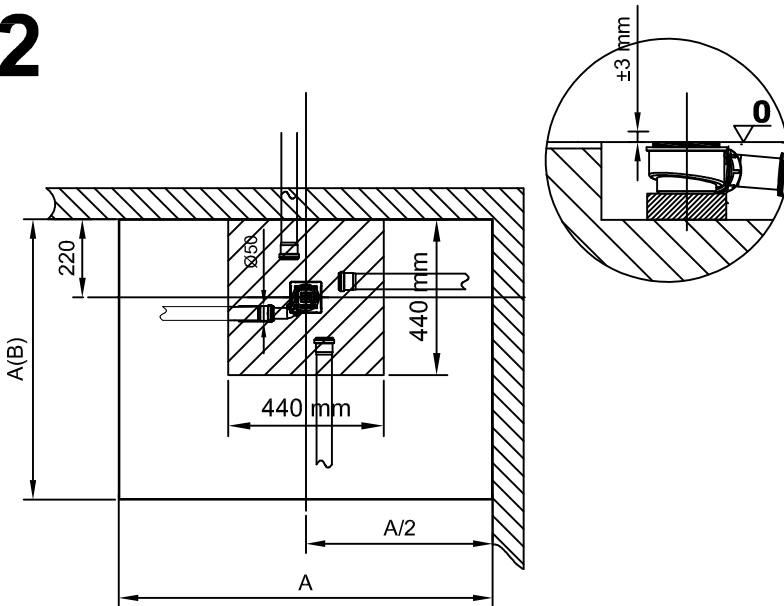

Preparation of the sites for the siphon and assembly for floor installation for shower tray
Vorbereitung der Stelle für Siphon und Montage für Bodeneinbau für Duschwanne

1/2

PANDORA

	A	A
PANDORA 90X90	900	900

	A	B
PANDORA 100X80	1000	800
PANDORA 100X90	1000	900
PANDORA 120x80	1200	800
PANDORA 120x90	1200	900

1

2

3

4

5

PANDORA

2/2