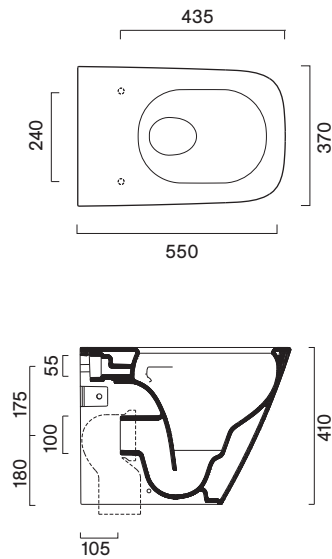

## Green 55x37

<b>Descrizione</b>	cm 55x37 kg 32 lt 4,5	WC filo parete con sistema di scarico Silentech e fissaggio a parete nascosto. Scarico a parete convertibile a pavimento con curva tecnica non a corredo.
<b>Codici, colori e finiture</b>	<b>04 1235 0001</b> (ex.1VP55RGR00)	Bianco lucido <input type="radio"/>
<b>Plus e caratteristiche</b>	    	 <b>EN 997 – CL1 – 6A</b>

### Dimensioni

É sconsigliato l'abbinamento con cassette sottofinestra e flussometri.