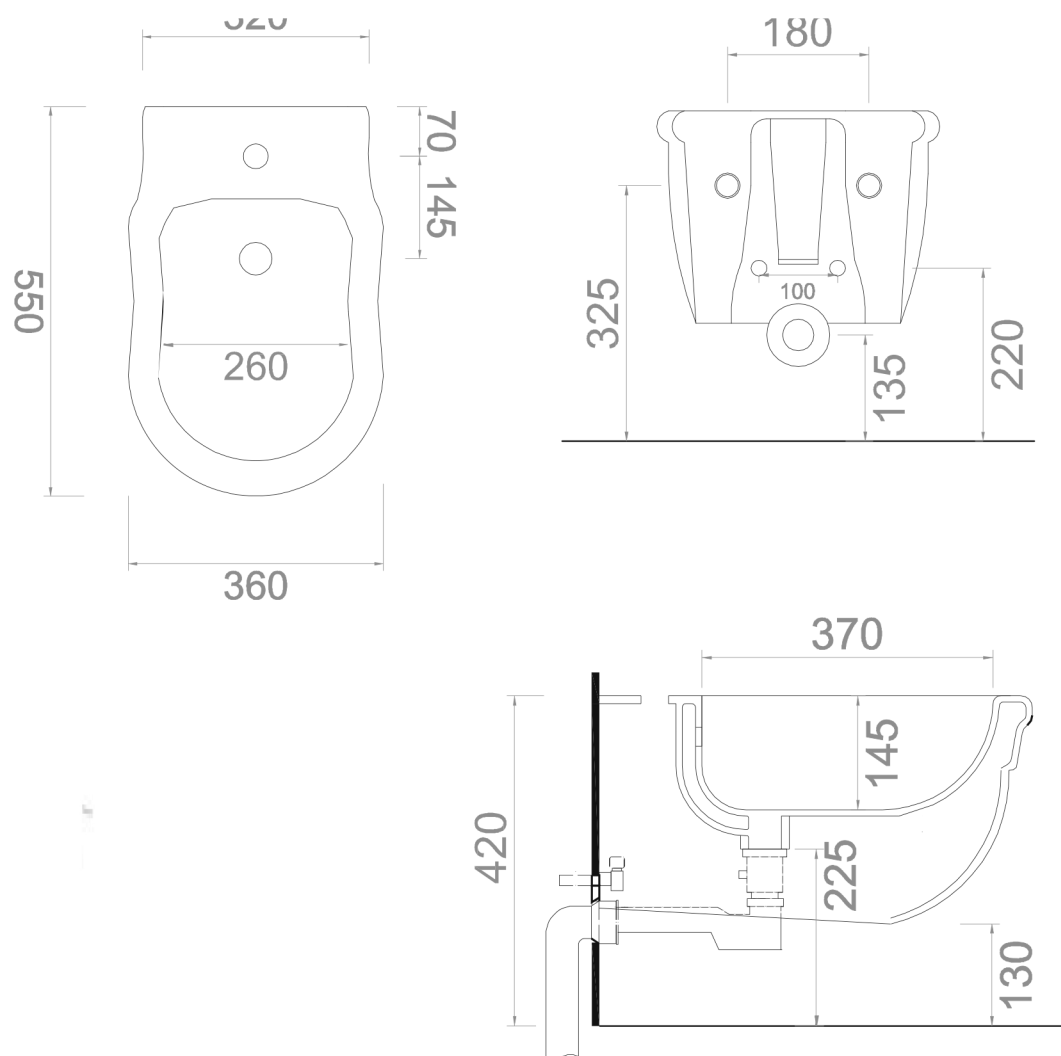

HERMITAGE | HEB003

Bidet sospeso 55*36*29
Wall hung bidet 55*36*29

Peso: KG 18
Weight: KG 18

N.B. Le misure indicate possono subire una variazione dell 0,6% circa, dovuta ad usura stampi e a variazioni delle caratteristiche tecniche relative alle materie prime che compongono l'impasto .

N.B. Indicated size could have a variation of about 0,6% due to usure of the moulds or the variations of the materials' technical characteristics used in the mixture.