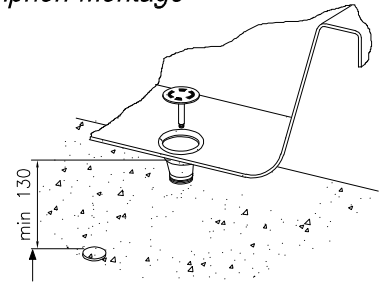

Nivellierung und Markierung von Positionen für A1-Abstützelement

2.1. Levelling and marking of mounting spots for wall brackets A2

Nivellierung und Markierung von Positionen für A1-Abstützelement

Installation of siphon
Siphon-Montage

Support element A1
Abstützelement A1

A1 - construction element $L^*min=200mm$
A1 - Bauelement $Lmin = 200 mm$

Wall bracket
Wandträger

A2 - wall bracket *enclosed with individual products
A2 - Wandträger mit einzelnen Produkten beigeschlossen