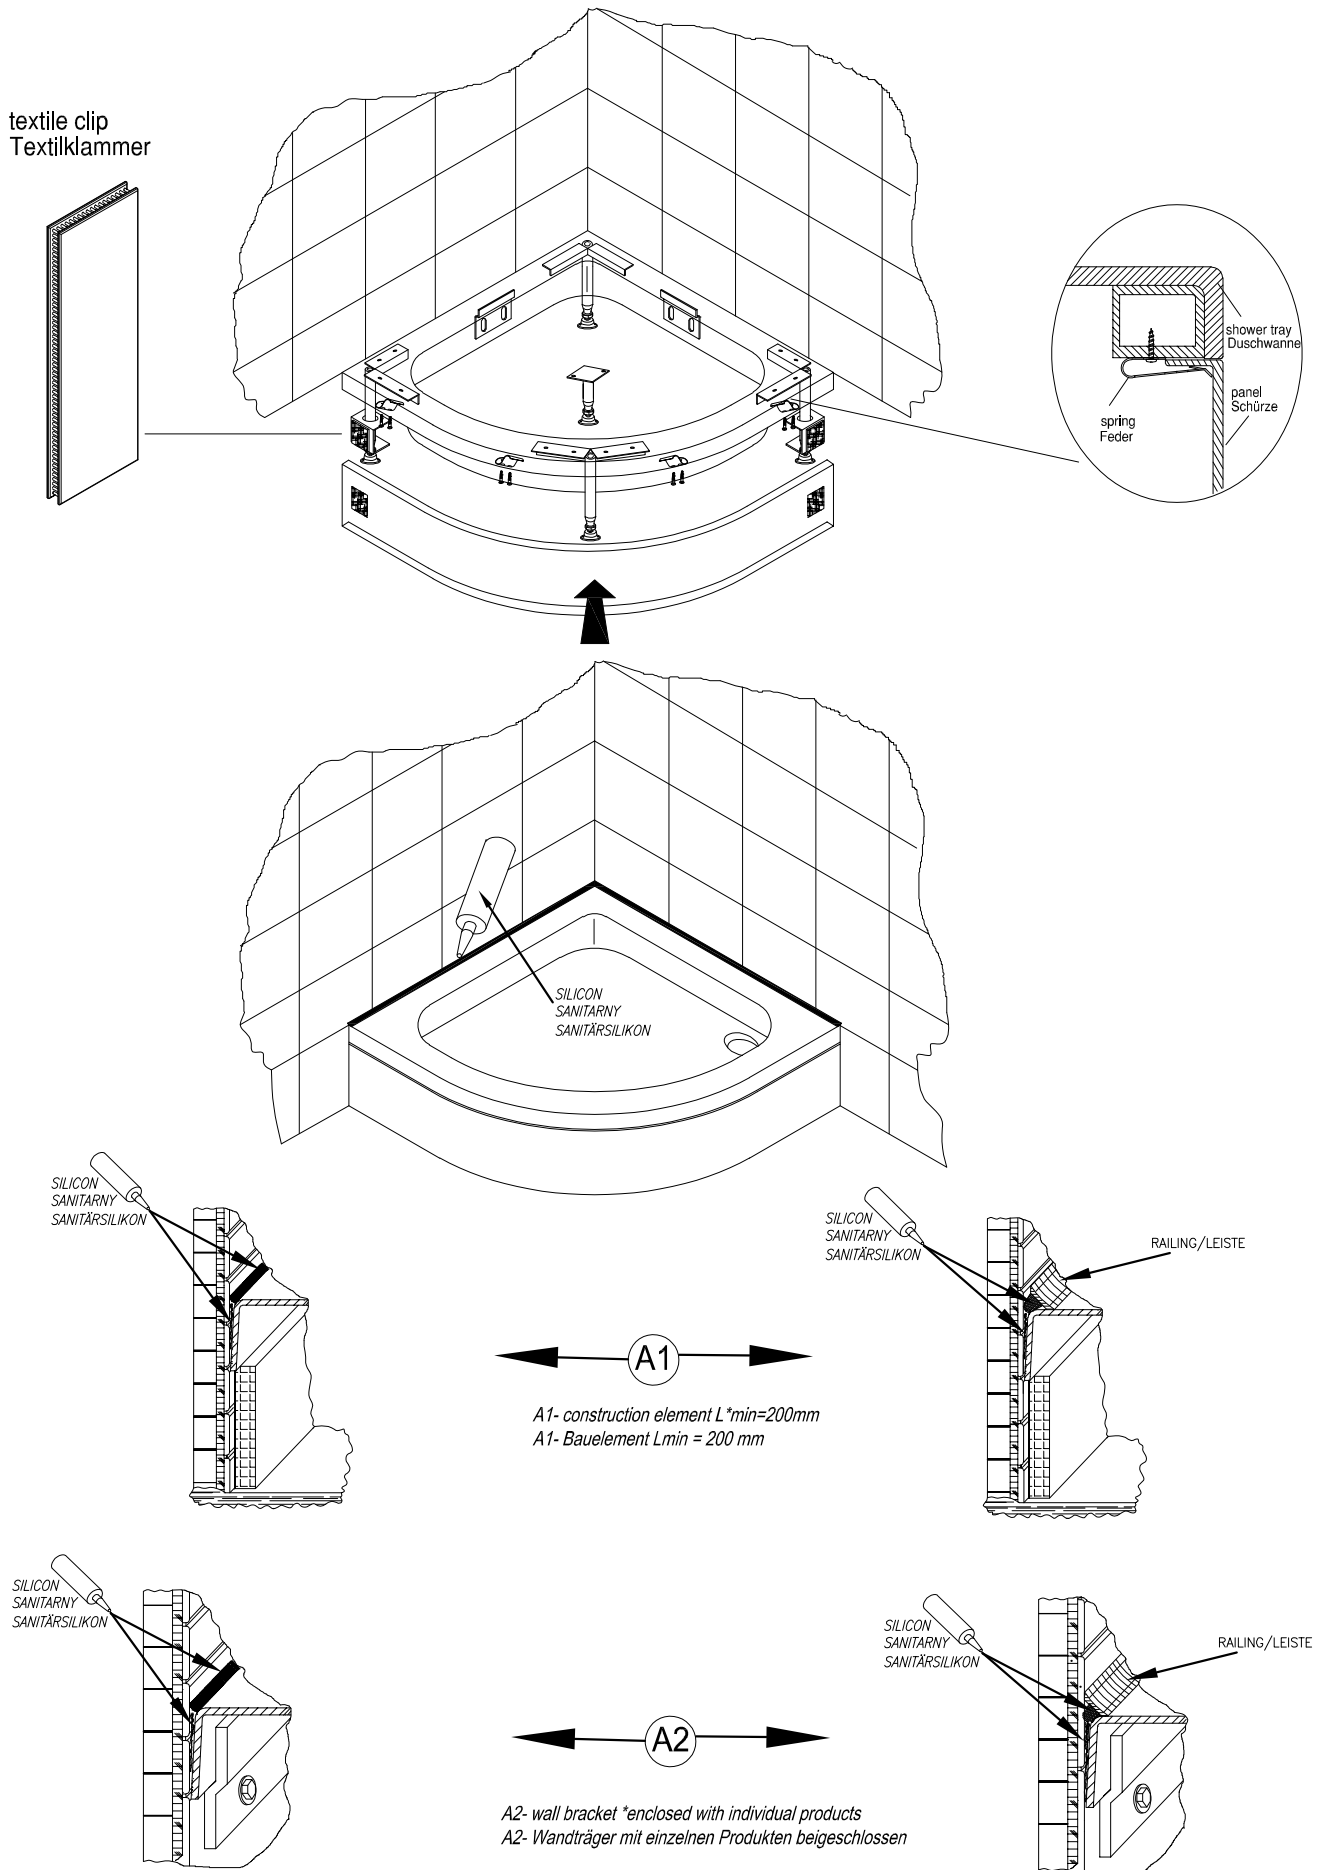

B3 UNDERPINNED (brick, autoclave aerated concrete etc.)
UNTERMAUERT (ZIEGEL, Autoklav behandelter Porenbeton)

INSTALLATION OF SIPHON
SIPHON-MONTAGE

1. De-installation of the panel
Demontage der Schürze

2. Levelling and marking positions for A1 support element

Nivellierung und Markierung von Positionen für A1-Abstützelement

2.1. Levelling and marking of mounting spots for wall brackets A2

Nivellierung und Markierung von Positionen für A1-Abstützelement

Installation of siphon
Siphon-Montage

Support element A1
Abstützelement A1

A1 - construction element $L^*min=200mm$
A1 - Bauelement $Lmin = 200 mm$

Wall bracket
Wandträger

A2 - wall bracket *enclosed with individual products
A2 - Wandträger mit einzelnen Produkten beigeschlossen

4. Mounting of the panel and siliconizing
Montage von Schürze und Siliconieren

FLAMENCO

	A	B
FLAMENCO 70x70	700	700
FLAMENCO 80x80	800	800
FLAMENCO 90x70	900	700
FLAMENCO 90x80	900	800
FLAMENCO 90x90	900	900
FLAMENCO 100x100	1000	1000
FLAMENCO 100x80	1000	800
FLAMENCO 100x90	1000	900
FLAMENCO 110x80	1100	800
FLAMENCO 110x90	1100	900
FLAMENCO 120x70	1200	700
FLAMENCO 120x80	1200	800
FLAMENCO 120x90	1200	900
FLAMENCO 120x100	1200	1000
FLAMENCO 130x80	1300	800
FLAMENCO 140x70	1400	700
FLAMENCO 140x80	1400	800
FLAMENCO 140x90	1400	900
FLAMENCO 160x70	1600	700
FLAMENCO 160x80	1600	800
FLAMENCO 160x90	1600	900
FLAMENCO 170x75	1700	750
FLAMENCO 170x80	1700	800
FLAMENCO 180x80	1700	800