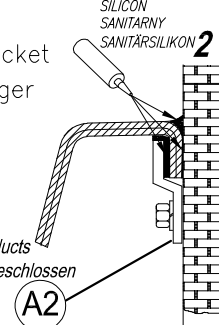

B3 UNDERPINNED (brick, autoclave aerated concrete etc.)
UNTERMAUERT (ZIEGEL, Autoklav behandelter Porenbeton)

INSTALLATION OF SIPHON
SIPHON-MONTAGE

1. De-installation of the panel
Demontage der Schürze

2. Levelling and marking positions for A1 support element

Nivellierung und Markierung von Positionen für A1-Abstützelement

2.1. Levelling and marking of mounting spots for wall brackets A2

Nivellierung und Markierung von Positionen für A1-Abstützelement

Installation of siphon
Siphon-Montage

Support element A1
Abstützelement A1

A1 - construction element $L^*min=200mm$
A1 - Bauelement $Lmin = 200 mm$

Wall bracket
Wandträger

A2 - wall bracket *enclosed with individual products
A2 - Wandträger mit einzelnen Produkten beigeschlossen