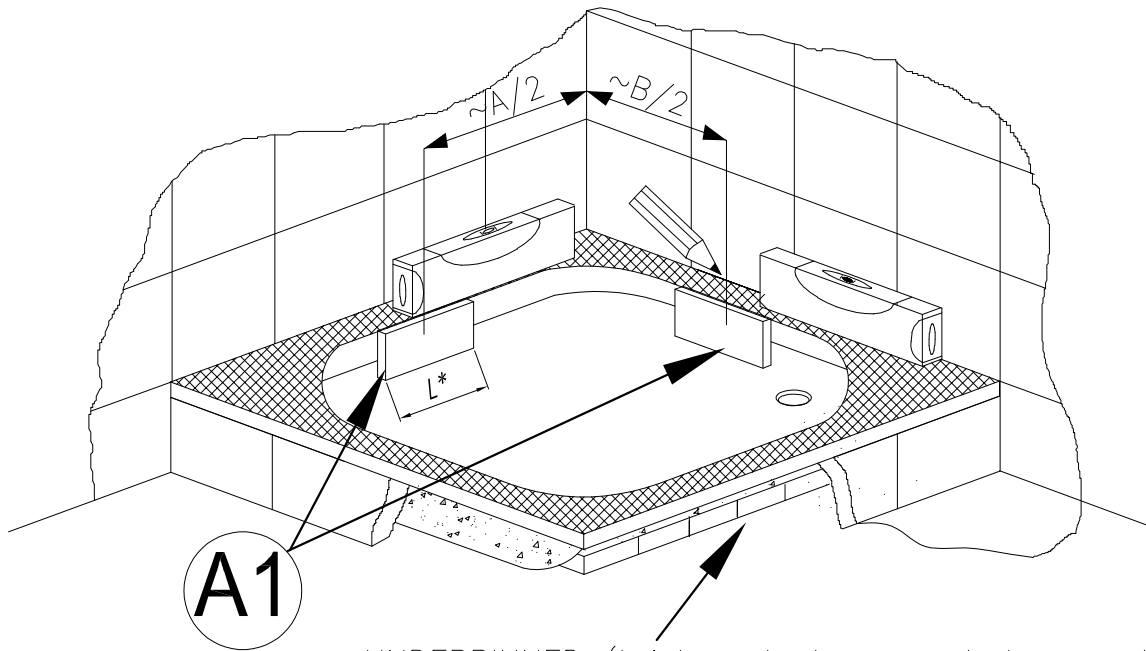

OPTION OF INSTALLATION AGAINST THE WALL
EINBAUVARIANTE AM WAND

UNDERPINNED (brick, autoclave aerated concrete etc.)
UNTERMAUERT (ZIEGEL, Autoklav behandelter Porenbeton)

INSTALLATION OPTIONS OF THE FRONT
EINBAUVARIANTE DER VORDERSEITE

- B1-shower tray without the base
- B1-Duschwanne ohne Sockel
- B2-shower tray with base
- B2-Duschwanne mit Sockel
- B3-underpinned (brick, autoclave aerated concrete etc.)
- B3-untermauert (Ziegel, Autoklav behandelter Porenbeton)