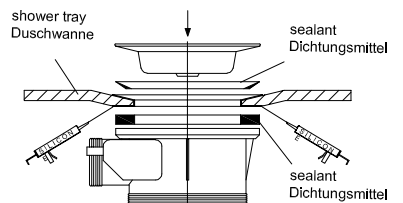

- B1-shower tray without the base
- B1-Duschwanne ohne Sockel
- B2-shower tray with base
- B2-Duschwanne mit Sockel
- B3-underpinned (brick, autoclave aerated concrete etc.)
- B3-untermauert (Ziegel, Autoklav behandelter Porenbeton)

B3 UNDERPINNED (brick, autoclave aerated concrete etc.)
UNTERMAUERT (ZIEGEL, Autoklav behandelter Porenbeton)

INSTALLATION OF SIPHON
SIPHON-MONTAGE

1. De-installation of the panel
Demontage der Schürze

2. Levelling and marking positions for A1 support element

Nivellierung und Markierung von Positionen für A1-Abstützelement

2.1. Levelling and marking of mounting spots for wall brackets A2

Nivellierung und Markierung von Positionen für A1-Abstützelement

Installation of siphon
Siphon-Montage

Support element A1
Abstützelement A1

A1 - construction element $L^*min=200mm$
A1 - Bauelement $Lmin = 200 mm$

Wall bracket
Wandträger

A2 - wall bracket *enclosed with individual products
A2 - Wandträger mit einzelnen Produkten beigeschlossen