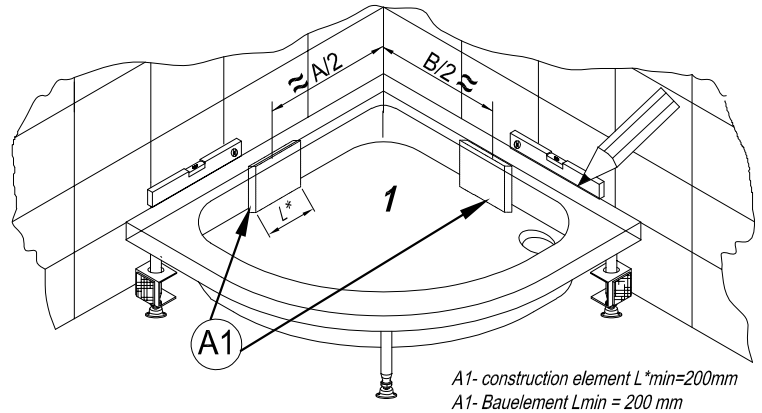

- B1-shower tray without the base
- B1-Duschwanne ohne Sockel
- B2-shower tray with base
- B2-Duschwanne mit Sockel
- B3-underpinned (brick, autoclave aerated concrete etc.)
- B3-untermauert (Ziegel, Autoklav behandelter Porenbeton)

B3 UNDERPINNED (brick, autoclave aerated concrete etc.)
UNTERMAUERT (ZIEGEL, Autoklav behandelter Porenbeton)

INSTALLATION OF SIPHON
SIPHON-MONTAGE

1. De-installation of the panel
Demontage der Schürze

2. Levelling and marking positions for A1 support element

Nivellierung und Markierung von Positionen für A1-Abstützelement

2.1. Levelling and marking of mounting spots for wall brackets A2

Nivellierung und Markierung von Positionen für A1-Abstützelement

Installation of siphon
Siphon-Montage

Support element A1
Abstützelement A1

A1 - construction element $L^*min=200mm$
A1 - Bauelement $Lmin = 200 mm$

Wall bracket
Wandträger

A2 - wall bracket *enclosed with individual products
A2 - Wandträger mit einzelnen Produkten beigeschlossen