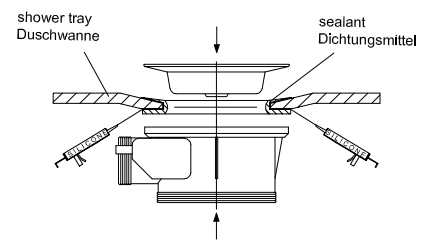

- B1-shower tray without the base
- B1-Duschwanne ohne Sockel
- B2-shower tray with base
- B2-Duschwanne mit Sockel
- B3-underpinned (brick, autoclave aerated concrete etc.)
- B3-untermauert (Ziegel, Autoklav behandelter Porenbeton)

B3 UNDERPINNED (brick, autoclave aerated concrete etc.)
UNTERMAUERT (ZIEGEL, Autoklav behandelter Porenbeton)

INSTALLATION OF SIPHON
SIPHON-MONTAGE

1. De-installation of the panel
Demontage der Schürze

2. Levelling and marking positions for A1 support element

Nivellierung und Markierung von Positionen für A1-Abstützelement

2.1. Levelling and marking of mounting spots for wall brackets A2

Nivellierung und Markierung von Positionen für A1-Abstützelement

Installation of siphon
Siphon-Montage

Support element A1
Abstützelement A1

A1 - construction element $L^*min=200mm$
A1 - Bauelement $Lmin = 200 mm$

Wall bracket
Wandträger

A2 - wall bracket *enclosed with individual products
A2 - Wandträger mit einzelnen Produkten beigeschlossen