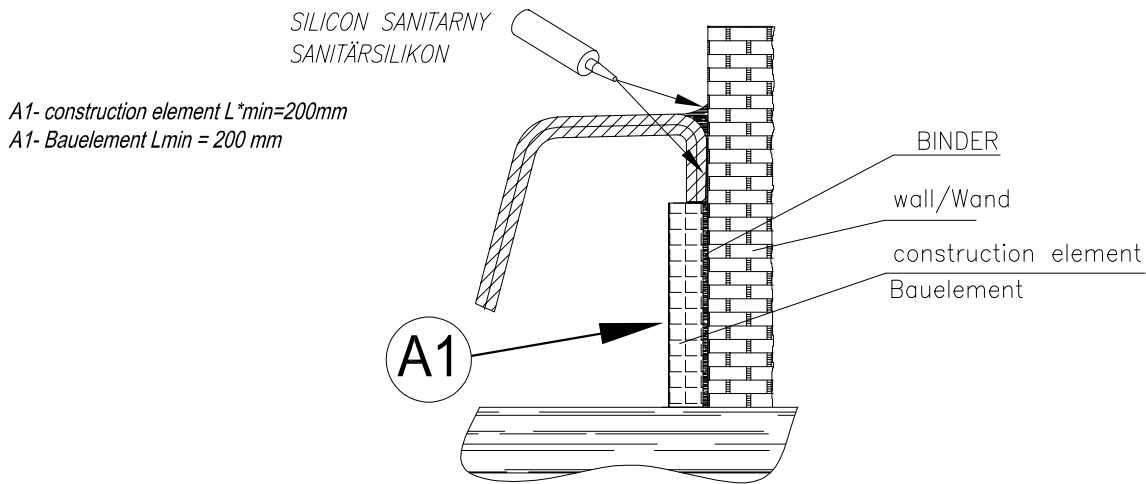

OPTION OF INSTALLATION AGAINST THE WALL
EINBAUVARIANTE AM WAND

UNDERPINNED (brick, autoclave aerated concrete etc.)
UNTERMAUERT (ZIEGEL, Autoklav behandelter Porenbeton)

INSTALLATION OPTIONS OF THE FRONT
EINBAUVARIANTE DER VORDERSEITE

- B1-shower tray without the base
- B1-Duschwanne ohne Sockel
- B2-shower tray with base
- B2-Duschwanne mit Sockel
- B3-underpinned (brick, autoclave aerated concrete etc.)
- B3-untermauert (Ziegel, Autoklav behandelter Porenbeton)