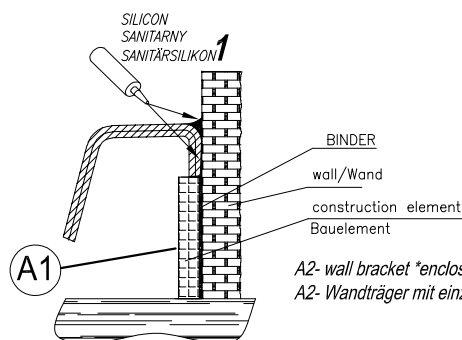

B3 UNDERPINNED (brick, autoclave aerated concrete etc.)
UNTERMAUERT (ZIEGEL, Autoklav behandelter Porenbeton)

INSTALLATION OF SIPHON
SIPHON-MONTAGE

1. De-installation of the panel
Demontage der Schürze

2. Levelling and marking positions for A1 support element

Nivellierung und Markierung von Positionen für A1-Abstützelement

2.1. Levelling and marking of mounting spots for wall brackets A2

Nivellierung und Markierung von Positionen für A1-Abstützelement

Installation of siphon
Siphon-Montage

Support element A1
Abstützelement A1

A1 - construction element $L^*min=200mm$
A1 - Bauelement $Lmin = 200 mm$

Wall bracket
Wandträger

A2 - wall bracket *enclosed with individual products
A2 - Wandträger mit einzelnen Produkten beigeschlossen