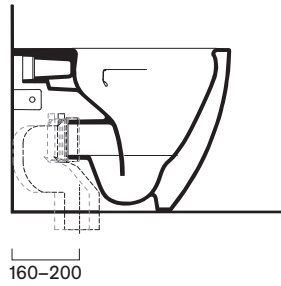

Sfera 55x35

Descrizione	cm 55x35 kg 31 lt 4,5	Wc traslato filo parete con sistema di scarico Silentech e fissaggio a parete nascosto. Scarico a parete convertibile a pavimento con curva tecnica non a corredo.
Codici, colori e finiture	05 1455 0001 (ex.1VPS54RN00) Bianco lucido <input type="radio"/> 05 1455 0021 (ex.1VPS54RNBM) Bianco satinato <input type="radio"/> 05 1455 0022 (ex.1VPS54RNNS) Nero satinato <input checked="" type="radio"/> 05 1455 0023 Cemento satinato <input type="radio"/> 05 1455 0028 Acqua satinato <input type="radio"/> 05 1455 0029 Sabbia satinato <input type="radio"/> 05 1455 0030 Lino satinato <input type="radio"/> 05 1455 0031 Seta satinato <input type="radio"/> 05 1455 0032 Tortora satinato <input type="radio"/>	

Plus e caratteristiche

Silentech

Save Water

Cataglaze+

Soft Close

Quick Release

EN 997 - CL1 - 5A

Dimensioni

cod. 90 5453 0000

Curva di raccordo per scarico a pavimento.

* **cod. 90 6303 0000**

Riduttore di flusso per cassette alte.

** **cod. 90 5458 0000**

Raccordo di alimentazione regolabile.

É sconsigliato l'abbinamento con cassette sottofinestra e flussometri.

cod. 90 5457 0000
Curva tecnica regolabile.

cod. 90 5456 0000
Curva tecnica regolabile.

cod. 90 5455 0000
Curva tecnica regolabile.