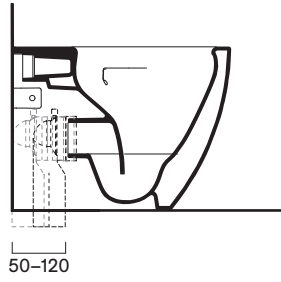

Sfera 55x35

Descrizione	cm 55x35 kg 31 lt 4,5	Wc traslato filo parete con sistema di scarico Silentech e fissaggio a parete nascosto. Scarico a parete convertibile a pavimento con curva tecnica non a corredo.
Codici, colori e finiture	05 1455 0001 (ex.1VPS54RN00) Bianco lucido <input type="radio"/> 05 1455 0021 (ex.1VPS54RNBM) Bianco satinato <input type="radio"/> 05 1455 0022 (ex.1VPS54RNNS) Nero satinato <input checked="" type="radio"/> 05 1455 0023 Cemento satinato <input type="radio"/> 05 1455 0028 Acqua satinato <input type="radio"/> 05 1455 0029 Sabbia satinato <input type="radio"/> 05 1455 0030 Lino satinato <input type="radio"/> 05 1455 0031 Seta satinato <input type="radio"/> 05 1455 0032 Tortora satinato <input type="radio"/>	

Plus e caratteristiche

Silentech

Save Water

Cataglaze+

Soft Close

Quick Release

EN 997 - CL1 - 5A

Dimensioni

cod. 90 5453 0000

Curva di raccordo per scarico a pavimento.

* **cod. 90 6303 0000**

Riduttore di flusso per cassette alte.

** **cod. 90 5458 0000**

Raccordo di alimentazione regolabile.

É sconsigliato l'abbinamento con cassette sottofinestra e flussometri.

cod. 90 5457 0000
Curva tecnica regolabile.

cod. 90 5456 0000
Curva tecnica regolabile.

cod. 90 5455 0000
Curva tecnica regolabile.