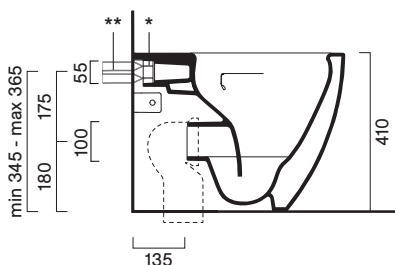

Sfera 55x35

Descrizione	cm 55x35 kg 31 lt 4,5	Wc traslato filo parete con sistema di scarico Silentech e fissaggio a parete nascosto. Scarico a parete convertibile a pavimento con curva tecnica non a corredo.
Codici, colori e finiture	05 1455 0001 (ex.1VPS54RN00) Bianco lucido <input type="radio"/> 05 1455 0021 (ex.1VPS54RNBM) Bianco satinato <input type="radio"/> 05 1455 0022 (ex.1VPS54RNNS) Nero satinato <input checked="" type="radio"/> 05 1455 0023 Cemento satinato <input type="radio"/> 05 1455 0028 Acqua satinato <input type="radio"/> 05 1455 0029 Sabbia satinato <input type="radio"/> 05 1455 0030 Lino satinato <input type="radio"/> 05 1455 0031 Seta satinato <input type="radio"/> 05 1455 0032 Tortora satinato <input type="radio"/>	

Plus e caratteristiche

Silentech

Save Water

Cataglaze+

Soft Close

Quick Release

EN 997 - CL1 - 5A

Dimensioni

cod. 90 5453 0000

Curva di raccordo per scarico a pavimento.

* **cod. 90 6303 0000**

Riduttore di flusso per cassette alte.

** **cod. 90 5458 0000**

Raccordo di alimentazione regolabile.

É sconsigliato l'abbinamento con cassette sottofinestra e flussometri.

cod. 90 5457 0000
Curva tecnica regolabile.

cod. 90 5456 0000
Curva tecnica regolabile.

cod. 90 5455 0000
Curva tecnica regolabile.