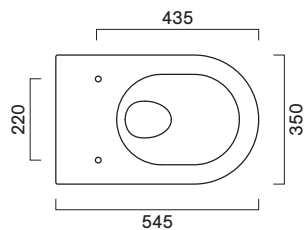

Sfera 55x35

Descrizione	cm 55x35 kg 31 lt 4,5	Wc traslato filo parete con sistema di scarico Silentech e fissaggio a parete nascosto. Scarico a parete convertibile a pavimento con curva tecnica non a corredo.
Codici, colori e finiture	05 1455 0001 (ex.1VPS54RN00) Bianco lucido <input type="radio"/> 05 1455 0021 (ex.1VPS54RNBM) Bianco satinato <input type="radio"/> 05 1455 0022 (ex.1VPS54RNNS) Nero satinato <input checked="" type="radio"/> 05 1455 0023 Cemento satinato <input type="radio"/> 05 1455 0028 Acqua satinato <input type="radio"/> 05 1455 0029 Sabbia satinato <input type="radio"/> 05 1455 0030 Lino satinato <input type="radio"/> 05 1455 0031 Seta satinato <input type="radio"/> 05 1455 0032 Tortora satinato <input type="radio"/>	

Plus e caratteristiche

Silentech

Save Water

Cataglaze+

Soft Close

Quick Release

EN 997 - CL1 - 5A

Dimensioni