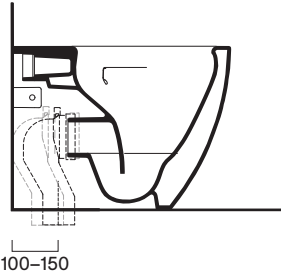

Sfera 55x35

Descrizione	cm 55x35 kg 31 lt 4,5	Wc traslato filo parete con sistema di scarico Silentech e fissaggio a parete nascosto. Scarico a parete convertibile a pavimento con curva tecnica non a corredo.
Codici, colori e finiture	05 1455 0001 (ex.1VPS54RN00) Bianco lucido <input type="radio"/> 05 1455 0021 (ex.1VPS54RNBM) Bianco satinato <input type="radio"/> 05 1455 0022 (ex.1VPS54RNNS) Nero satinato <input checked="" type="radio"/> 05 1455 0023 Cemento satinato <input type="radio"/> 05 1455 0028 Acqua satinato <input type="radio"/> 05 1455 0029 Sabbia satinato <input type="radio"/> 05 1455 0030 Lino satinato <input type="radio"/> 05 1455 0031 Seta satinato <input type="radio"/> 05 1455 0032 Tortora satinato <input type="radio"/>	

Plus e caratteristiche

Silentech

Save Water

Cataglaze+

Soft Close

Quick Release

EN 997 - CL1 - 5A

Dimensioni

cod. 90 5453 0000

Curva di raccordo per scarico a pavimento.

* **cod. 90 6303 0000**

Riduttore di flusso per cassette alte.

** **cod. 90 5458 0000**

Raccordo di alimentazione regolabile.

É sconsigliato l'abbinamento con cassette sottofinestra e flussometri.

cod. 90 5457 0000
Curva tecnica regolabile.

cod. 90 5456 0000
Curva tecnica regolabile.

cod. 90 5455 0000
Curva tecnica regolabile.