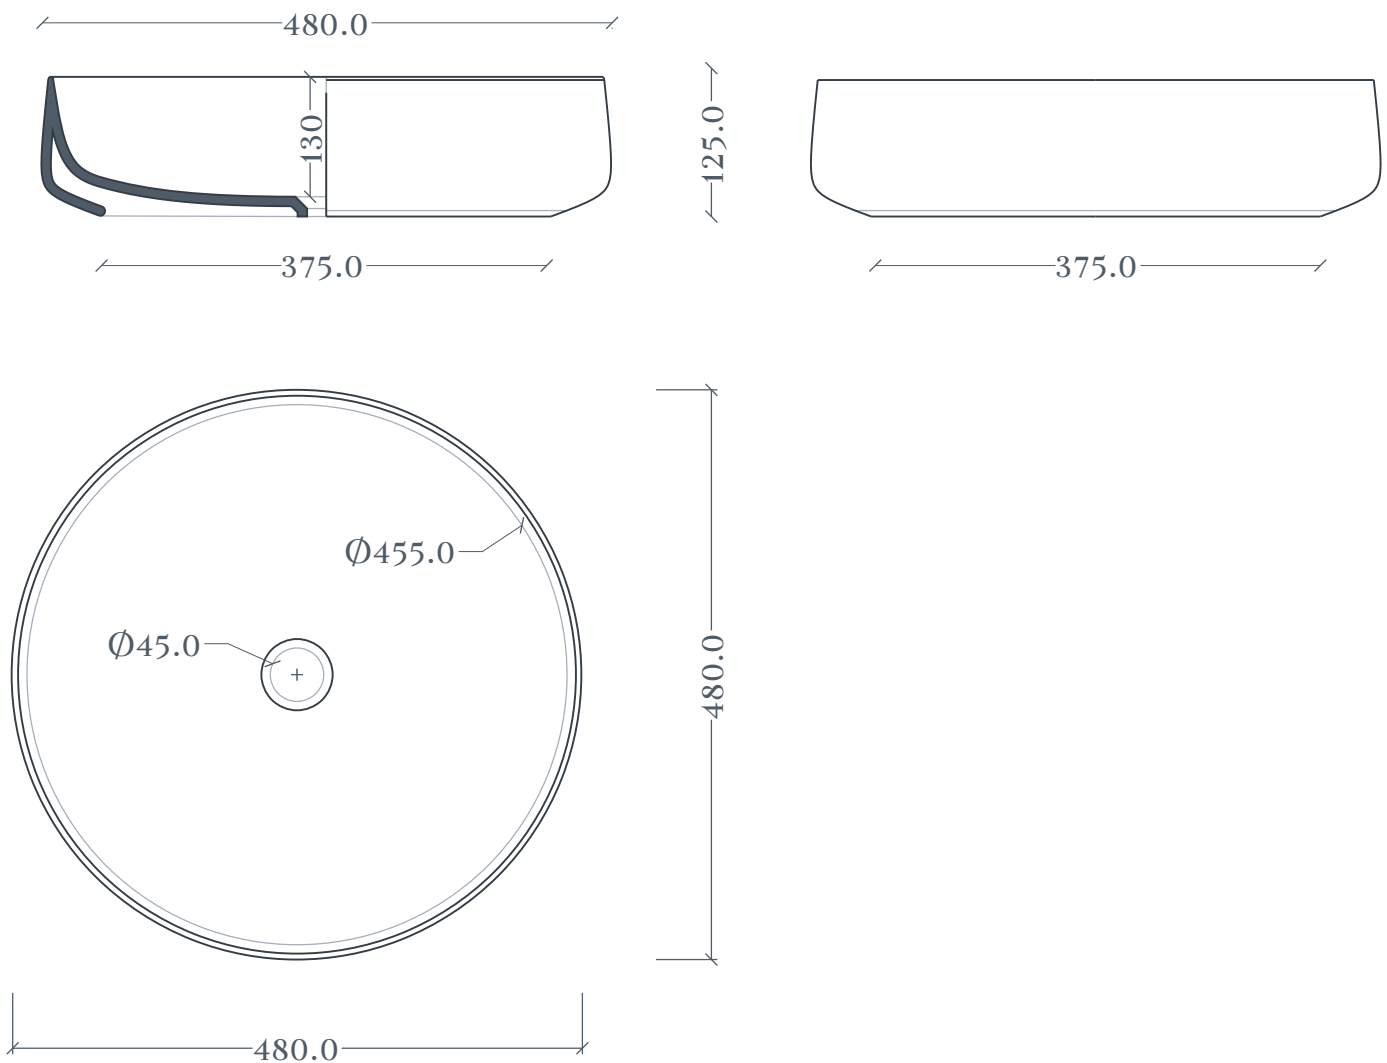

COGNAC | COL002

Lavabo appoggio Ø48 H12.5
Countertop washbasin Ø48 H12.5

Peso: KG 9
Weight: KG 9

N.B. Le misure indicate possono subire una variazione dell'0,6% circa, dovuta ad usura stampi e a variazioni delle caratteristiche tecniche relative alle materie prime che compongono l'impasto.

N.B. Indicated size could have a variation of about 0,6% due to usure of the moulds or the variations of the materials' technical characteristics used in the mixture.

COGNAC | COL002

Dima per scasso
Template for hole

Ingombro lavabo - Obstruction

Appoggio - Base

Scasso consigliato - Recommended size of hole