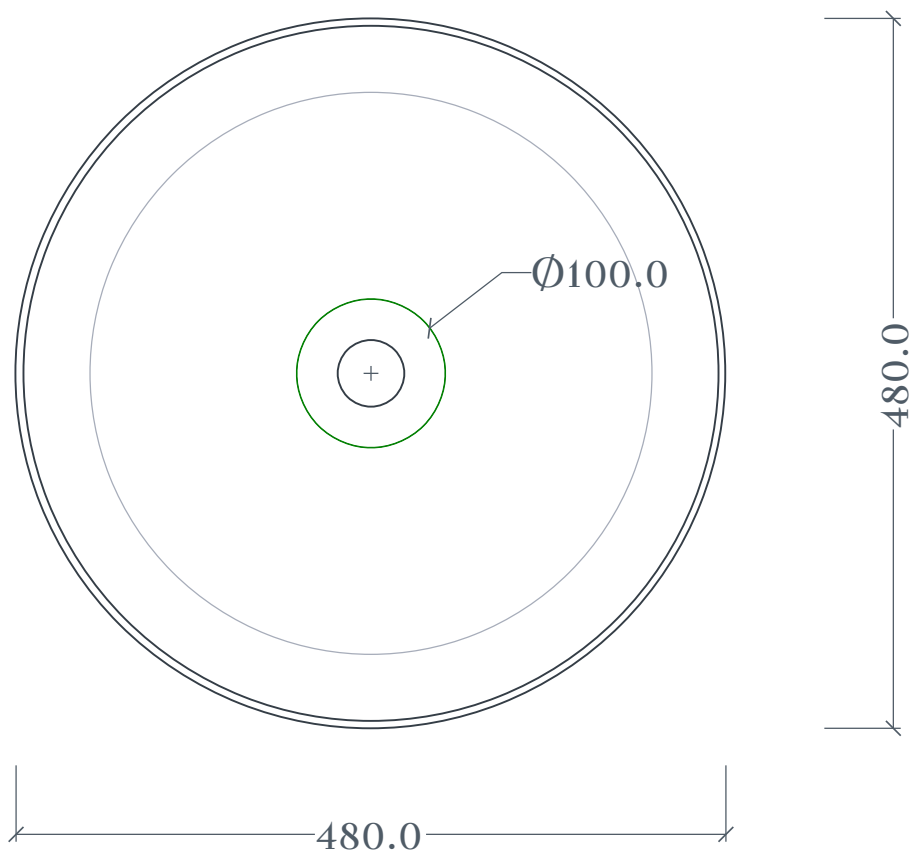

COGNAC | COL002

Lavabo appoggio Ø48 H12.5
Countertop washbasin Ø48 H12.5

Peso: KG 9
Weight: KG 9

N.B. Le misure indicate possono subire una variazione dell'0,6% circa, dovuta ad usura stampi e a variazioni delle caratteristiche tecniche relative alle materie prime che compongono l'impasto.

N.B. Indicated size could have a variation of about 0,6% due to usure of the moulds or the variations of the materials' technical characteristics used in the mixture.

COGNAC | COL002

Dima per scasso
Template for hole

Ingombro lavabo - Obstruction

Appoggio - Base

Scasso consigliato - Recommended size of hole