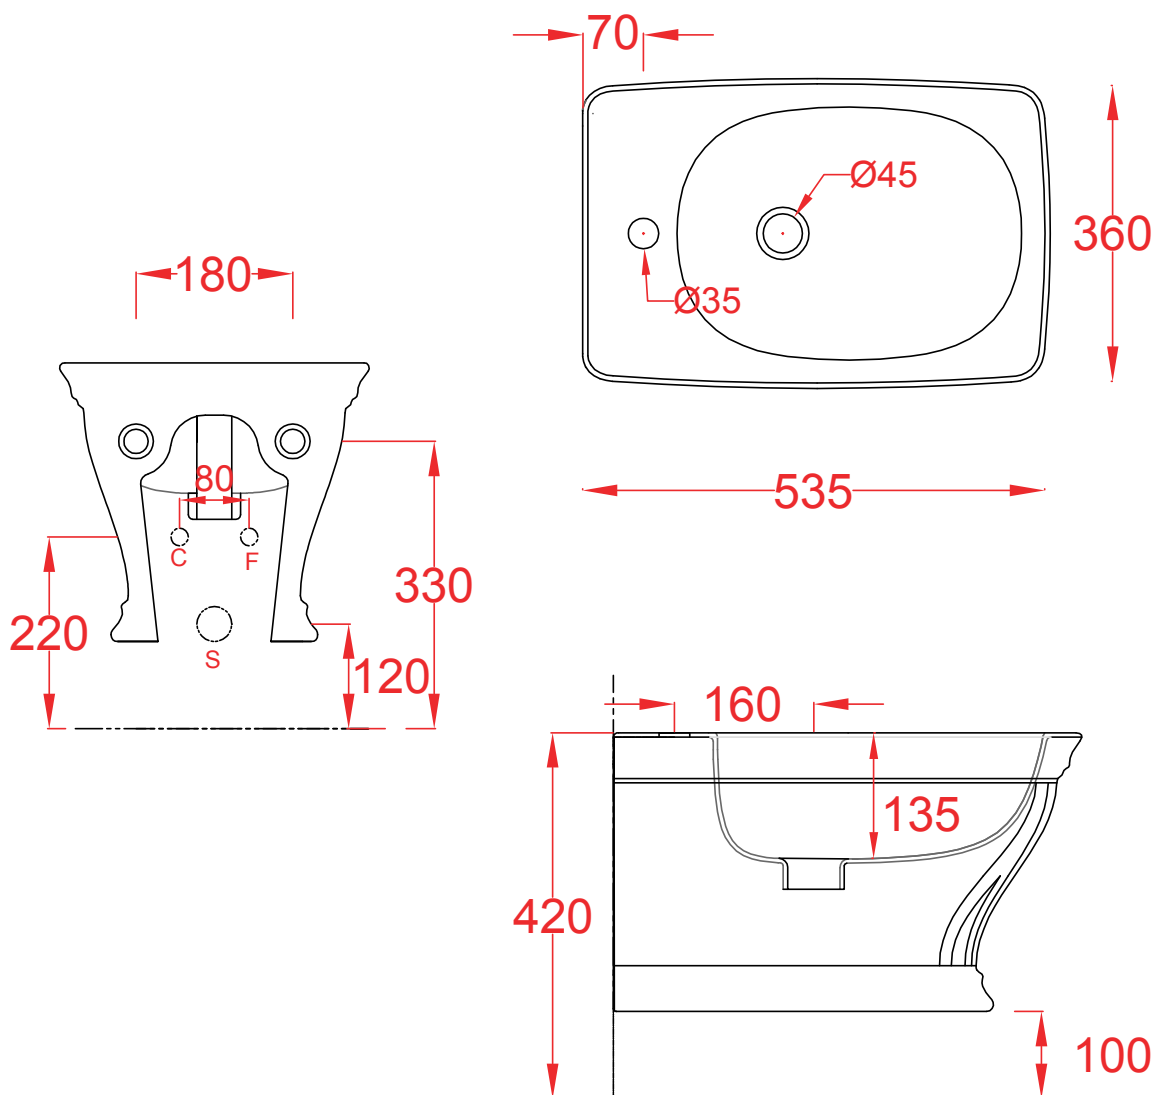

## CIVITAS | CIB001

Bidet sospeso 535\*360\*320  
Wall-hung bidet 535\*360\*320

Peso: KG 21  
Weight: KG 21

N.B. Le misure indicate possono subire una variazione dell'0,6% circa, dovuta ad usura stampi e a variazioni delle caratteristiche tecniche relative alle materie prime che compongono l'impasto.

N.B. Indicated size could have a variation of about 0,6% due to usure of the moulds or the variations of the materials' technical characteristics used in the mixture.