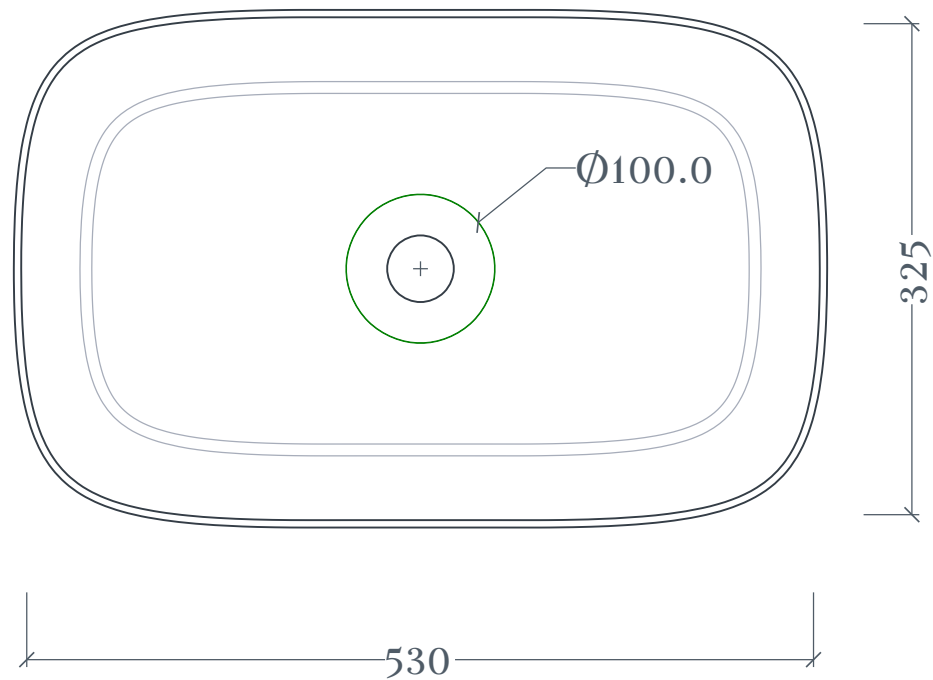

## Cognac | COL008

Lavabo appoggio 55x35 H15  
Countertop washbasin 55x35 H15

Peso: KG 12,5  
Weight: KG 12.5

N.B. Le misure indicate possono subire una variazione dell'0,6% circa, dovuta ad usura stampi e a variazioni delle caratteristiche tecniche relative alle materie prime che compongono l'impasto.

N.B. Indicated size could have a variation of about 0,6% due to usure of the moulds or the variations of the materials' technical characteristics used in the mixture.

## Cognac | COL008

Dima per scasso  
Template for hole

---

Ingombro lavabo - Obstruction

Appoggio - Base

Scasso consigliato - Recommended size for hole