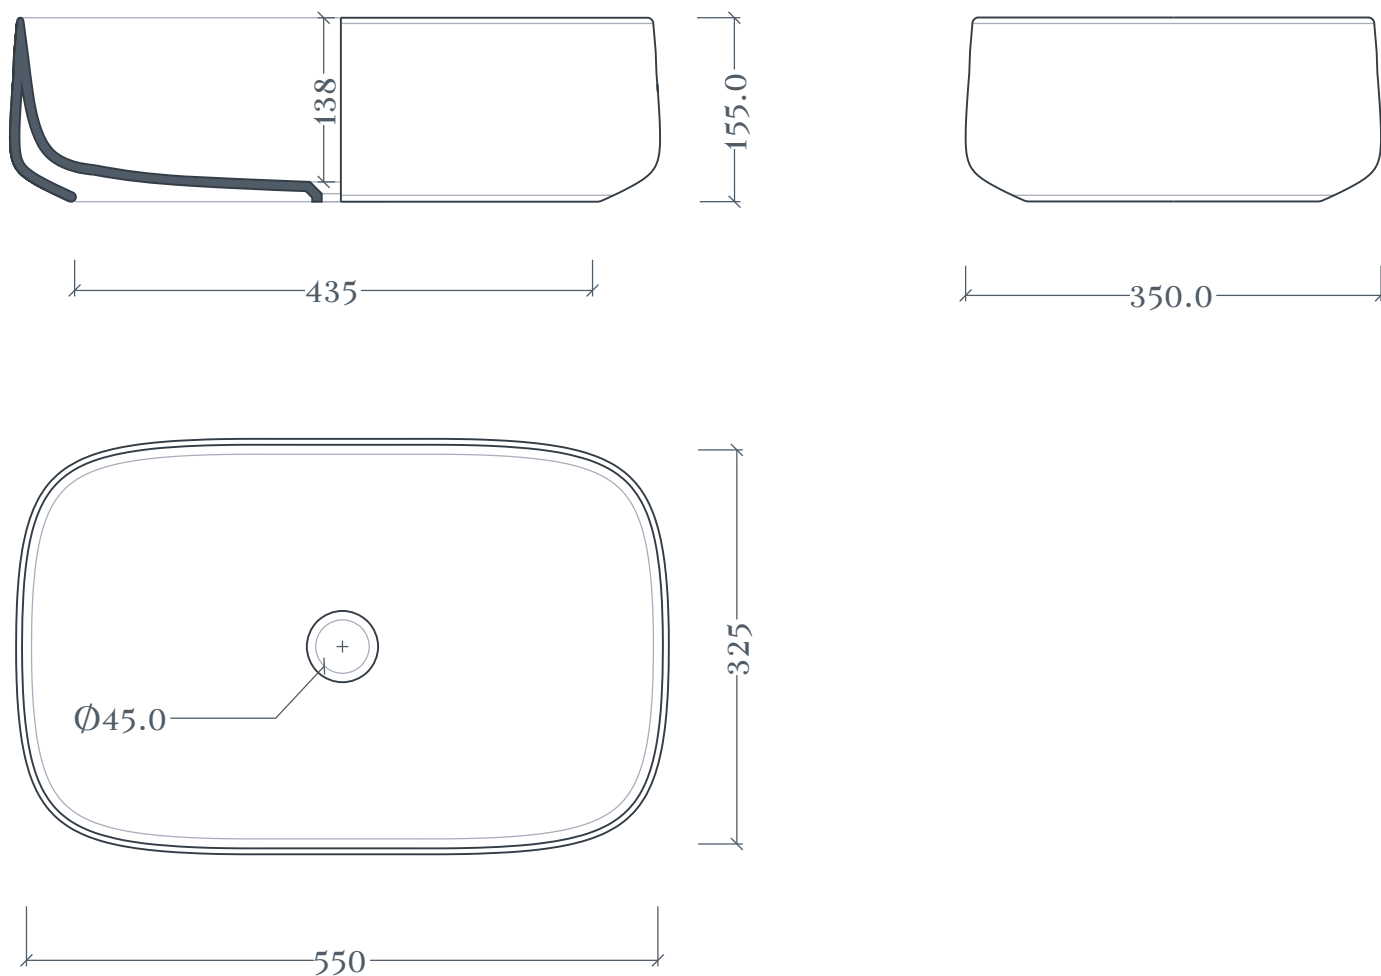

## Cognac | COL008

Lavabo appoggio 55x35 H15  
Countertop washbasin 55x35 H15

Peso: KG 12,5  
Weight: KG 12.5

N.B. Le misure indicate possono subire una variazione dell'0,6% circa, dovuta ad usura stampi e a variazioni delle caratteristiche tecniche relative alle materie prime che compongono l'impasto.

N.B. Indicated size could have a variation of about 0,6% due to usure of the moulds or the variations of the materials' technical characteristics used in the mixture.

## Cognac | COL008

Dima per scasso  
Template for hole

---

Ingombro lavabo - Obstruction

Appoggio - Base

Scasso consigliato - Recommended size for hole