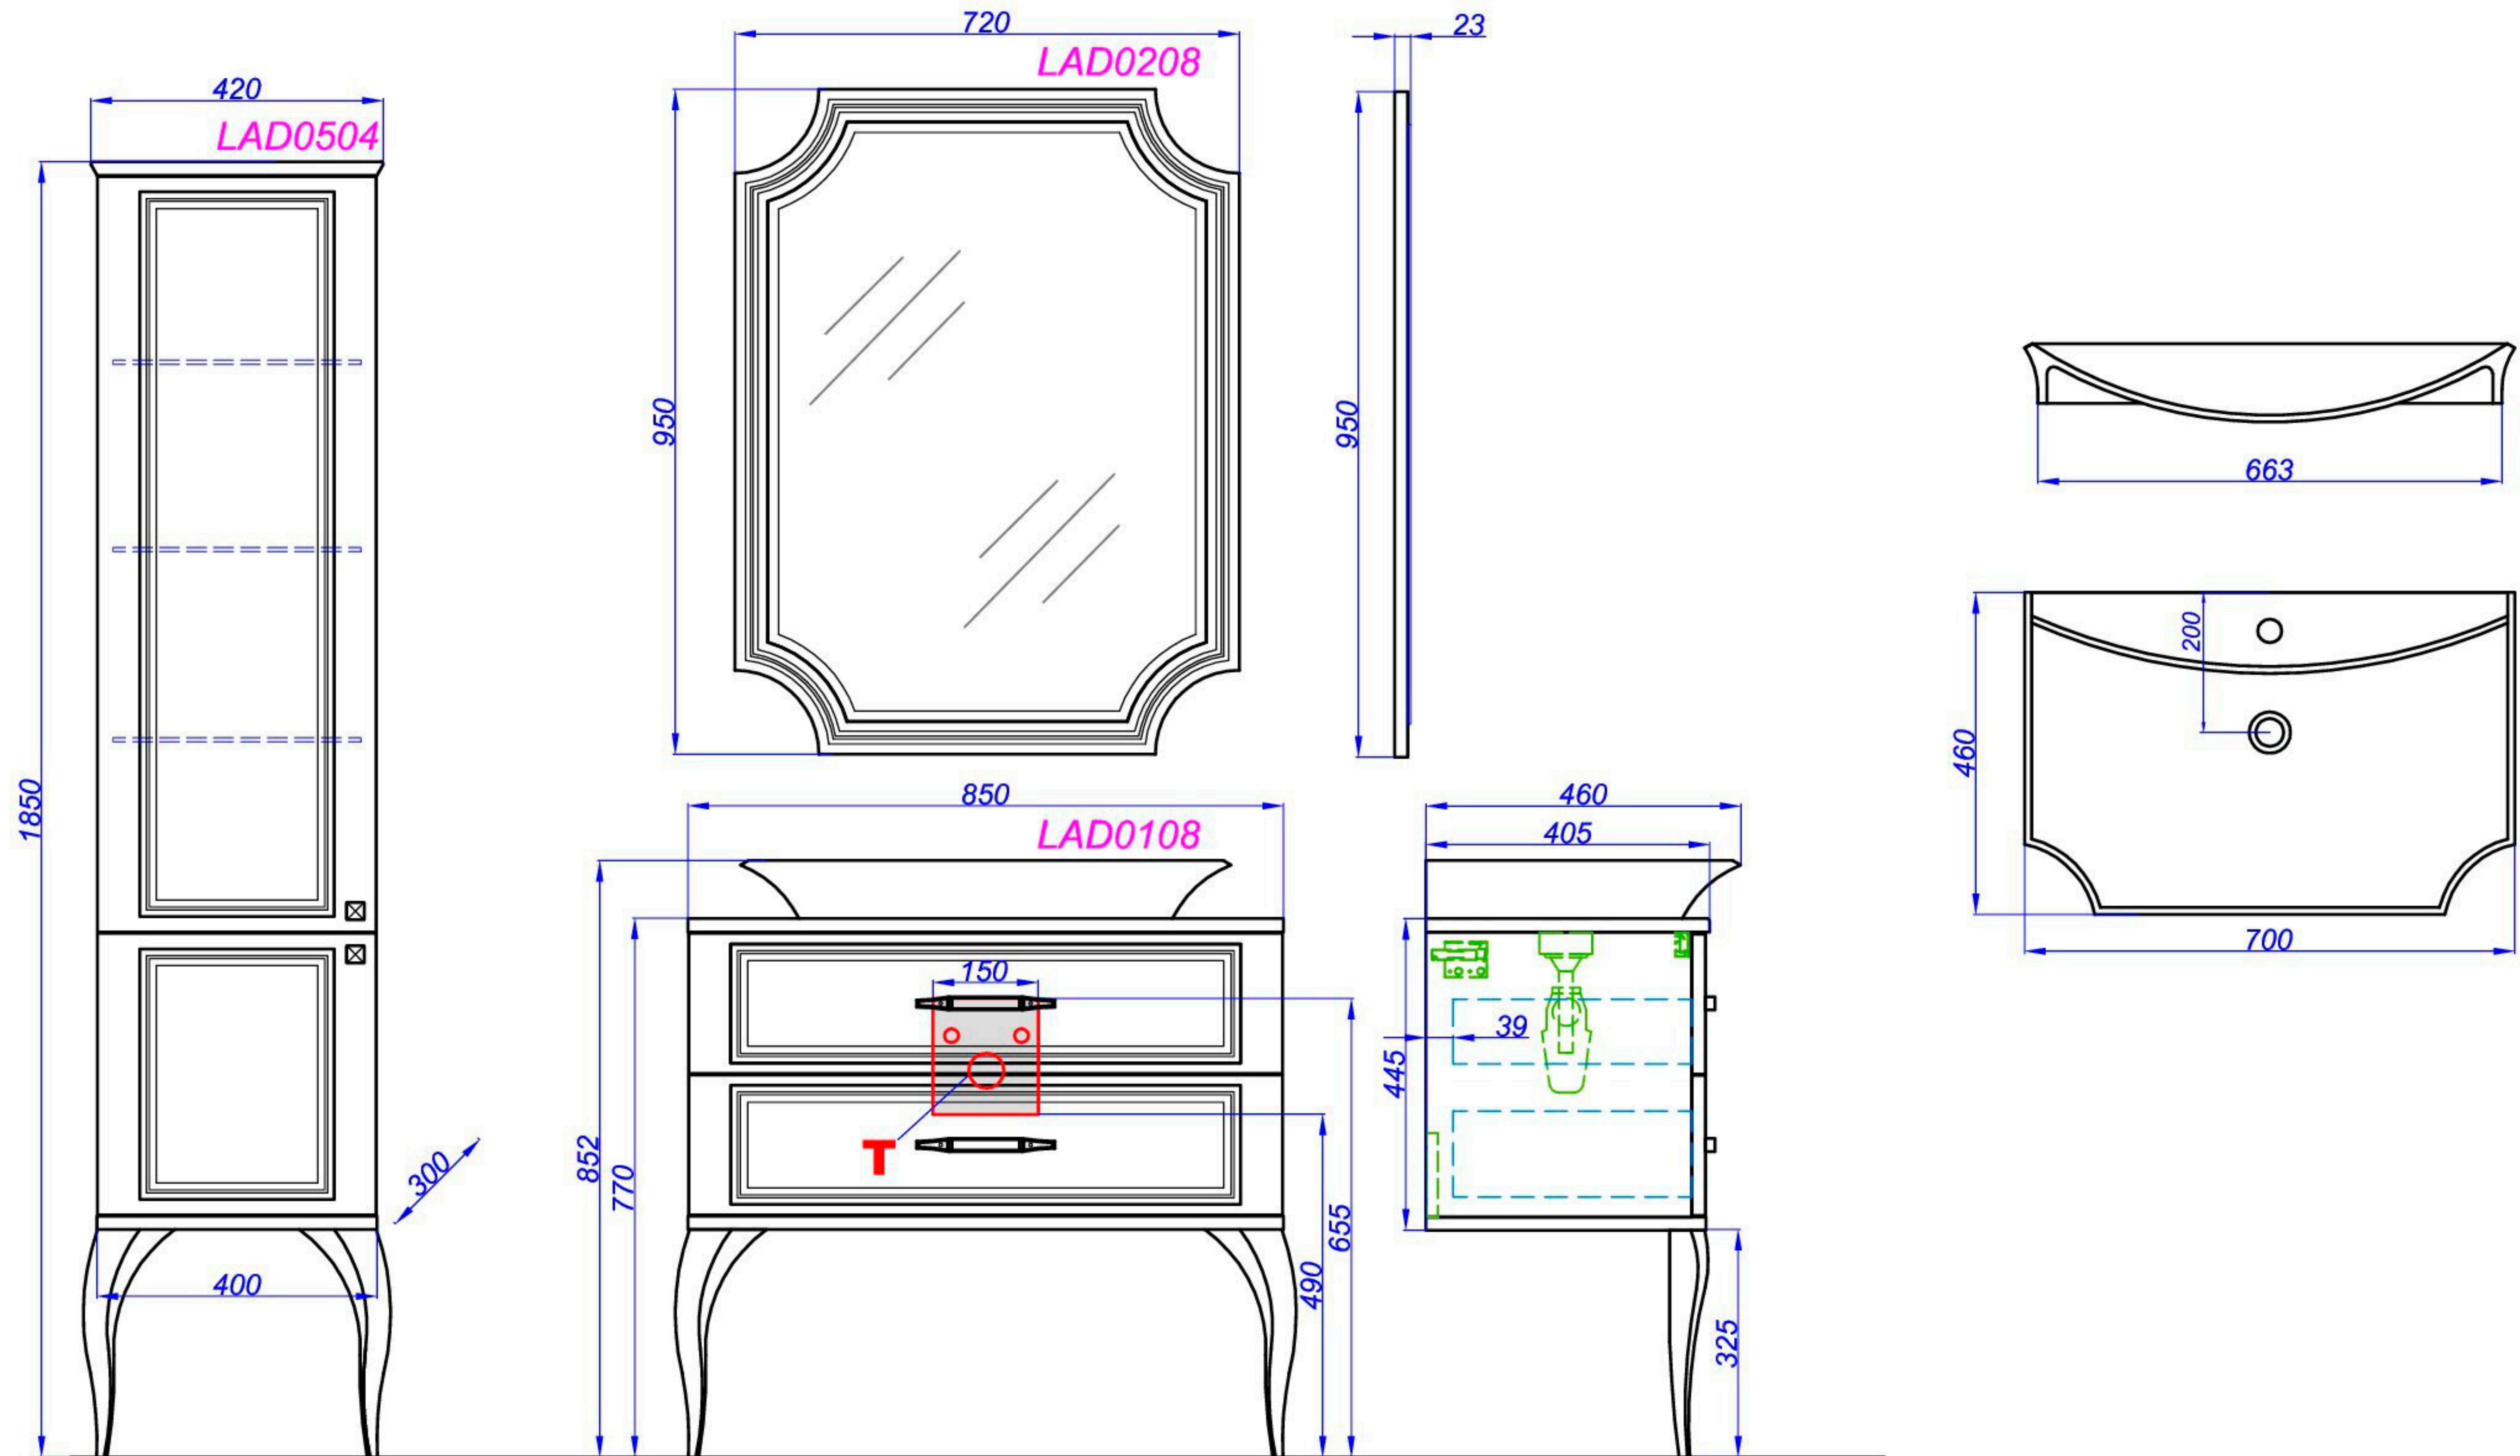

# "LaDonna 850"

**T** - место подвода воды и слив