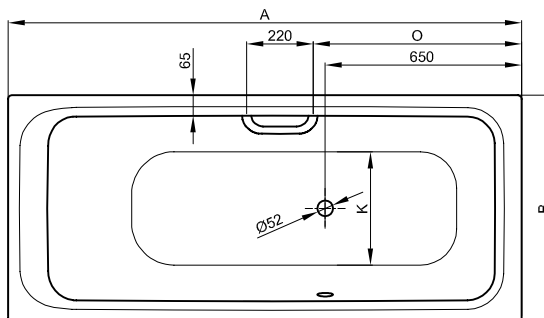

BetteSelect с боковым переливом

№ 1: в области ног справа, перелив впереди

№ 1: область ног справа, перелив спереди

№2 в области ног справа, перелив сзади

№2 область ног справа, перелив сзади

Информация

Для надлежащего монтажа мы рекомендуем использовать оригинальную опору для ванны B23-1500

Комплект поставки

Включает звукопоглощающие пластины для снижения уровня шума.

Дизайн: Tesseraux + Partner

Габариты

Артикул	Все размеры в мм		A	B	D	F	G	H	I	K	N	O	Полезный объем*
3420	1600 × 700 × 420	№ 1	1600	700	1410	560	640	400	1200	500	405	590	119 л
3430	1600 × 700 × 420	№ 2	1600	700	1410	560	640	400	1200	500	405	590	119 л
3421	1700 × 700 × 420	№ 1	1700	700	1510	560	760	380	1300	500	405	690	131 л
3431	1700 × 700 × 420	№ 2	1700	700	1510	560	760	380	1300	500	405	690	131 л
3422	1700 × 750 × 420	№ 1	1700	750	1510	560	760	380	1300	545	455	690	151 л
3432	1700 × 750 × 420	№ 2	1700	750	1510	560	760	380	1300	545	455	690	151 л
3423	1800 × 800 × 420	№ 1	1800	800	1610	550	845	405	1400	600	505	790	187 л
3433	1800 × 800 × 420	№ 2	1800	800	1610	550	845	405	1400	600	505	790	187 л

*Полезный объем: объем воды минус вытеснение 70 л.