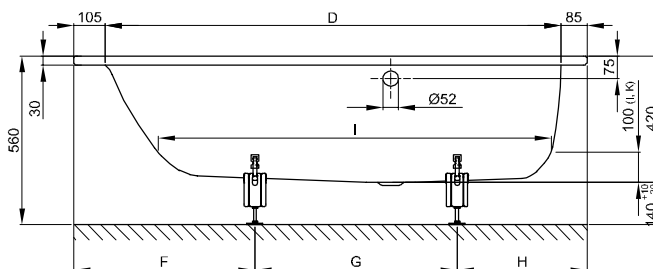

BetteSelect с боковым переливом

№ 1: в области ног справа, перелив впереди

№ 1: область ног справа, перелив спереди

№2 в области ног справа, перелив сзади

№2 область ног справа, перелив сзади

Информация

Для надлежащего монтажа мы рекомендуем использовать оригинальную опору для ванны B23-1500

Комплект поставки

Включает звукопоглощающие пластины для снижения уровня шума.

Дизайн: Tesseraux + Partner

Габариты

Артикул	Все размеры в мм		A	B	D	F	G	H	I	K	N	O	Полезный объем*
3420	1600 × 700 × 420	№ 1	1600	700	1410	560	640	400	1200	500	405	590	119 л
3430	1600 × 700 × 420	№ 2	1600	700	1410	560	640	400	1200	500	405	590	119 л
3421	1700 × 700 × 420	№ 1	1700	700	1510	560	760	380	1300	500	405	690	131 л
3431	1700 × 700 × 420	№ 2	1700	700	1510	560	760	380	1300	500	405	690	131 л
3422	1700 × 750 × 420	№ 1	1700	750	1510	560	760	380	1300	545	455	690	151 л
3432	1700 × 750 × 420	№ 2	1700	750	1510	560	760	380	1300	545	455	690	151 л
3423	1800 × 800 × 420	№ 1	1800	800	1610	550	845	405	1400	600	505	790	187 л
3433	1800 × 800 × 420	№ 2	1800	800	1610	550	845	405	1400	600	505	790	187 л

*Полезный объем: объем воды минус вытеснение 70 л.