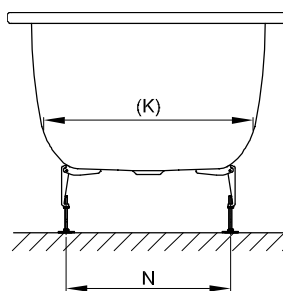

BetteSelect с боковым переливом

№ 1: в области ног справа, перелив впереди

№ 1: область ног справа, перелив спереди

№2 в области ног справа, перелив сзади

№2 область ног справа, перелив сзади

Информация

Для надлежащего монтажа мы рекомендуем использовать оригинальную опору для ванны B23-1500

Комплект поставки

Включает звукопоглощающие пластины для снижения уровня шума.

Дизайн: Tesseraux + Partner

Габариты

Артикул	Все размеры в мм		A	B	D	F	G	H	I	K	N	O	Полезный объем*
3420	1600 × 700 × 420	№ 1	1600	700	1410	560	640	400	1200	500	405	590	119 л
3430	1600 × 700 × 420	№ 2	1600	700	1410	560	640	400	1200	500	405	590	119 л
3421	1700 × 700 × 420	№ 1	1700	700	1510	560	760	380	1300	500	405	690	131 л
3431	1700 × 700 × 420	№ 2	1700	700	1510	560	760	380	1300	500	405	690	131 л
3422	1700 × 750 × 420	№ 1	1700	750	1510	560	760	380	1300	545	455	690	151 л
3432	1700 × 750 × 420	№ 2	1700	750	1510	560	760	380	1300	545	455	690	151 л
3423	1800 × 800 × 420	№ 1	1800	800	1610	550	845	405	1400	600	505	790	187 л
3433	1800 × 800 × 420	№ 2	1800	800	1610	550	845	405	1400	600	505	790	187 л

*Полезный объем: объем воды минус вытеснение 70 л.