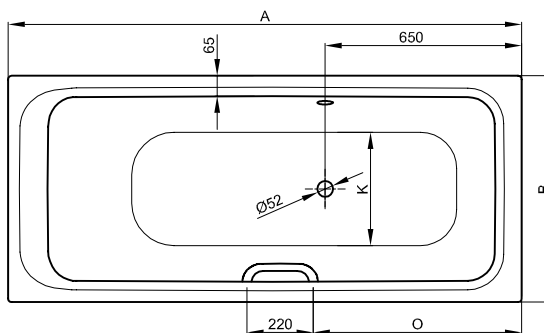

BetteSelect с боковым переливом

№ 1: в области ног справа, перелив впереди

№ 1: область ног справа, перелив спереди

№2 в области ног справа, перелив сзади

№2 область ног справа, перелив сзади

Информация

Для надлежащего монтажа мы рекомендуем использовать оригинальную опору для ванны B23-1500

Комплект поставки

Включает звукопоглощающие пластины для снижения уровня шума.

Дизайн: Tesseraux + Partner

Габариты

Артикул	Все размеры в мм		A	B	D	F	G	H	I	K	N	O	Полезный объем*
3420	1600 × 700 × 420	№ 1	1600	700	1410	560	640	400	1200	500	405	590	119 л
3430	1600 × 700 × 420	№ 2	1600	700	1410	560	640	400	1200	500	405	590	119 л
3421	1700 × 700 × 420	№ 1	1700	700	1510	560	760	380	1300	500	405	690	131 л
3431	1700 × 700 × 420	№ 2	1700	700	1510	560	760	380	1300	500	405	690	131 л
3422	1700 × 750 × 420	№ 1	1700	750	1510	560	760	380	1300	545	455	690	151 л
3432	1700 × 750 × 420	№ 2	1700	750	1510	560	760	380	1300	545	455	690	151 л
3423	1800 × 800 × 420	№ 1	1800	800	1610	550	845	405	1400	600	505	790	187 л
3433	1800 × 800 × 420	№ 2	1800	800	1610	550	845	405	1400	600	505	790	187 л

*Полезный объем: объем воды минус вытеснение 70 л.