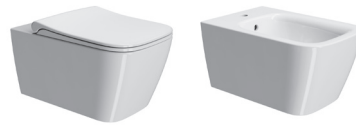

978511

p.126
p.82 →

55×35/F*

961511

9665111
p.128

52×35/F*

961011

9662111
p.130

120×50
Lavabo / Washbasin / Waschbecken

55×35/F
Wc e bidet / Wc and bidet / Wc und Bidet

52x35/F
Wc e bidet / Wc and bidet / Wc und Bidet

80×50
Lavabo / Washbasin / Waschbecken

100x50
Lavabo / Washbasin / Waschbecken

55x35/F
Wc e bidet / Wc and bidet / Wc und Bidet

Lavabo con foro troppopieno e monoforo per rubinetteria, predisposto per tre fori. Installazione a sospensione o ad incasso / Washbasin with overflow and one taphole for tap fittings, designed for three tapholes. Wall-hung or built-in installation / Waschtisch mit Überlauf und Hahnlochbefestigung für drei Löcher. Für Wand- oder Einbaumontage