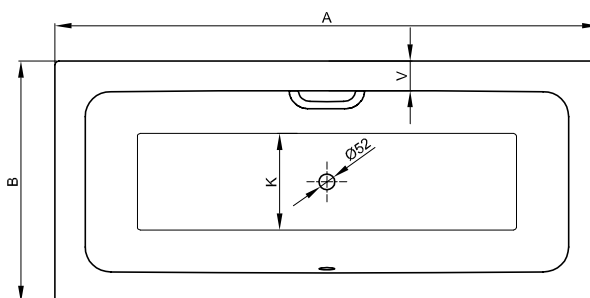

BetteOne

Информация

BetteOne, 1900 x 900 x 420 мм, арт. № 3314, не могут быть применены BetteОкантовкой или Изготовлением по размерам.

Для надлежащего монтажа мы рекомендуем использовать оригинальную опору для ванны В23-1500

Если ванна должна устанавливаться под плитой, обратитесь к нам для получения индивидуальных данных для выреза.

Поставляется с соответствующей раковиной BetteOne.

Комплект поставки

Включает звукопоглощающие пластины для снижения уровня шума.

Дизайн: Tesseraux + Partner

Габариты

Артикул	Все размеры в мм	A	B	C	D	E	F	G	H	I	K	N	V	Полезный объем*
3310	1600 x 700 x 420	1600	700	90	1420	90	360	880	360	1250	415	345	85	100 л
3311	1700 x 700 x 420	1700	700	90	1520	90	375	950	375	1340	415	345	90	112 л
3312	1700 x 750 x 420	1700	750	95	1510	95	375	950	375	1340	455	385	95	129 л
3313	1800 x 800 x 420	1800	800	100	1600	100	370	1060	370	1420	495	425	100	158 л
3314	1900 x 900 x 420	1900	900	105	1690	105	400	1100	400	1515	595	525	100	217 л

*Полезный объем: объем воды минус вытеснение 70 л.