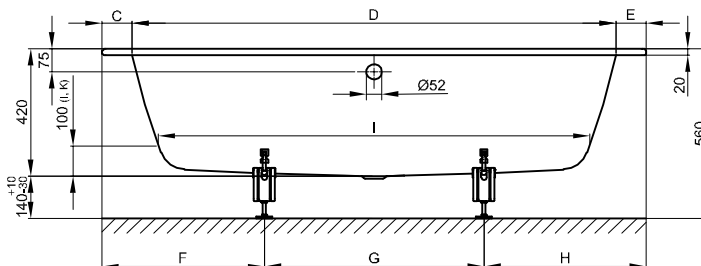

BetteOne

Информация

BetteOne, 1900 x 900 x 420 мм, арт. № 3314, не могут быть применены BetteОкантовкой или Изготовлением по размерам.

Для надлежащего монтажа мы рекомендуем использовать оригинальную опору для ванны В23-1500

Если ванна должна устанавливаться под плитой, обратитесь к нам для получения индивидуальных данных для выреза.

Поставляется с соответствующей раковиной BetteOne.

Комплект поставки

Включает звукопоглощающие пластины для снижения уровня шума.

Дизайн: Tesseraux + Partner

Габариты

Артикул	Все размеры в мм	A	B	C	D	E	F	G	H	I	K	N	V	Полезный объем*
3310	1600 x 700 x 420	1600	700	90	1420	90	360	880	360	1250	415	345	85	100 л
3311	1700 x 700 x 420	1700	700	90	1520	90	375	950	375	1340	415	345	90	112 л
3312	1700 x 750 x 420	1700	750	95	1510	95	375	950	375	1340	455	385	95	129 л
3313	1800 x 800 x 420	1800	800	100	1600	100	370	1060	370	1420	495	425	100	158 л
3314	1900 x 900 x 420	1900	900	105	1690	105	400	1100	400	1515	595	525	100	217 л

*Полезный объем: объем воды минус вытеснение 70 л.