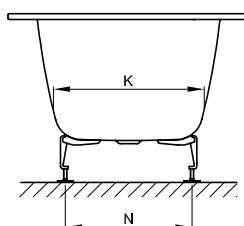

BetteOne

Информация

BetteOne, 1900 x 900 x 420 мм, арт. № 3314, не могут быть применены BetteОкантовкой или Изготовлением по размерам.

Для надлежащего монтажа мы рекомендуем использовать оригинальную опору для ванны В23-1500

Если ванна должна устанавливаться под плитой, обратитесь к нам для получения индивидуальных данных для выреза.

Поставляется с соответствующей раковиной BetteOne.

Комплект поставки

Включает звукопоглощающие пластины для снижения уровня шума.

Дизайн: Tesseraux + Partner

Габариты

Артикул	Все размеры в мм	A	B	C	D	E	F	G	H	I	K	N	V	Полезный объем*
3310	1600 x 700 x 420	1600	700	90	1420	90	360	880	360	1250	415	345	85	100 л
3311	1700 x 700 x 420	1700	700	90	1520	90	375	950	375	1340	415	345	90	112 л
3312	1700 x 750 x 420	1700	750	95	1510	95	375	950	375	1340	455	385	95	129 л
3313	1800 x 800 x 420	1800	800	100	1600	100	370	1060	370	1420	495	425	100	158 л
3314	1900 x 900 x 420	1900	900	105	1690	105	400	1100	400	1515	595	525	100	217 л

*Полезный объем: объем воды минус вытеснение 70 л.