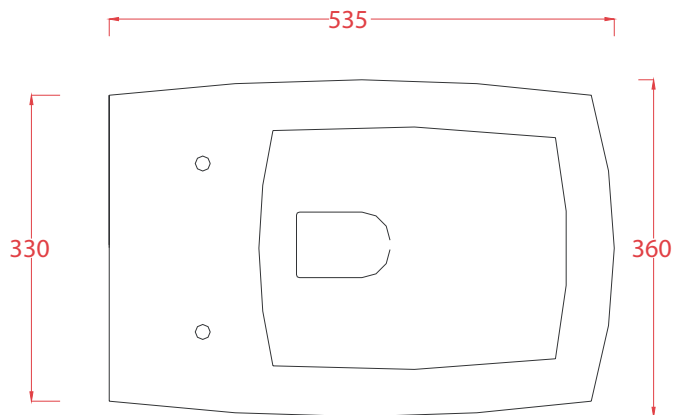

JAZZ | JZV001

Vaso sospeso 53.5*36*37
Wall hung WC 53.5*36.*37

Peso: KG 23
Weight: KG 23

N.B. Le misure indicate possono subire una variazione dell'0,6% circa, dovuta ad usura stampi e a variazioni delle caratteristiche tecniche relative alle materie prime che compongono l'impasto.

N.B. Indicated size could have a variation of about 0,6% due to usure of the moulds or the variations of the materials' technical characteristics used in the mixture.