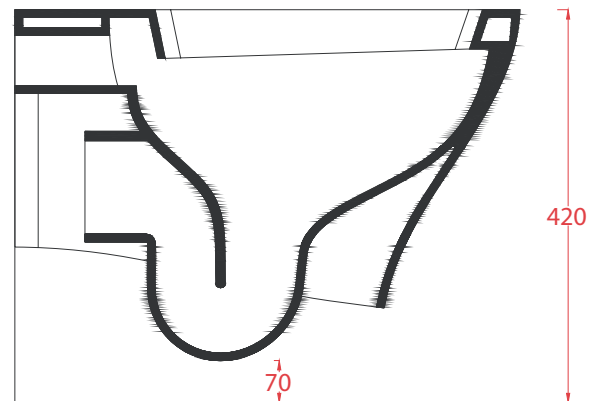

JAZZ | JZV001

Vaso sospeso 53.5*36*37
Wall hung WC 53.5*36.*37

Peso: KG 23
Weight: KG 23

N.B. Le misure indicate possono subire una variazione dell'0,6% circa, dovuta ad usura stampi e a variazioni delle caratteristiche tecniche relative alle materie prime che compongono l'impasto.

N.B. Indicated size could have a variation of about 0,6% due to usure of the moulds or the variations of the materials' technical characteristics used in the mixture.