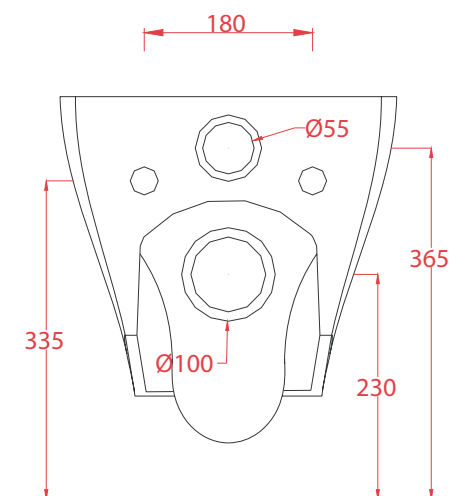

JAZZ | JZV001

Vaso sospeso 53.5*36*37
Wall hung WC 53.5*36.*37

Peso: KG 23
Weight: KG 23

N.B. Le misure indicate possono subire una variazione dell'0,6% circa, dovuta ad usura stampi e a variazioni delle caratteristiche tecniche relative alle materie prime che compongono l'impasto.

N.B. Indicated size could have a variation of about 0,6% due to usure of the moulds or the variations of the materials' technical characteristics used in the mixture.