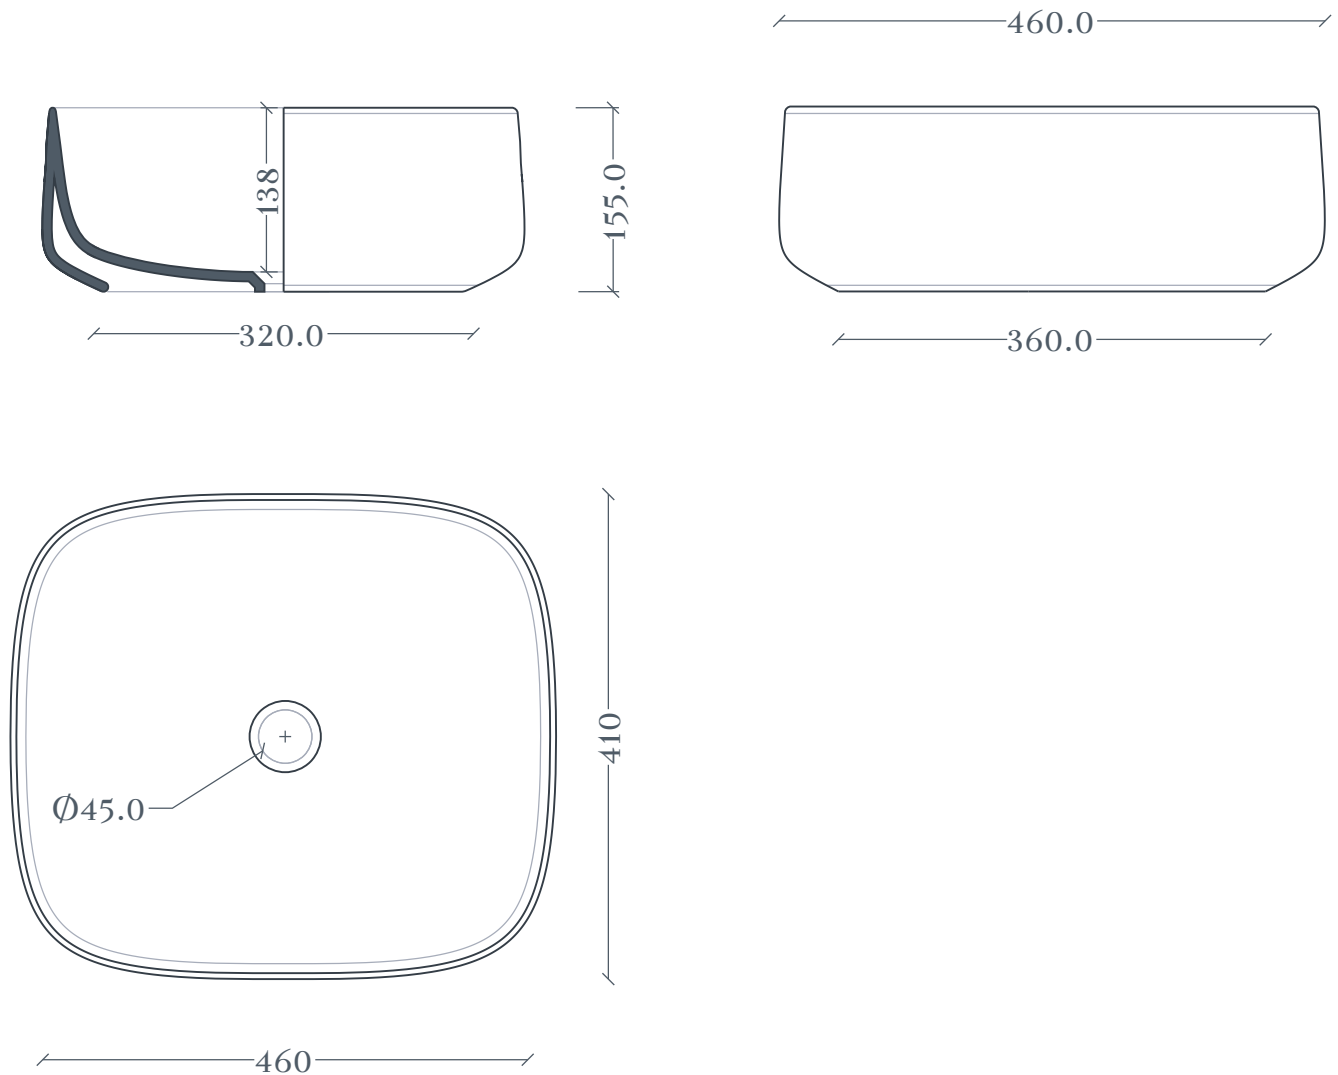

Cognac | COL007

Lavabo appoggio 46x41 H15
Countertop washbasin 46x41 H15

Peso: KG 11,5
Weight: KG 11,5

N.B. Le misure indicate possono subire una variazione dell 0,6% circa, dovuta ad usura stampi e a variazioni delle caratteristiche tecniche relative alle materie prime che compongono l'impasto .

N.B. Indicated size could have a variation of about 0,6% due to usure of the moulds or the variations of the materials' technical characteristics used in the mixture.

Cognac | COL007

Dima per scasso
Template for hole

Ingombro lavabo - Obstruction

Appoggio - Base

Scasso consigliato - Recommended size for hole