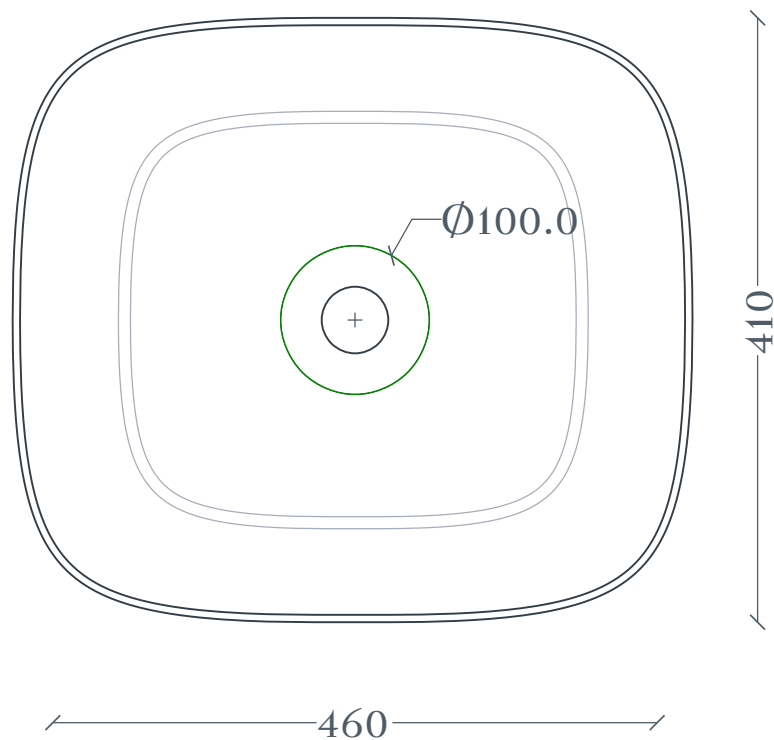

Cognac | COL007

Lavabo appoggio 46x41 H15
Countertop washbasin 46x41 H15

Peso: KG 11,5
Weight: KG 11,5

N.B. Le misure indicate possono subire una variazione dell 0,6% circa, dovuta ad usura stampi e a variazioni delle caratteristiche tecniche relative alle materie prime che compongono l'impasto .

N.B. Indicated size could have a variation of about 0,6% due to usure of the moulds or the variations of the materials' technical characteristics used in the mixture.

Cognac | COL007

Dima per scasso
Template for hole

Ingombro lavabo - Obstruction

Appoggio - Base

Scasso consigliato - Recommended size for hole