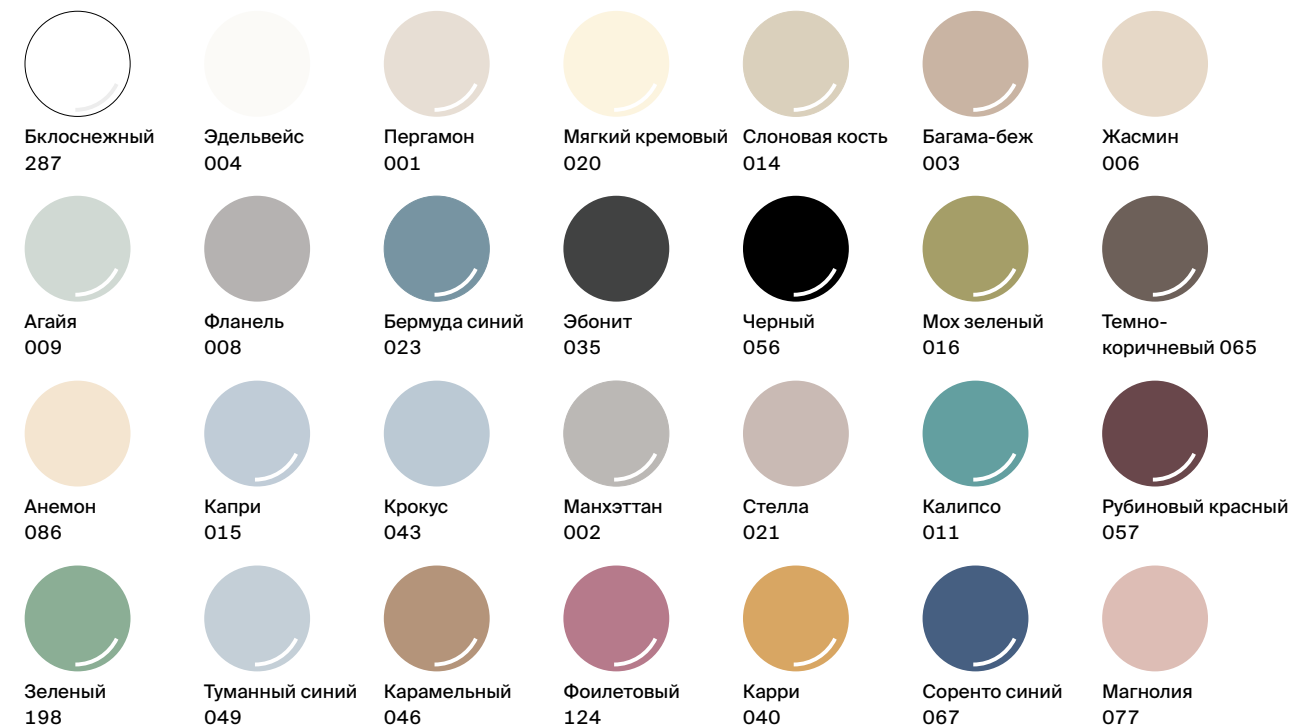

Дизайн: Tesseraux + Partner

Многообразие цветов

Сантехнические цвета – выбор из более чем 400 оттенков

Эффектные цвета – для вдохновляющих возможностей

Цвет для вашей ванной

Наши разнообразные ванны, душевые поддоны и раковины предлагаются в классических и современных сантехнических цветах. У нас вы можете выбирать из более чем 400 цветов. Вы можете подобрать совершенно индивидуальный цвет для вашей модели в ванную комнату от Bette.