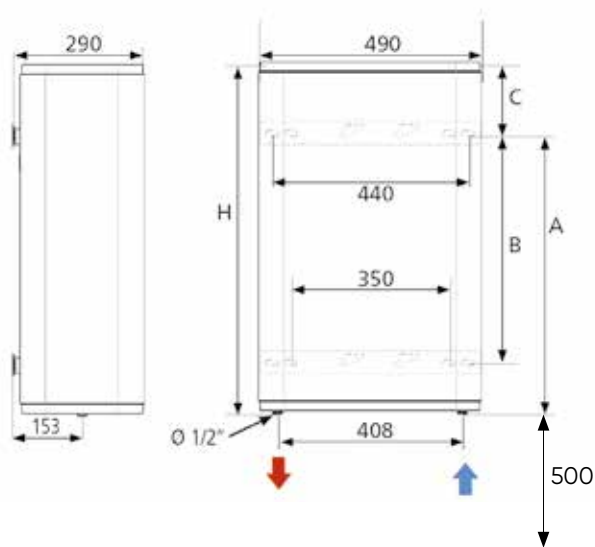

## УСТАНОВОЧНЫЕ РАЗМЕРЫ

МОДЕЛЬ	A (мм)	B (мм)	C (мм)
Vertigo Basic 30	435	280	155
Vertigo Basic 50	610	500	155
Vertigo Basic 80	975	700	115
Vertigo Basic 100	1185	800	115