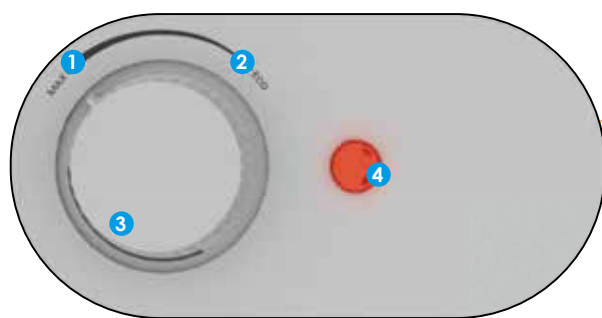

Atlantic Vertigo Basic

БЛОК УПРАВЛЕНИЯ

1. 1 Максимальное положение: до 64 °С в выпускном баке
2. 2 Положение ECO на 50 °С: горячей воды хватит не менее, чем на 1 душ
3. 3 Ручка регулировки температуры изменяет температуру нагрева только в выпускном баке, во впускном баке температура нагрева всегда равна 50 °С
4. 4 Индикация нагрева подключена к двум ТЭНам: светится, если работает хотя бы один ТЭН