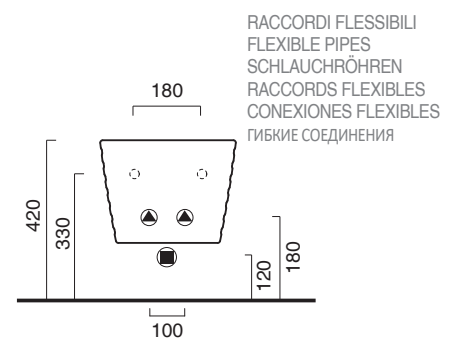

Tutti i diritti sulla presente scheda appartengono a Ceramica Catalano S.p.A. in via esclusiva. È vietata la copia, la pubblicazione, la distribuzione o la riproduzione (anche parziale), se non autorizzata per iscritto.
All rights in the present form belong exclusively to Ceramica Catalano S.p.A. It is strictly forbidden to copy, publish, distribute or reproduce it (including any partial reproduction), without prior written permission.