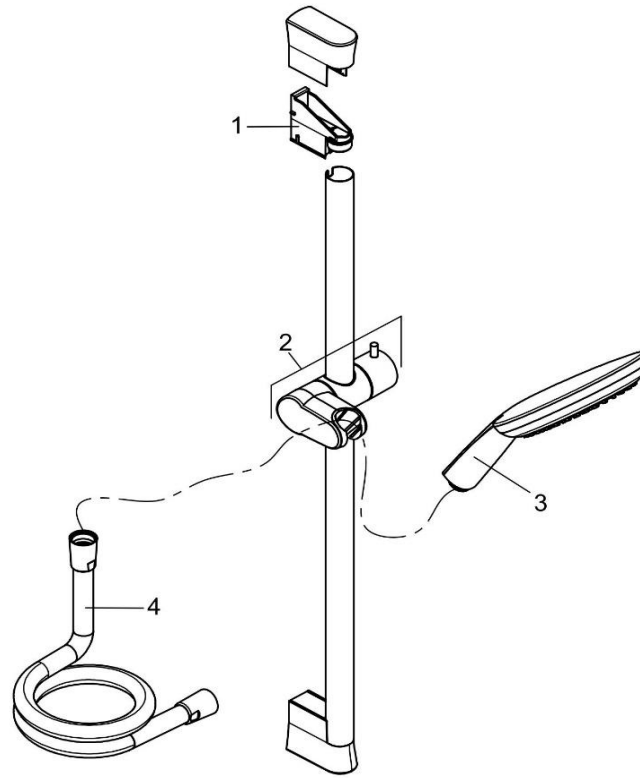

KLUDI FRESHLINE

6793005-00		Brause-Set	shower set
1	93100805-00	WANDHALTER	WALLHOOK
2	7322505-00	GLEITSCHIEBER	GILDER
3	6790005-00	HANDBRAUSE	HANDSHOWER
4	6107205-00	BRAUSESCHLAUCH	SHOWER HOSE