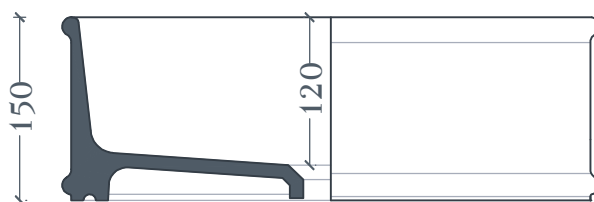

ATELIER | ATL001

Lavabo appoggio Ø44 H15
Countertop washbasin Ø44 H15

Peso: KG 9
Weight: KG 9

N.B. Le misure indicate possono subire una variazione dell'0,6% circa, dovuta ad usura stampi e a variazioni delle caratteristiche tecniche relative alle materie prime che compongono l'impasto.

N.B. Indicated size could have a variation of about 0,6% due to usure of the moulds or the variations of the materials' technical characteristics used in the mixture.

ATELIER | ATL001

Dima per scasso
Template for hole

Ingombro lavabo - Obstruction

Appoggio - Base

Scasso consigliato - Recommended size for hole