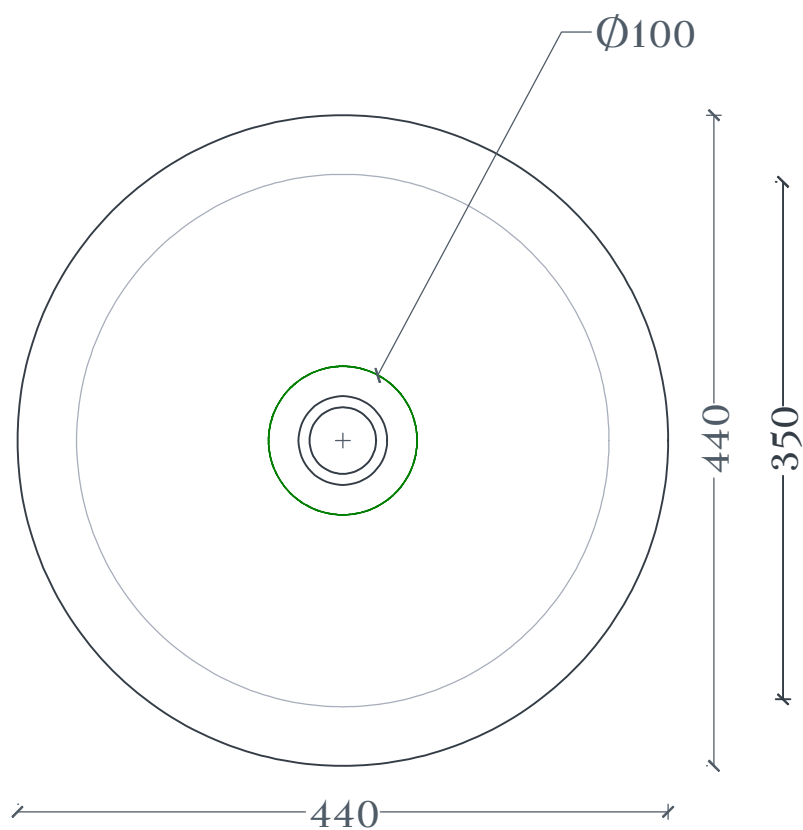

ATELIER | ATL001

Lavabo appoggio Ø44 H15
Countertop washbasin Ø44 H15

Peso: KG 9
Weight: KG 9

N.B. Le misure indicate possono subire una variazione dell'0,6% circa, dovuta ad usura stampi e a variazioni delle caratteristiche tecniche relative alle materie prime che compongono l'impasto.

N.B. Indicated size could have a variation of about 0,6% due to usure of the moulds or the variations of the materials' technical characteristics used in the mixture.

ATELIER | ATL001

Dima per scasso
Template for hole

Ingombro lavabo - Obstruction

Appoggio - Base

Scasso consigliato - Recommended size for hole