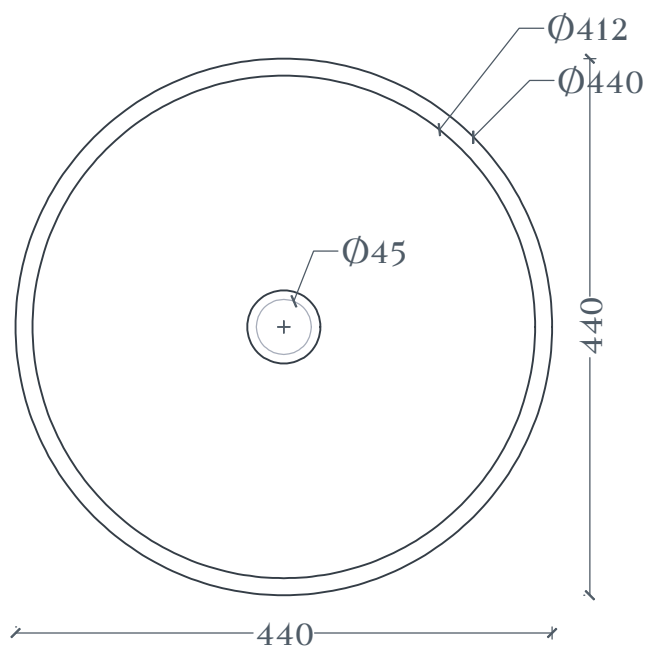

ATELIER | ATL001

Lavabo appoggio Ø44 H15
Countertop washbasin Ø44 H15

Peso: KG 9
Weight: KG 9

N.B. Le misure indicate possono subire una variazione dell'0,6% circa, dovuta ad usura stampi e a variazioni delle caratteristiche tecniche relative alle materie prime che compongono l'impasto.

N.B. Indicated size could have a variation of about 0,6% due to usure of the moulds or the variations of the materials' technical characteristics used in the mixture.

ATELIER | ATL001

Dima per scasso
Template for hole

Ingombro lavabo - Obstruction

Appoggio - Base

Scasso consigliato - Recommended size for hole