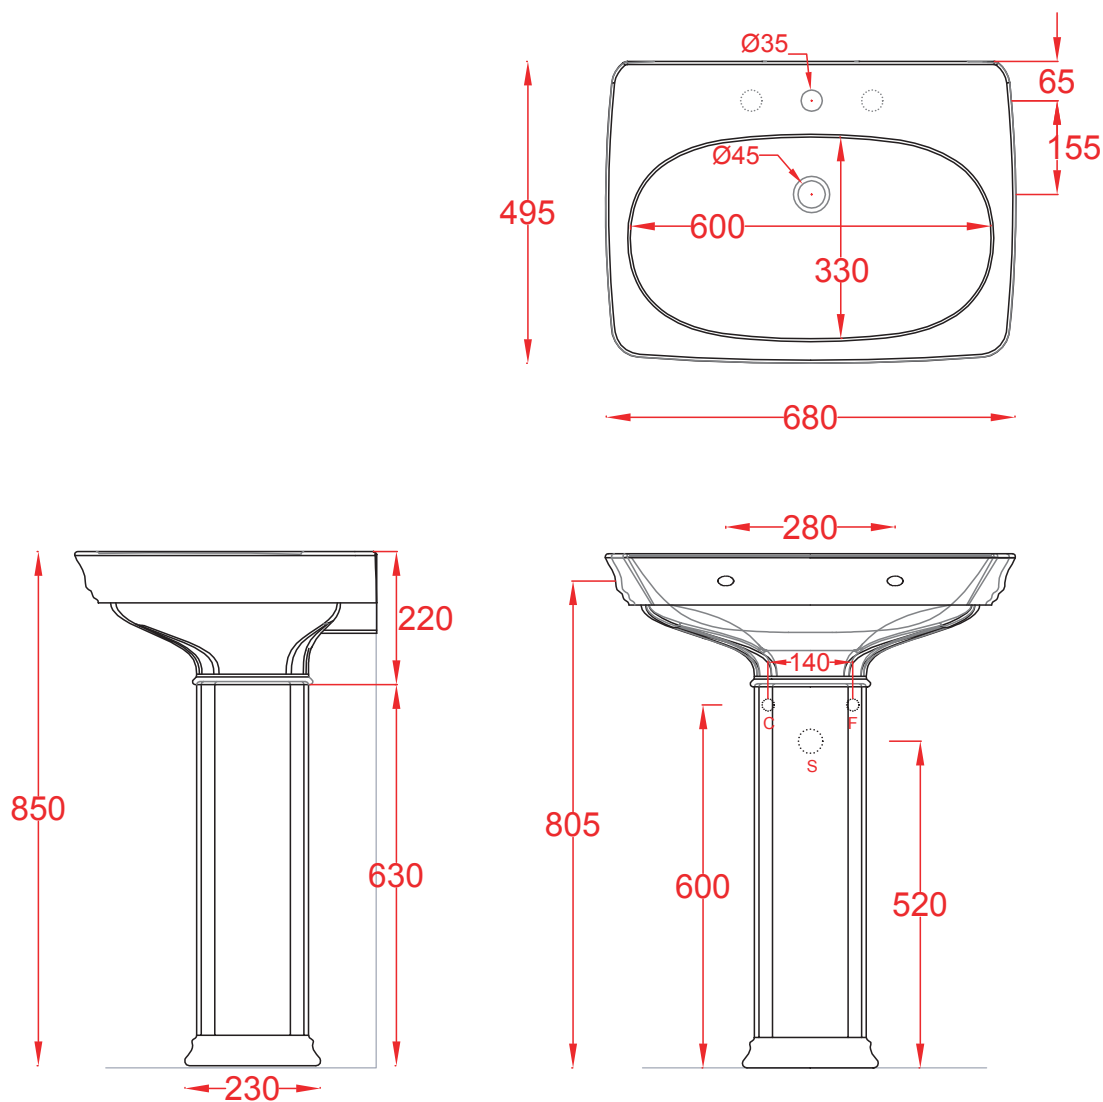

CIVITAS | CIL001 + CIC001

Lavabo sospeso/da colonna 1 foro (predisposto 3 fori) + colonna 68*49,5*85
Wall-hung/for column washbasin 1 hole with arrangements for 3 holes + column 68*49,5*85

Peso: KG 17+11,5
Weight: KG 17+11,5

N.B. Le misure indicate possono subire una variazione dell'0,6% circa, dovuta ad usura stampi e a variazioni delle caratteristiche tecniche relative alle materie prime che compongono l'impasto.

N.B. Indicated size could have a variation of about 0,6% due to usure of the moulds or the variations of the materials' technical characteristics used in the mixture.