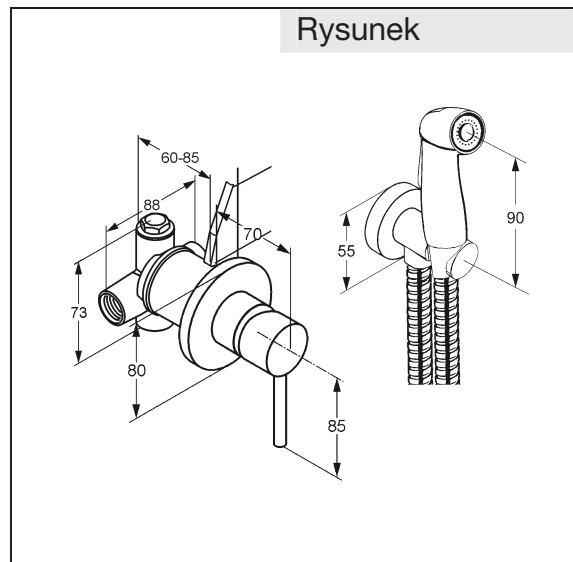

Produkt: **KLUDI BOZZ**
zestaw higieniczny - komplet

Numer artykułu: **38 999 05 76**

Powierzchnia: **05 – chrom**

Opis produktu:

element podtynkowy do baterii natryskowej
zestaw elementów wewnętrznych
zestaw natynkowych elementów wykończeniowych
natrysk higieniczny
nie służy do długotrwałego odcięcia wypływu wody
wąż natryskowy 1250 mm
przyłącze kątowe do węża natryskowego ze
ściennym uchwytem natryskowym

Zdjęcie produktu

Rysunek

Diagram przepływu