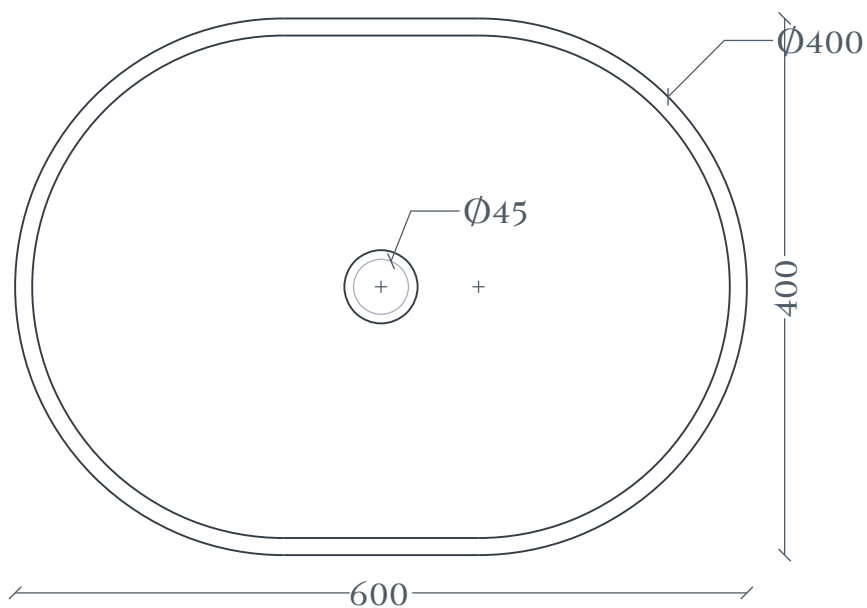

ATELIER | ATL002

Lavabo appoggio 60 X 40 H15
Countertop washbasin 60 X 40 H15

Peso: KG 12
Weight: KG 12

N.B. Le misure indicate possono subire una variazione dell 0,6% circa, dovuta ad usura stampi e a variazioni delle caratteristiche tecniche relative alle materie prime che compongono l'impasto .

N.B. Indicated size could have a variation of about 0,6% due to usure of the moulds or the variations of the materials' technical characteristics used in the mixture.

ATELIER | ATL002

Dima per scasso
Template for hole

Ingombro lavabo - Obstruction

Scasso consigliato - Recommended size for hole