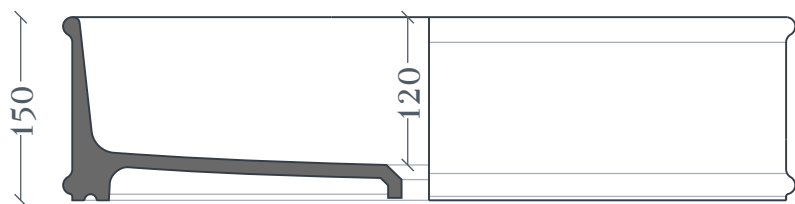

ATELIER | ATL002

Lavabo appoggio 60 X 40 H15
Countertop washbasin 60 X 40 H15

Peso: KG 12
Weight: KG 12

N.B. Le misure indicate possono subire una variazione dell 0,6% circa, dovuta ad usura stampi e a variazioni delle caratteristiche tecniche relative alle materie prime che compongono l'impasto .

N.B. Indicated size could have a variation of about 0,6% due to usure of the moulds or the variations of the materials' technical characteristics used in the mixture.

ATELIER | ATL002

Dima per scasso
Template for hole

Ingombro lavabo - Obstruction

Scasso consigliato - Recommended size for hole