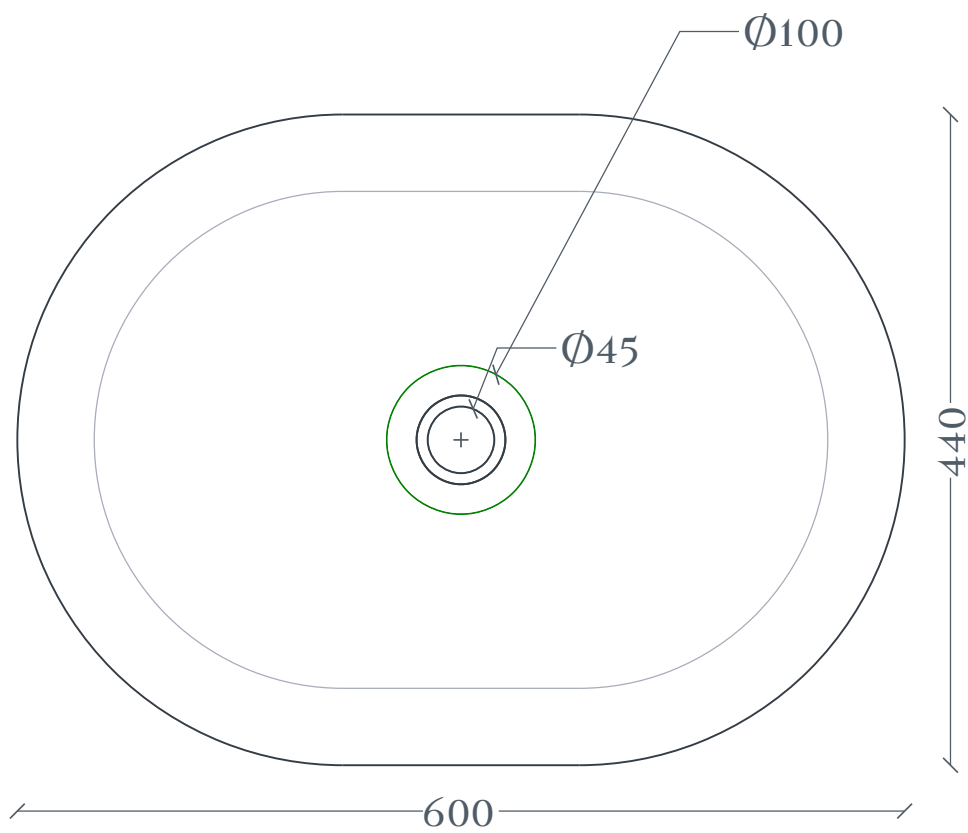

ATELIER | ATL002

Lavabo appoggio 60 X 40 H15
Countertop washbasin 60 X 40 H15

Peso: KG 12
Weight: KG 12

N.B. Le misure indicate possono subire una variazione dell 0,6% circa, dovuta ad usura stampi e a variazioni delle caratteristiche tecniche relative alle materie prime che compongono l'impasto .

N.B. Indicated size could have a variation of about 0,6% due to usure of the moulds or the variations of the materials' technical characteristics used in the mixture.

ATELIER | ATL002

Dima per scasso
Template for hole

Ingombro lavabo - Obstruction

Scasso consigliato - Recommended size for hole