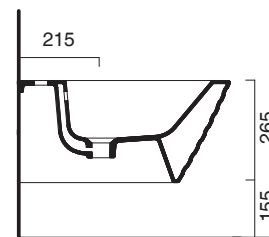

CE EN 14528 - CL20