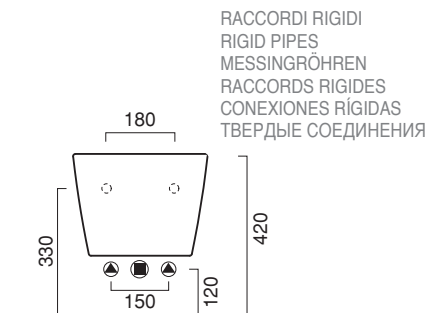

CE EN 14528 - CL20