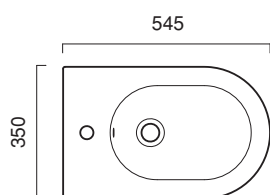

SFERA 54x35

CATALANO
THE ESSENCE OF CERAMICS

Bidet sospeso monoforo.
Wall-hung single-hole bidet.

- cod. 1BSF5400 Bianco lucido | Glossy white
- cod. 1BSF54BM Bianco satinato | Satin white
- cod. 1BSF54CS Cemento satinato | Satin cement
- cod. 1BSF54NS Nero satinato | Satin black

cod. 5KFST00

Kit fissaggio dal basso.
Kit for bottom-side fixing.

CE EN 14528 - CL20

Tutti i diritti sulla presente scheda appartengono a Ceramica Catalano S.p.A. in via esclusiva. È vietata la copia, la pubblicazione, la distribuzione o la riproduzione (anche parziale), se non autorizzata per iscritto.
All rights in the present form belong exclusively to Ceramica Catalano S.p.A. It is strictly forbidden to copy, publish, distribute or reproduce it (including any partial reproduction), without prior written permission.