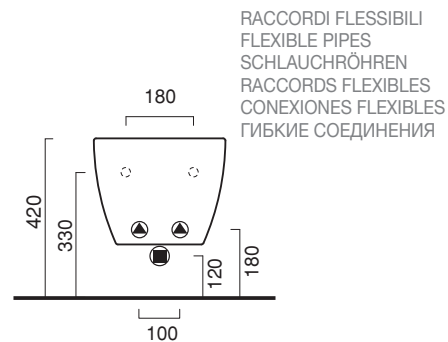

SFERA 54x35

CATALANO
THE ESSENCE OF CERAMICS

Bidet sospeso monoforo.
Wall-hung single-hole bidet.

- cod. 1BSF5400 Bianco lucido | Glossy white
- cod. 1BSF54BM Bianco satinato | Satin white
- cod. 1BSF54CS Cemento satinato | Satin cement
- cod. 1BSF54NS Nero satinato | Satin black

cod. 5KFST00

Kit fissaggio dal basso.
Kit for bottom-side fixing.

CE EN 14528 - CL20

Tutti i diritti sulla presente scheda appartengono a Ceramica Catalano S.p.A. in via esclusiva. È vietata la copia, la pubblicazione, la distribuzione o la riproduzione (anche parziale), se non autorizzata per iscritto.
All rights in the present form belong exclusively to Ceramica Catalano S.p.A. It is strictly forbidden to copy, publish, distribute or reproduce it (including any partial reproduction), without prior written permission.