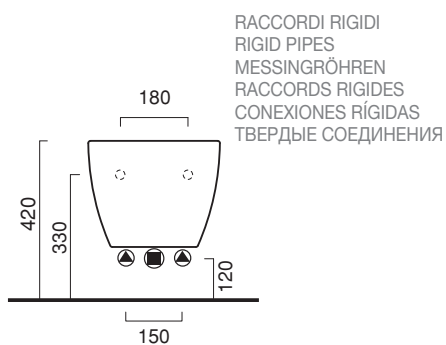

SFERA 54x35

CATALANO
THE ESSENCE OF CERAMICS

Bidet sospeso monoforo.
Wall-hung single-hole bidet.

- cod. 1BSF5400 Bianco lucido | Glossy white
- cod. 1BSF54BM Bianco satinato | Satin white
- cod. 1BSF54CS Cemento satinato | Satin cement
- cod. 1BSF54NS Nero satinato | Satin black

cod. 5KFST00

Kit fissaggio dal basso.
Kit for bottom-side fixing.

CE EN 14528 - CL20

Tutti i diritti sulla presente scheda appartengono a Ceramica Catalano S.p.A. in via esclusiva. È vietata la copia, la pubblicazione, la distribuzione o la riproduzione (anche parziale), se non autorizzata per iscritto.
All rights in the present form belong exclusively to Ceramica Catalano S.p.A. It is strictly forbidden to copy, publish, distribute or reproduce it (including any partial reproduction), without prior written permission.