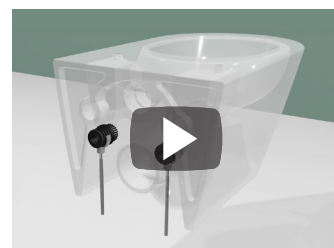

KIT DI FISSAGGIO

Installabile esclusivamente su barre m 12 e con apposito kit di fissaggio dal basso.

For m 12 threaded bars only use proper bottom-side fixing sets.

vedi il video al seguente link a lato:

Click the picture on the right to watch the video: