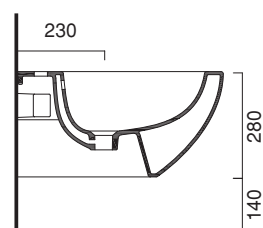

SFERA 54x35

CATALANO
THE ESSENCE OF CERAMICS

Bidet sospeso monoforo.
Wall-hung single-hole bidet.

- cod. 1BSF5400 Bianco lucido | Glossy white
- cod. 1BSF54BM Bianco satinato | Satin white
- cod. 1BSF54CS Cemento satinato | Satin cement
- cod. 1BSF54NS Nero satinato | Satin black

cod. 5KFST00

Kit fissaggio dal basso.
Kit for bottom-side fixing.

CE EN 14528 - CL20

Tutti i diritti sulla presente scheda appartengono a Ceramica Catalano S.p.A. in via esclusiva. È vietata la copia, la pubblicazione, la distribuzione o la riproduzione (anche parziale), se non autorizzata per iscritto.
All rights in the present form belong exclusively to Ceramica Catalano S.p.A. It is strictly forbidden to copy, publish, distribute or reproduce it (including any partial reproduction), without prior written permission.