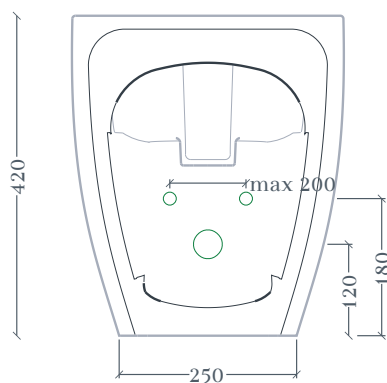

MONET | MNB002

Bidet terra 36*52 H42
Back to wall Bidet 36*52 H42

Peso: KG 27
Weight: KG 27

N.B. Le misure indicate possono subire una variazione dell'0,6% circa, dovuta ad usura stampi e a variazioni delle caratteristiche tecniche relative alle materie prime che compongono l'impasto.

N.B. Indicated size could have a variation of about 0,6% due to usure of the moulds or the variations of the materials' technical characteristics used in the mixture.