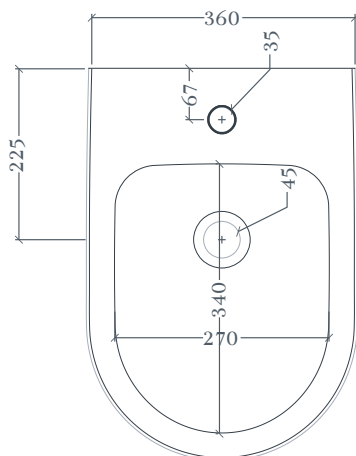

MONET | MNB002

Bidet terra 36*52 H42
Back to wall Bidet 36*52 H42

Peso: KG 27
Weight: KG 27

N.B. Le misure indicate possono subire una variazione dell'0,6% circa, dovuta ad usura stampi e a variazioni delle caratteristiche tecniche relative alle materie prime che compongono l'impasto.

N.B. Indicated size could have a variation of about 0,6% due to usure of the moulds or the variations of the materials' technical characteristics used in the mixture.