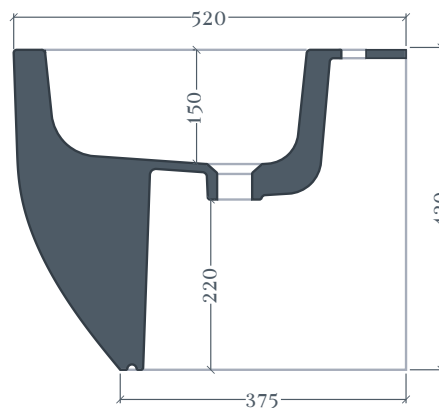

MONET | MNB002

Bidet terra 36*52 H42
Back to wall Bidet 36*52 H42

Peso: KG 27
Weight: KG 27

N.B. Le misure indicate possono subire una variazione dell'0,6% circa, dovuta ad usura stampi e a variazioni delle caratteristiche tecniche relative alle materie prime che compongono l'impasto.

N.B. Indicated size could have a variation of about 0,6% due to usure of the moulds or the variations of the materials' technical characteristics used in the mixture.