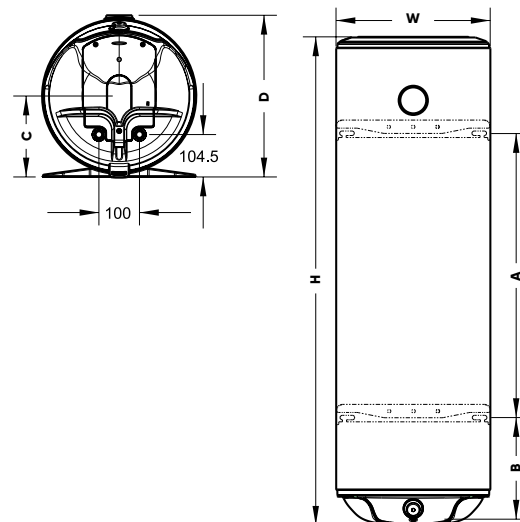

Atlantic Steatite Slim

Современный водонагреватель узкой формы с вертикальным и горизонтальным монтажом. Оптимальное решение в условиях ограниченного пространства

веб-страница

«Сухой» стеатитовый ТЭН не контактирует с водой, не перегревается. Обеспечивает быстрый равномерный нагрев и экономию электроэнергии

ОСОБЕННОСТИ СЕРИИ

- **Внешний диаметр всего 380 мм** – на 30 % больше горячей воды за счет меньшего зеркала смешивания
- **Предназначен для жесткой воды и максимальной нагрузки**
- **Вертикальный и горизонтальный монтаж**
- **100% защита от коррозии:** рабочий бак и колба ТЭНа покрыты слоем **высококачественной эмали**, которая содержит **цирконий**
- **Удобная внешняя регулировка температуры**
- **Капиллярный термостат** позволяет **сэкономить до 15 % электроэнергии**
- **Экологически безвредная пенополиуретановая изоляция** высокой плотности

Комплектация: инструкция, предохранительный клапан, диэлектрическая муфта, кабель, шаблон для монтажа

УСТАНОВОЧНЫЕ РАЗМЕРЫ

ТЕХНИЧЕСКИЕ ДАННЫЕ

МОДЕЛЬ	ОБЪЕМ (л)	МОЩНОСТЬ (Вт)	ВРЕМЯ НАГРЕВА (мин.)	ГАБАРИТНЫЕ РАЗМЕРЫ (мм) (H x W x D)	A (мм)	B (мм)	C (мм)	ВЕС (кг)	МОНТАЖ
Steatite Slim 30	30	1500	V 71/H 55	597 x 380 x 400	235	155	200	14,5	V/H
Steatite Slim 50	50	2100	V 84/H 65	850 x 380 x 400	435	200	200	20	V/H
Steatite Slim 80	80	2100	V 134/H 106	1184 x 380 x 400	700	250	200	26	V/H