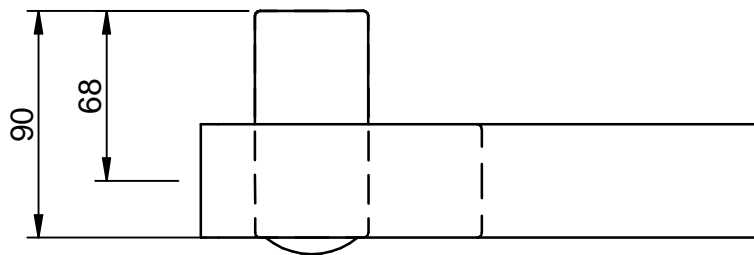

Foro MIN \varnothing 34
 Foro MAX \varnothing 38

MAX 45

MIN 44

G3/8"

CODE ART. IT2818IS5MZZ_I01

RUBINETTERIE
treemme