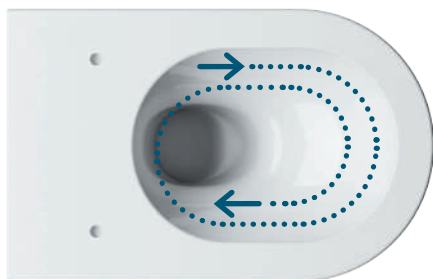

Take Off
System

Soft Close

Classy Wc Newflush® 55x35

newflush®

tested by

TÜVRheinland®
EN - 997

Scarico a vortice Vortex flushing

IT Il flusso d'acqua a vortice garantisce una sensibile riduzione della rumorosità, un minor consumo d'acqua e un'azione pulente dinamica che si traduce in una minore necessità d'uso di detersivi.
Brevetto Catalano.

Bordo senza brida New flush without rim

IT L'eliminazione della brida garantisce maggiore continuità delle superfici del wc permettendo azioni di pulizia più semplici e approfondite, con minore utilizzo di detersivi.