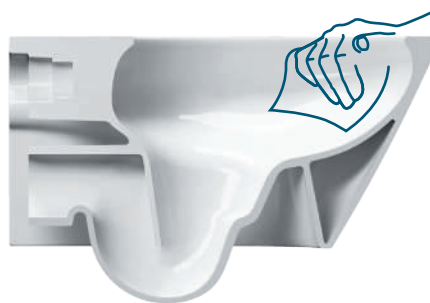

Take Off
System

Soft Close

Classy Wc Newflush® 55x35

newflush®

tested by

TÜVRheinland®
EN - 997

Scarico a vortice Vortex flushing

IT Il flusso d'acqua a vortice garantisce una sensibile riduzione della rumorosità, un minor consumo d'acqua e un'azione pulente dinamica che si traduce in una minore necessità d'uso di detersivi.
Brevetto Catalano.

EN The powerful vortex flushing system guarantees a more silent flushing, a lower consumption of water and an effective cleaning action that results in using less detergent. **Catalano Patent.**

Maggiore silenziosità
More silence

Bordo senza brida New flush without rim

IT L'eliminazione della brida garantisce maggiore continuità delle superfici del wc permettendo azioni di pulizia più semplici e approfondite, con minore utilizzo di detersivi.

EN The removal of the rim gives a visual continuity among the surfaces and allows an easier and deeper cleaning, significantly reducing the quantity of detergents.

Maggiore igiene
More hygiene

reddot award 2016
winner