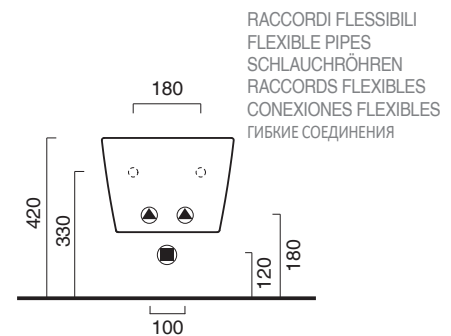

Tutti i diritti sulla presente scheda appartengono a Ceramica Catalano S.p.A. in via esclusiva. È vietata la copia, la pubblicazione, la distribuzione o la riproduzione (anche parziale), se non autorizzata per iscritto.
All rights in the present form belong exclusively to Ceramica Catalano S.p.A. It is strictly forbidden to copy, publish, distribute or reproduce it (including any partial reproduction), without prior written permission.