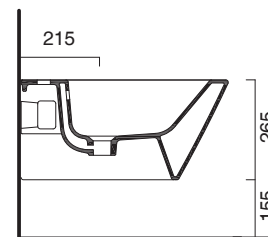

CE EN 14528 - CL20