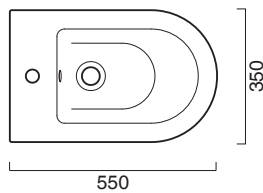

CE EN 14528 - CL20