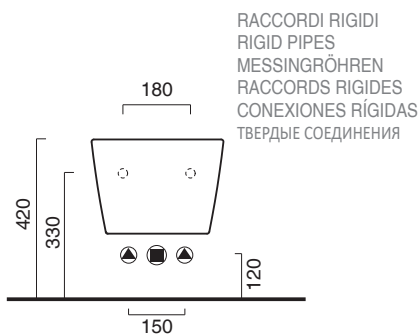

Tutti i diritti sulla presente scheda appartengono a Ceramica Catalano S.p.A. in via esclusiva. È vietata la copia, la pubblicazione, la distribuzione o la riproduzione (anche parziale), se non autorizzata per iscritto.
All rights in the present form belong exclusively to Ceramica Catalano S.p.A. It is strictly forbidden to copy, publish, distribute or reproduce it (including any partial reproduction), without prior written permission.