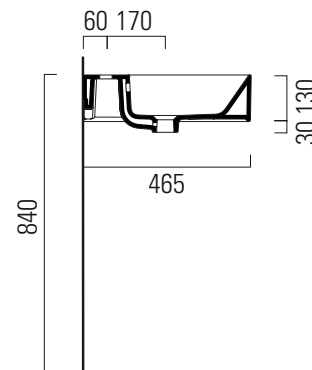

Kube X

120x47

Lavabo / Washbasin
120x47 cm
35 kg
5,5x2 lt

LAVABO con foro troppopieno monoforo, predisposto per rubinetteria 3 fori. Installazione a sospensione o ad appoggio.

WASHBASIN with overflow, one taphole predisposed for three taphole fittings. Wall hung or countertop installation.

Colori - Colours	Codici - Codes	Fori - Tapholes
<input type="radio"/> Bianco lucido - White glossy	9425111	monoforo / one taphole fitting

* Taglio sul mobile
Furniture's cut