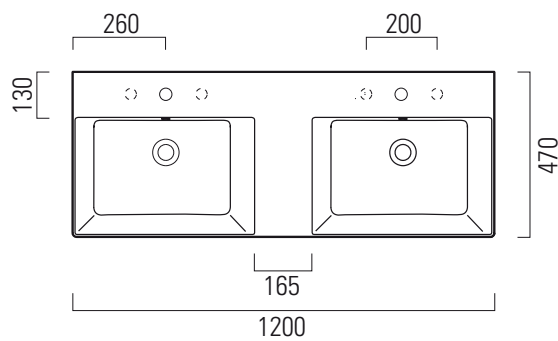

Kube X

120x47

Lavabo / Washbasin
120x47 cm
35 kg
5,5x2 lt

LAVABO con foro troppopieno monoforo, predisposto per rubinetteria 3 fori. Installazione a sospensione o ad appoggio.

WASHBASIN with overflow, one taphole predisposed for three taphole fittings. Wall hung or countertop installation.

Colori - Colours	Codici - Codes	Fori - Tapholes
<input type="radio"/> Bianco lucido - White glossy	9425111	monoforo / one taphole fitting

* Taglio sul mobile
Furniture's cut