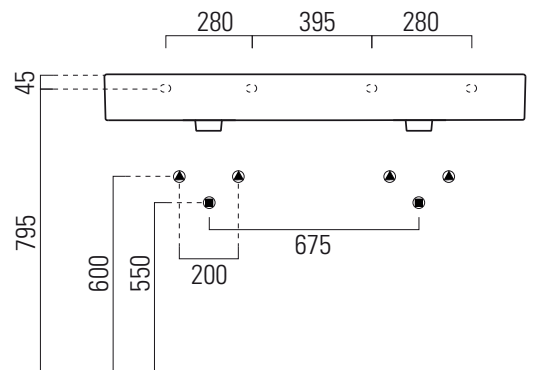

Kube X

120x47

Lavabo / Washbasin
120x47 cm
35 kg
5,5x2 lt

LAVABO con foro troppopieno monoforo, predisposto per rubinetteria 3 fori. Installazione a sospensione o ad appoggio.

WASHBASIN with overflow, one taphole predisposed for three taphole fittings. Wall hung or countertop installation.

Colori - Colours	Codici - Codes	Fori - Tapholes
<input type="radio"/> Bianco lucido - White glossy	9425111	monoforo / one taphole fitting

* Taglio sul mobile
Furniture's cut