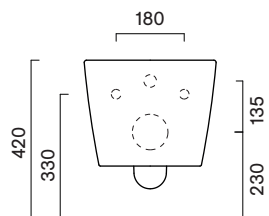

**Plus e caratteristiche**

Silentech

Save Water

Cataglaze+

Soft Close

Quick Release

EN 997 - CL1 - 5A

**Dimensioni**