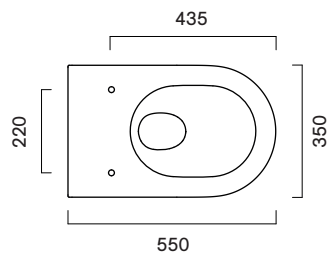

**Plus e caratteristiche**

Silentech

Save Water

Cataglaze+

Soft Close

Quick Release

EN 997 - CL1 - 5A

**Dimensioni**