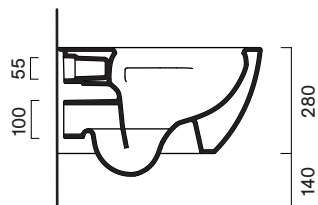

**Plus e caratteristiche**

Silentech

Save Water

Cataglaze+

Soft Close

Quick Release

EN 997 - CL1 - 5A

**Dimensioni**

É sconsigliato l'abbinamento con cassetta alta e flussometro.